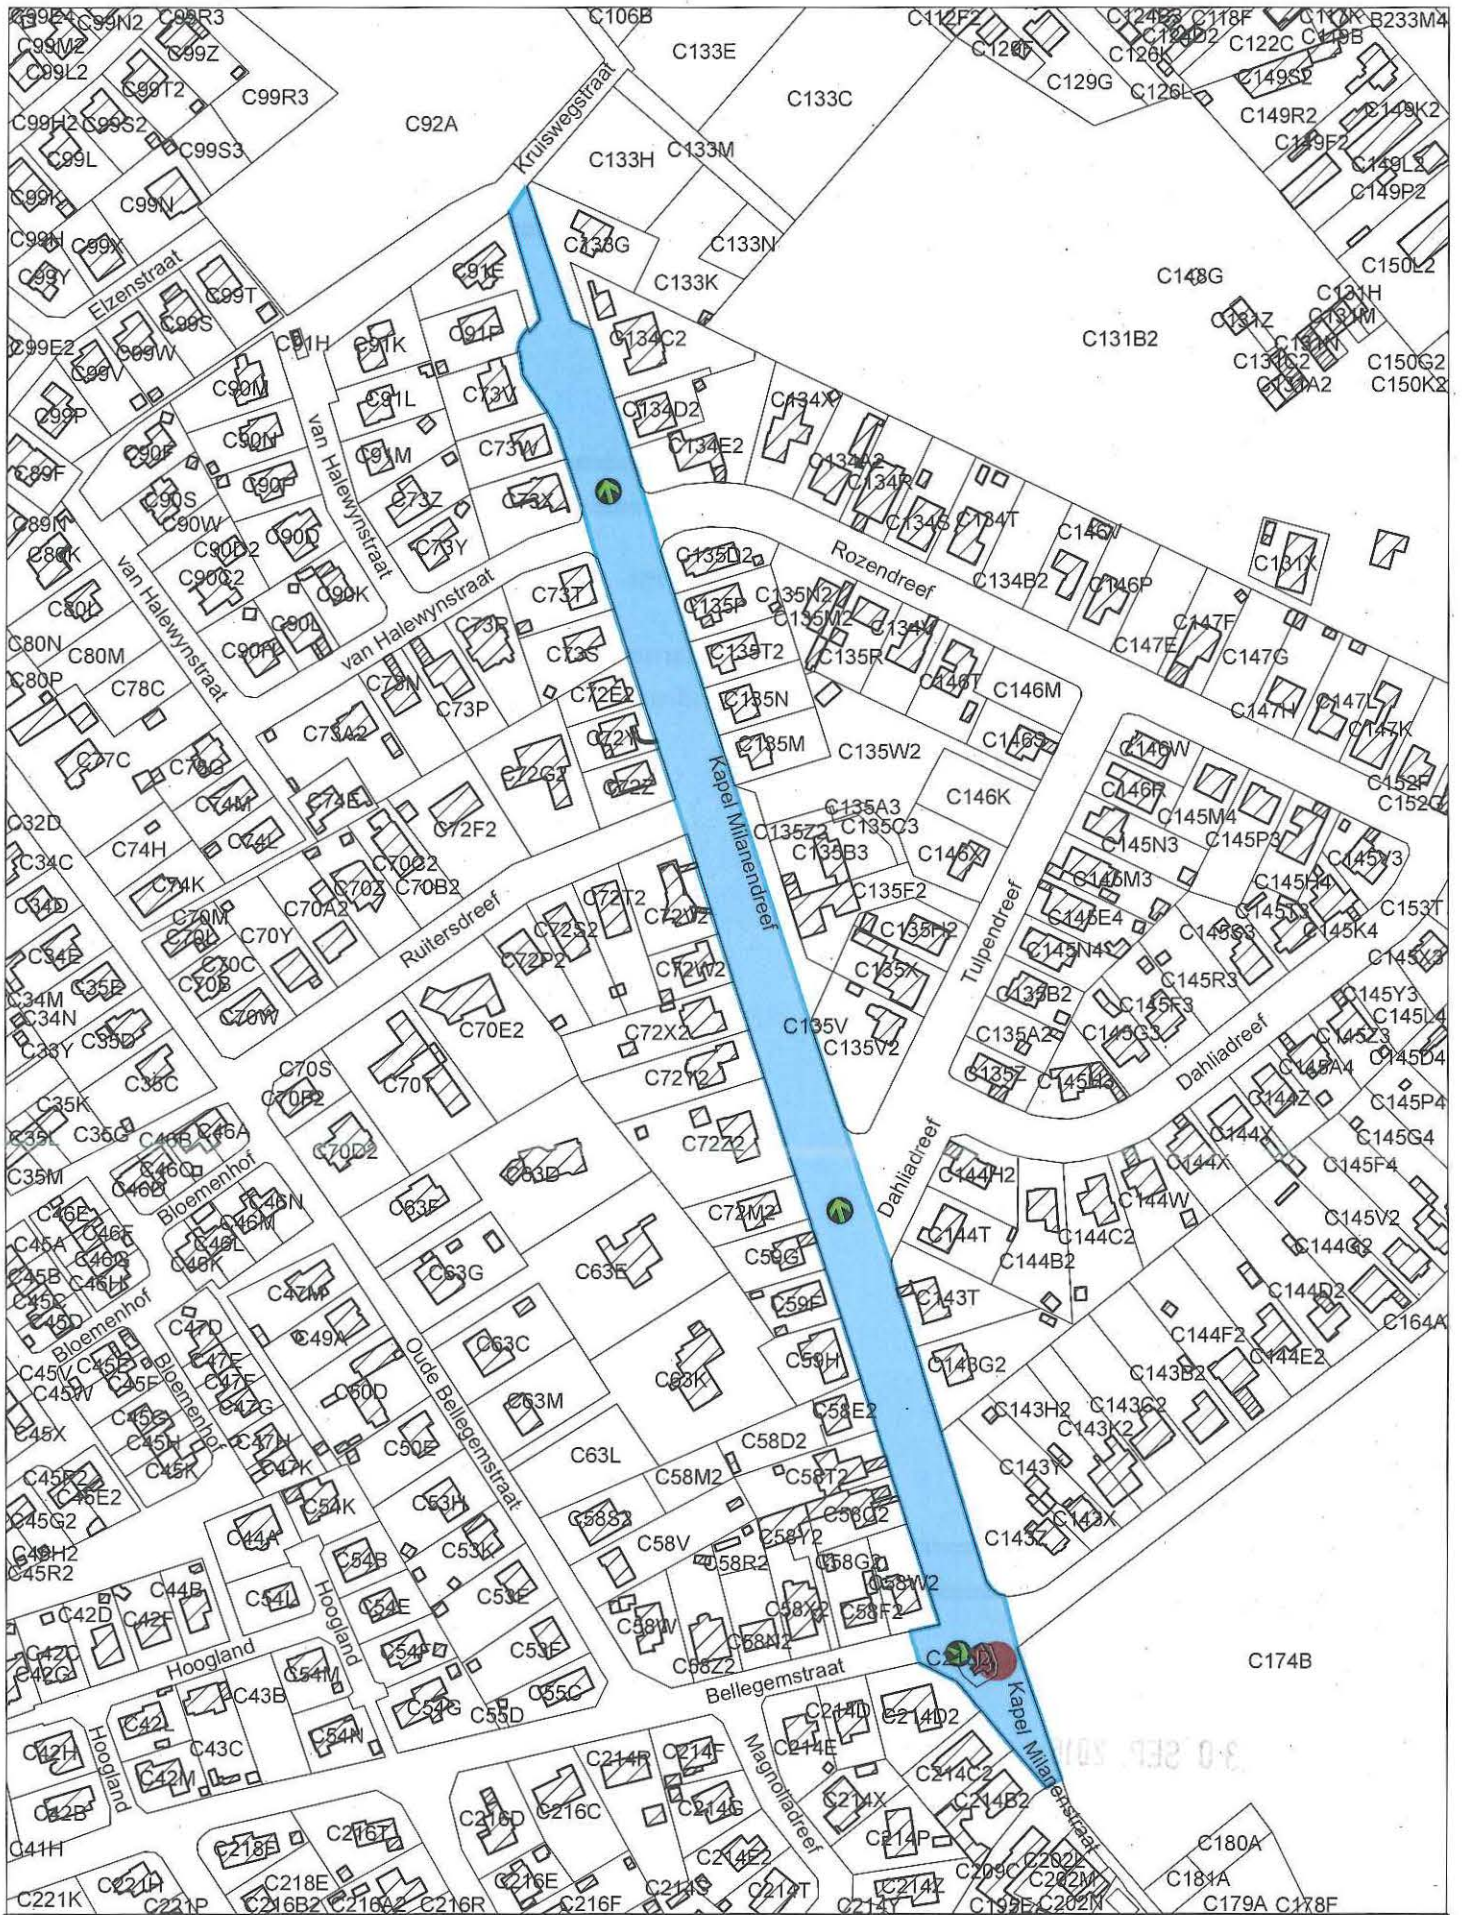

Geert BOURGEOIS

 Monument Dorpsgezicht Plaats van aanplakking van het bericht over het openbaar onderzoek	Afbakening gebaseerd op het GRB Datum raadpleging: 8/09/2016	Schaal: 1/3000 0 90m