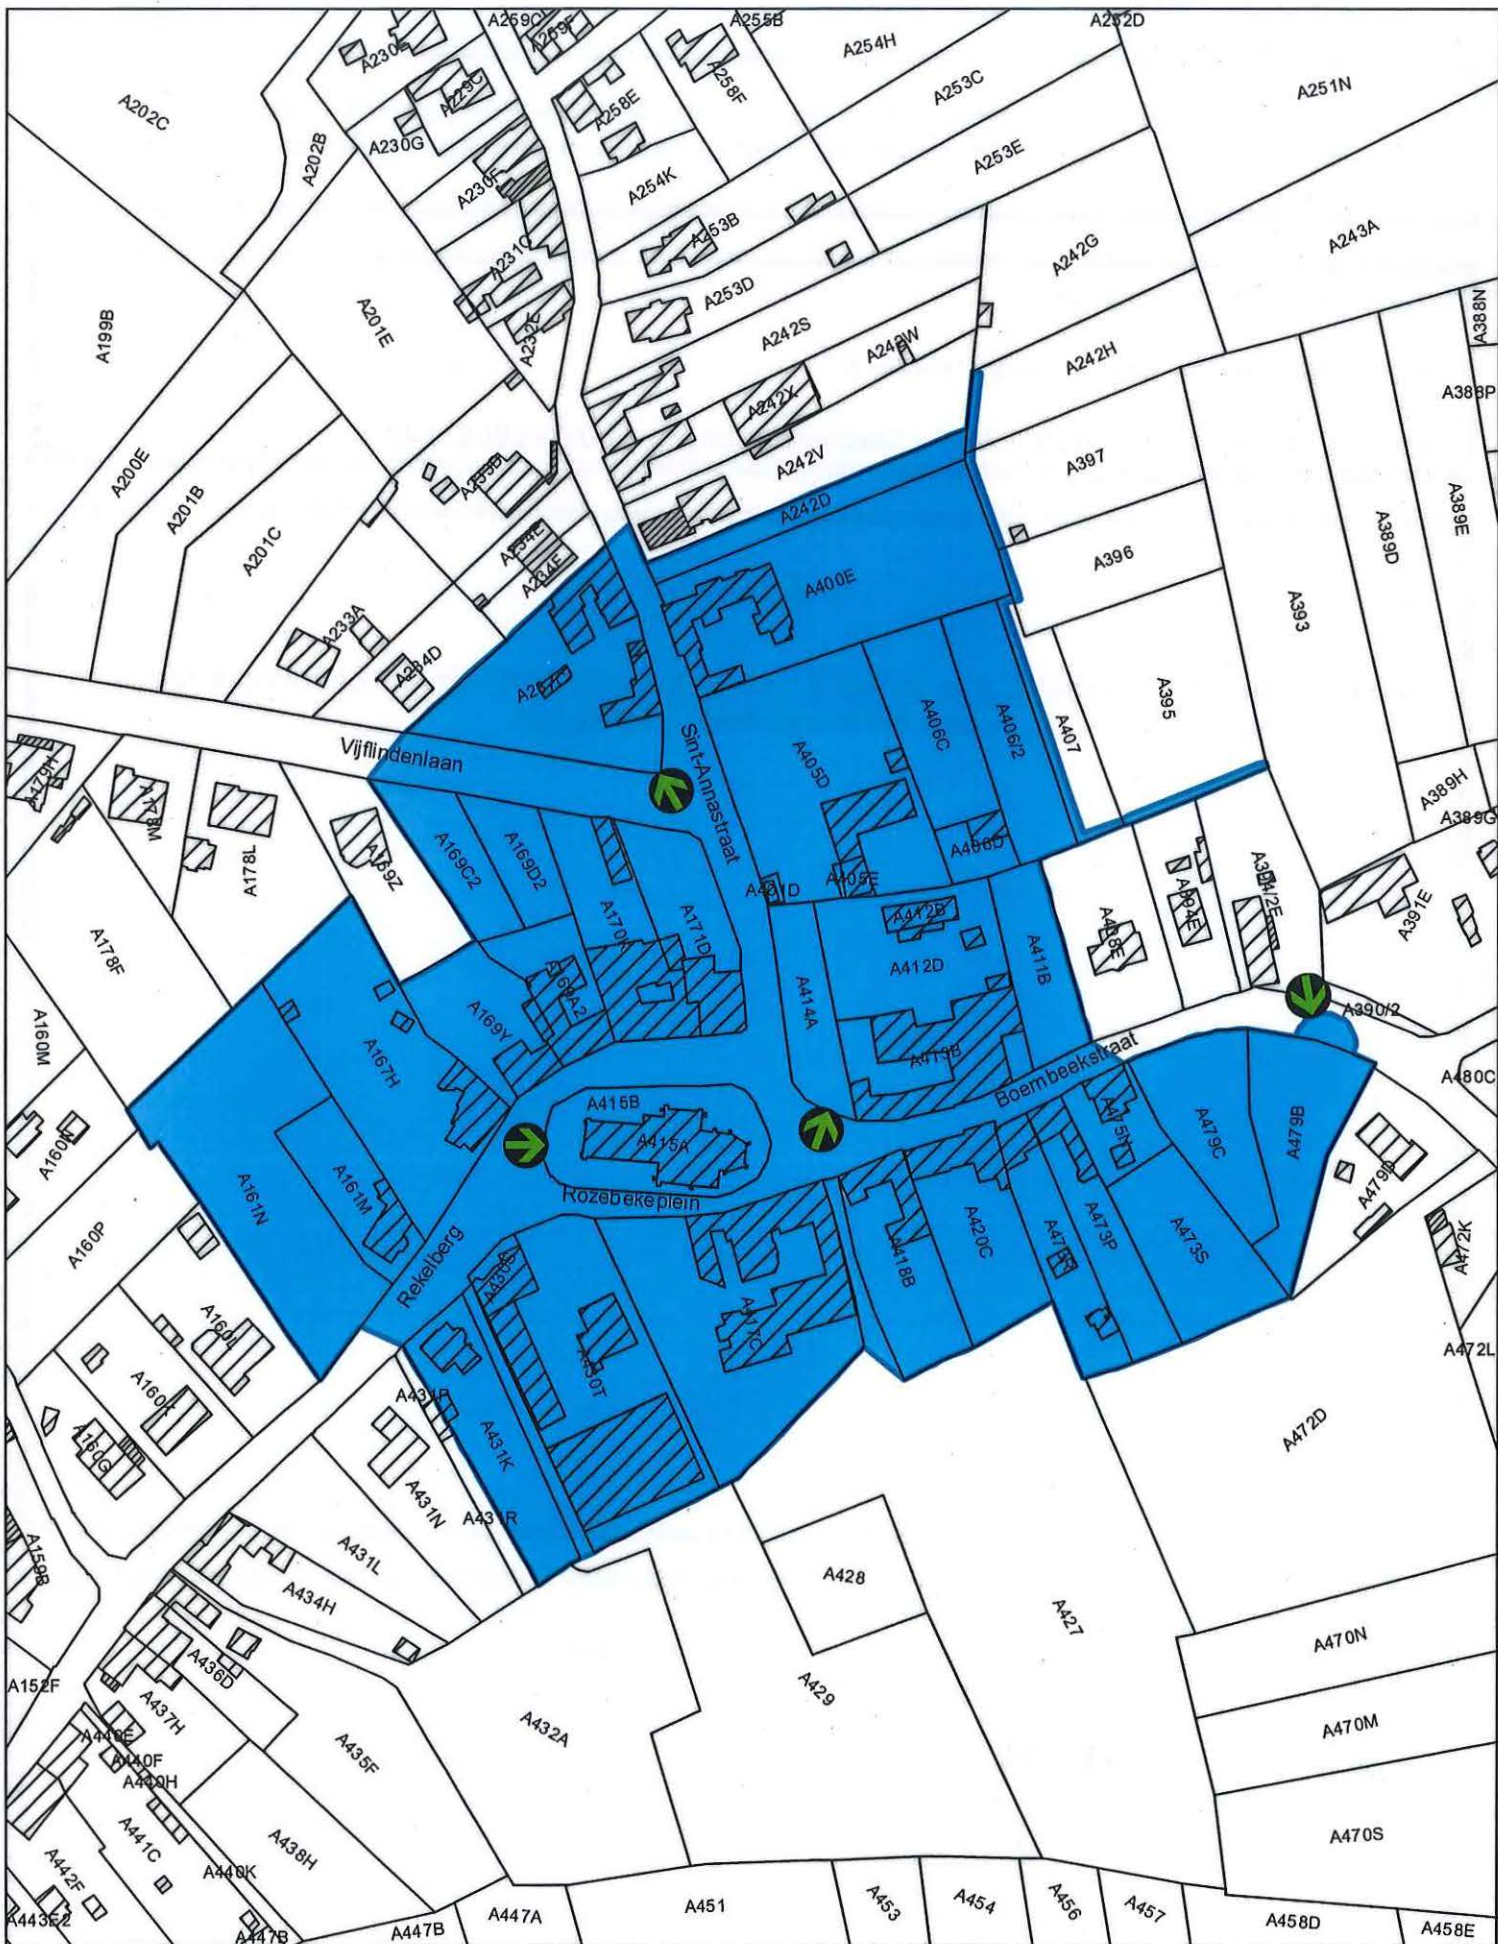

Bijlage 1. Gegeorefereerd plan bij het ministerieel besluit tot voorlopige bescherming als dorpsgezicht van de dorpskern van Rozebeke in Zwalm

Provincie: Oost-Vlaanderen

Gemeente: Zwalm, 9de afdeling, sectie A

Objectnummer: 4.02/45065/126.1 - Dossiernummer: 4.001/45065/102.1

Omschrijving:

De dorpskern van Rozebeke, met inbegrip van de kerksite, het waardevol houtig erfgoed en met delen van oude voetwegen

Mij bekend om gevoegd te worden bij het besluit van heden:

Brussel, 17 FEB. 2016

De Vlaamse minister van Buitenlands Beleid en Onroerend Erfgoed,

Geert BOURGEOIS

 Dorpsgezicht

 Plaats van aanplakking van het bericht over het openbaar onderzoek.

Schaal: 1/2.000

Afbakening gebaseerd op het GRB. Datum raadpleging: 19/01/2016