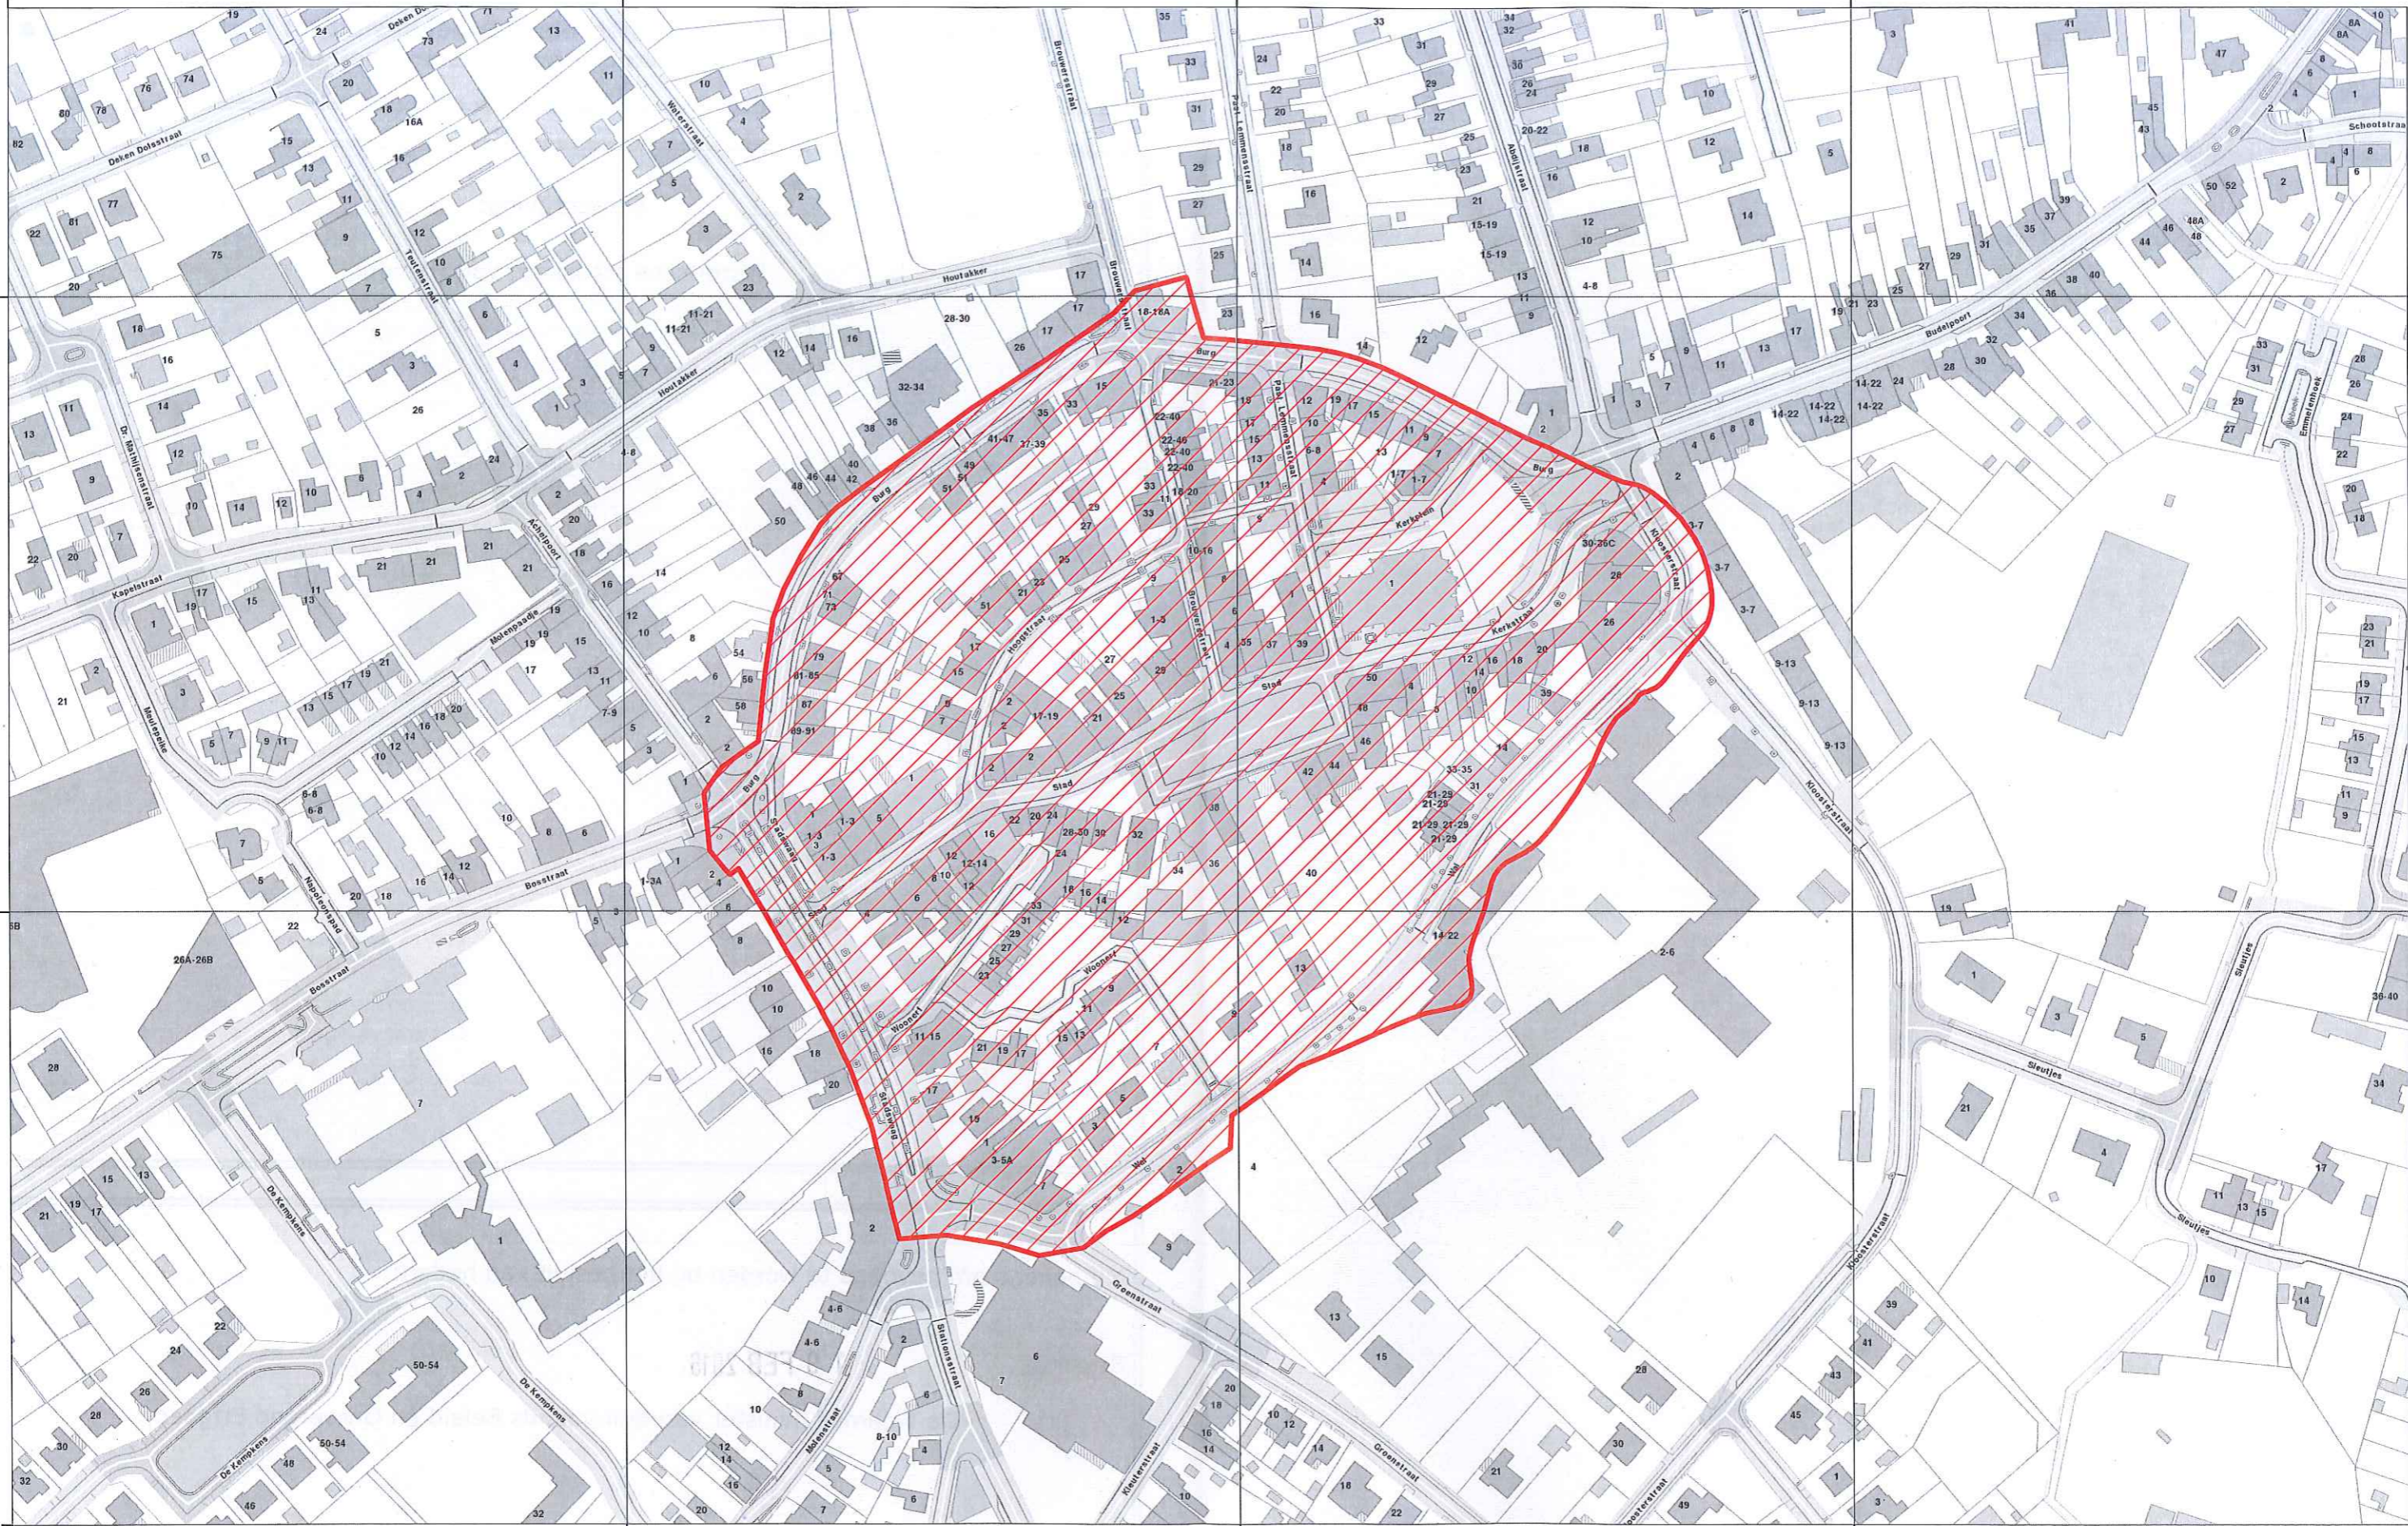

Bijlage 1. Gegeoreferereerd plan bij het ministerieel besluit tot vaststelling van de historische stadskern van Hamont als archeologische zone

Omschrijving:

Historische stadskern van Hamont

Mij bekend om gevoegd te worden bij het besluit van heden:

216533

216283

216533

216283

231651

231901

232151

232401

216033

 Archeologische zone

Basiskaart: GRB
Coördinatensysteem: EPSG:31370