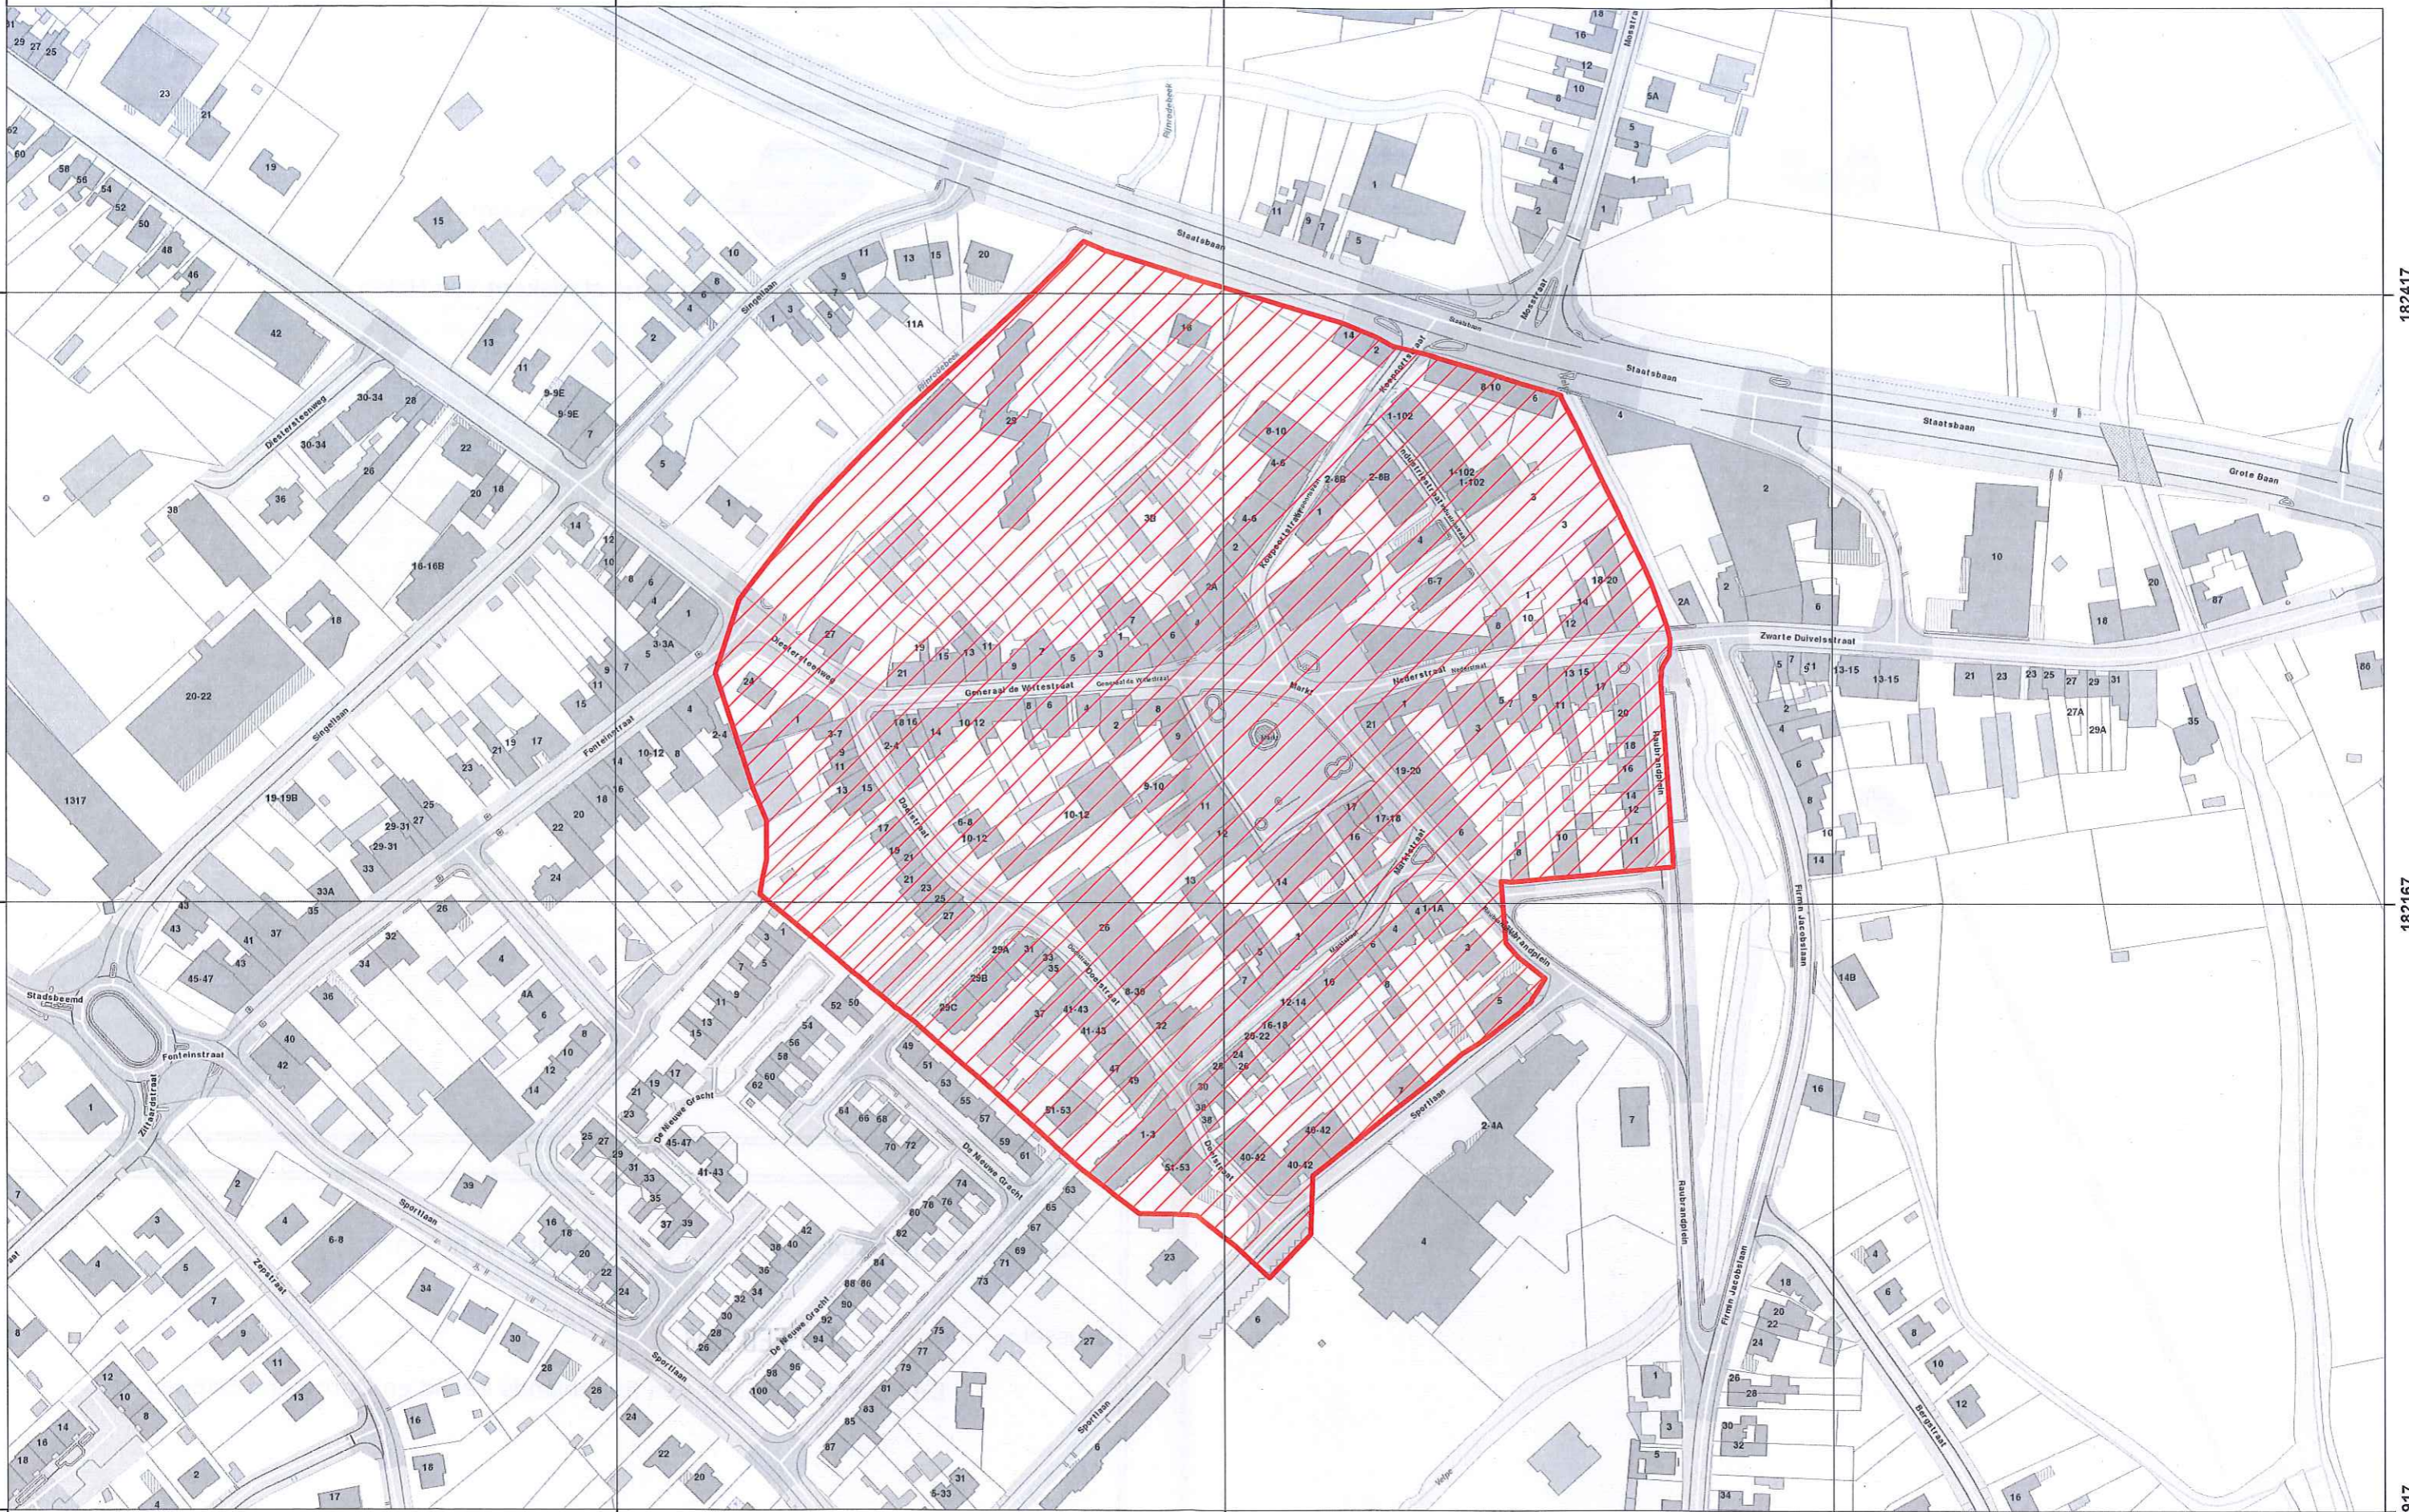

Bijlage 1. Gegeoreferereerd plan bij het ministerieel besluit tot vaststelling van de historische stadskern van Halen als archeologische zone

Omschrijving:

Historische stadskern van Halen

Mij bekend om gevoegd te worden bij het besluit van heden:

182417

182417

182167

182167

201869

202119

202369

202619

181917

 Archeologische zone

Basiskaart: GRB
Coördinatensysteem: EPSG:31370

Schaal: 1/2.500