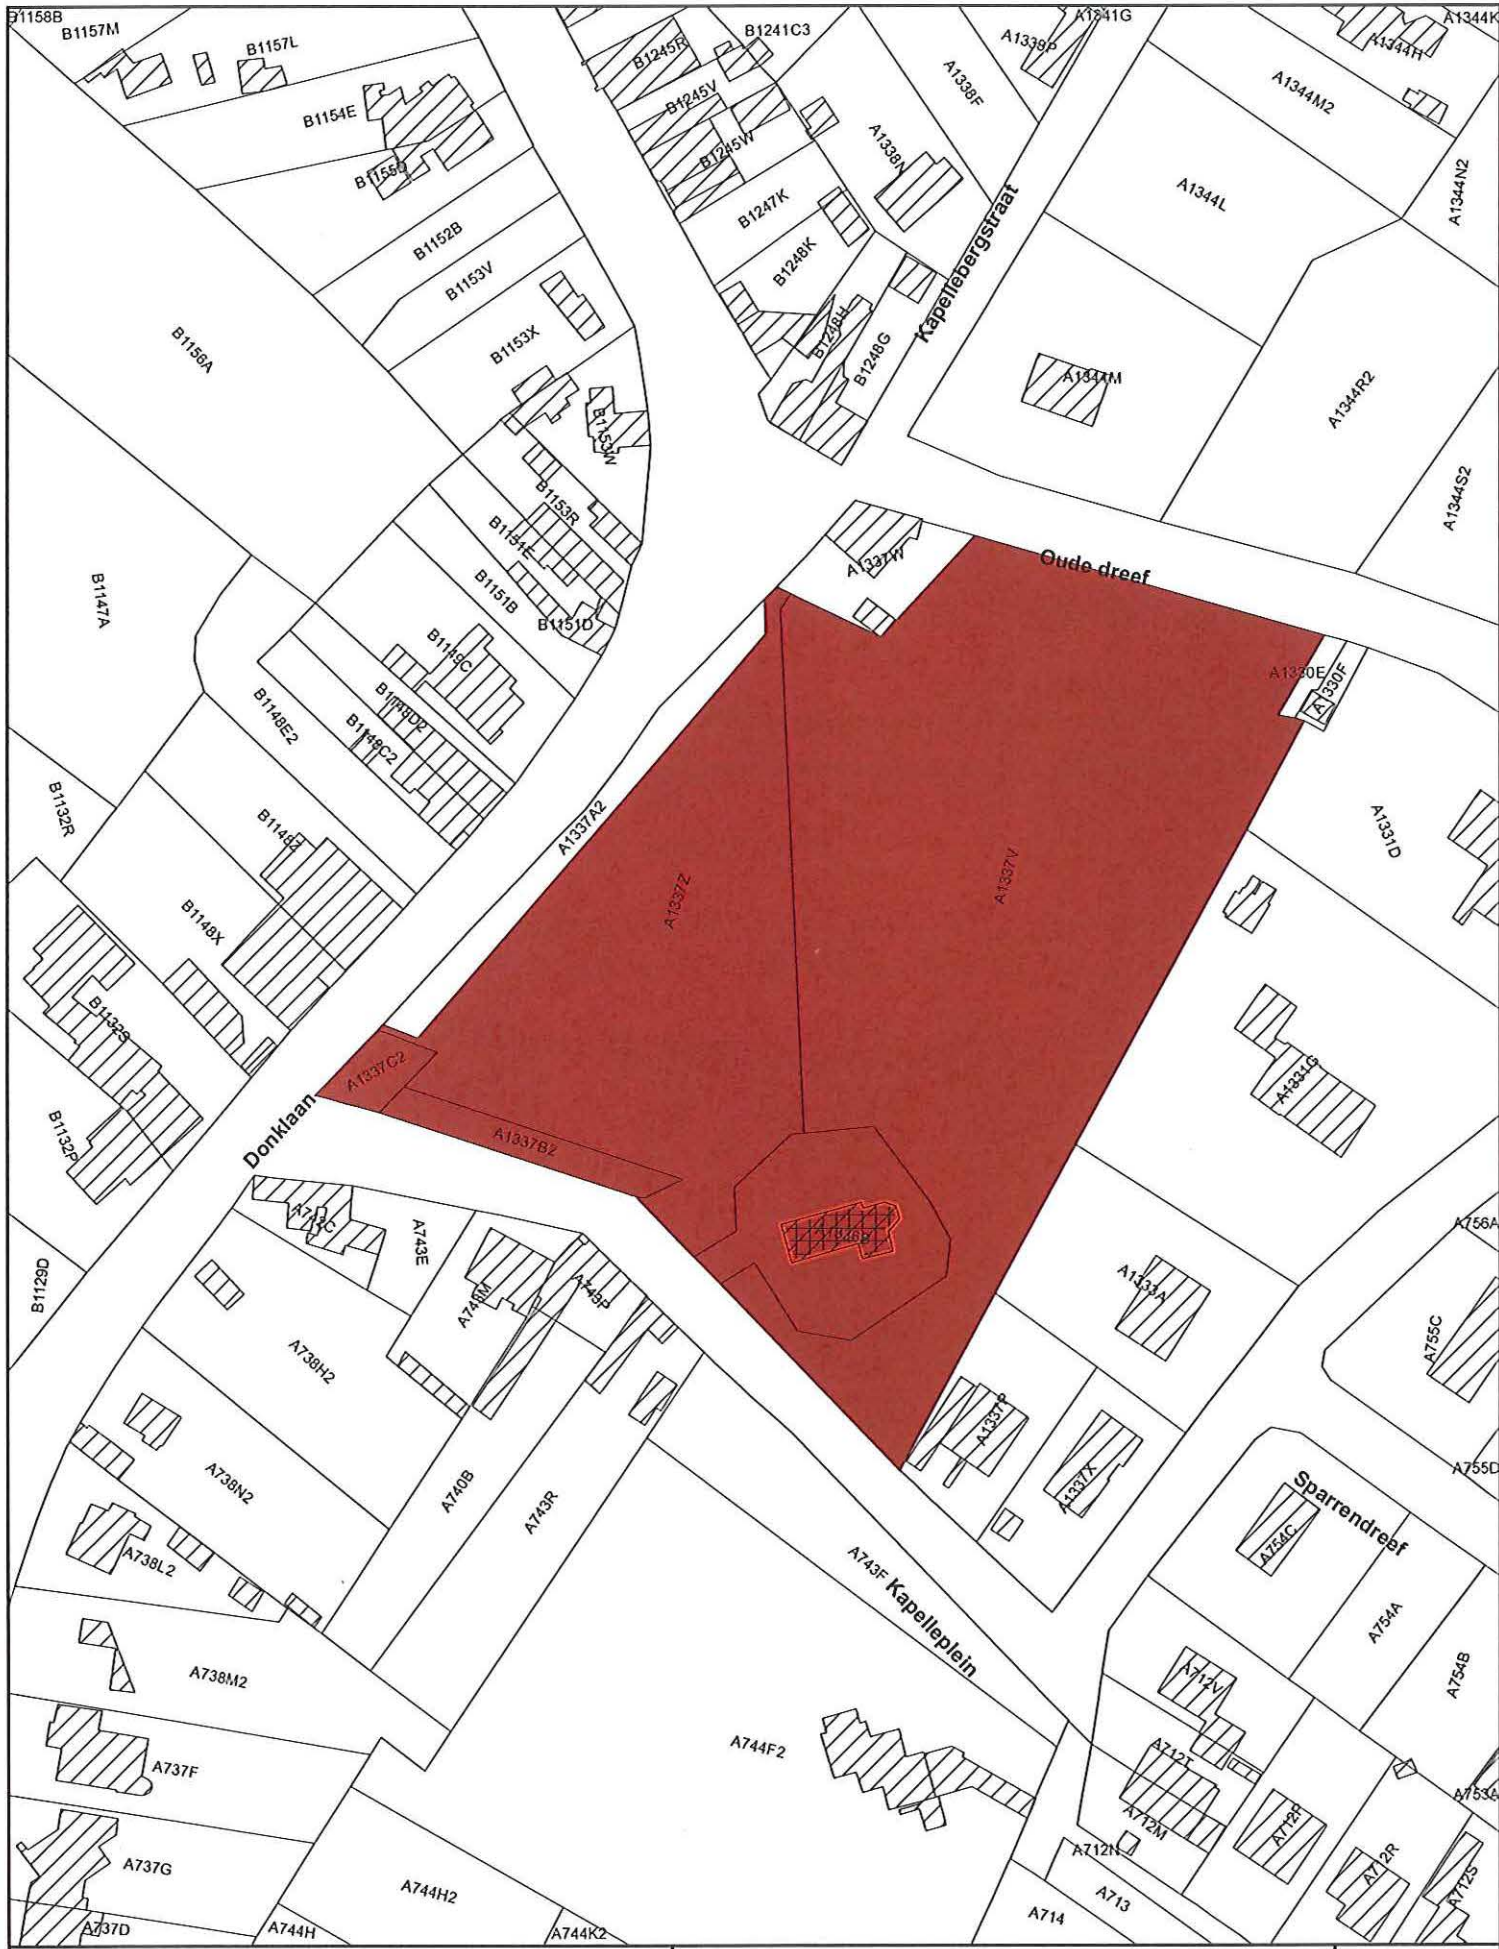

Geert BOURGEOIS

- Monument
- Reeds beschermd monument

Schaal: 1/1.500
0
75
m

Afbakening gebaseerd op het GRB. Datum raadpleging: 28-04-2014