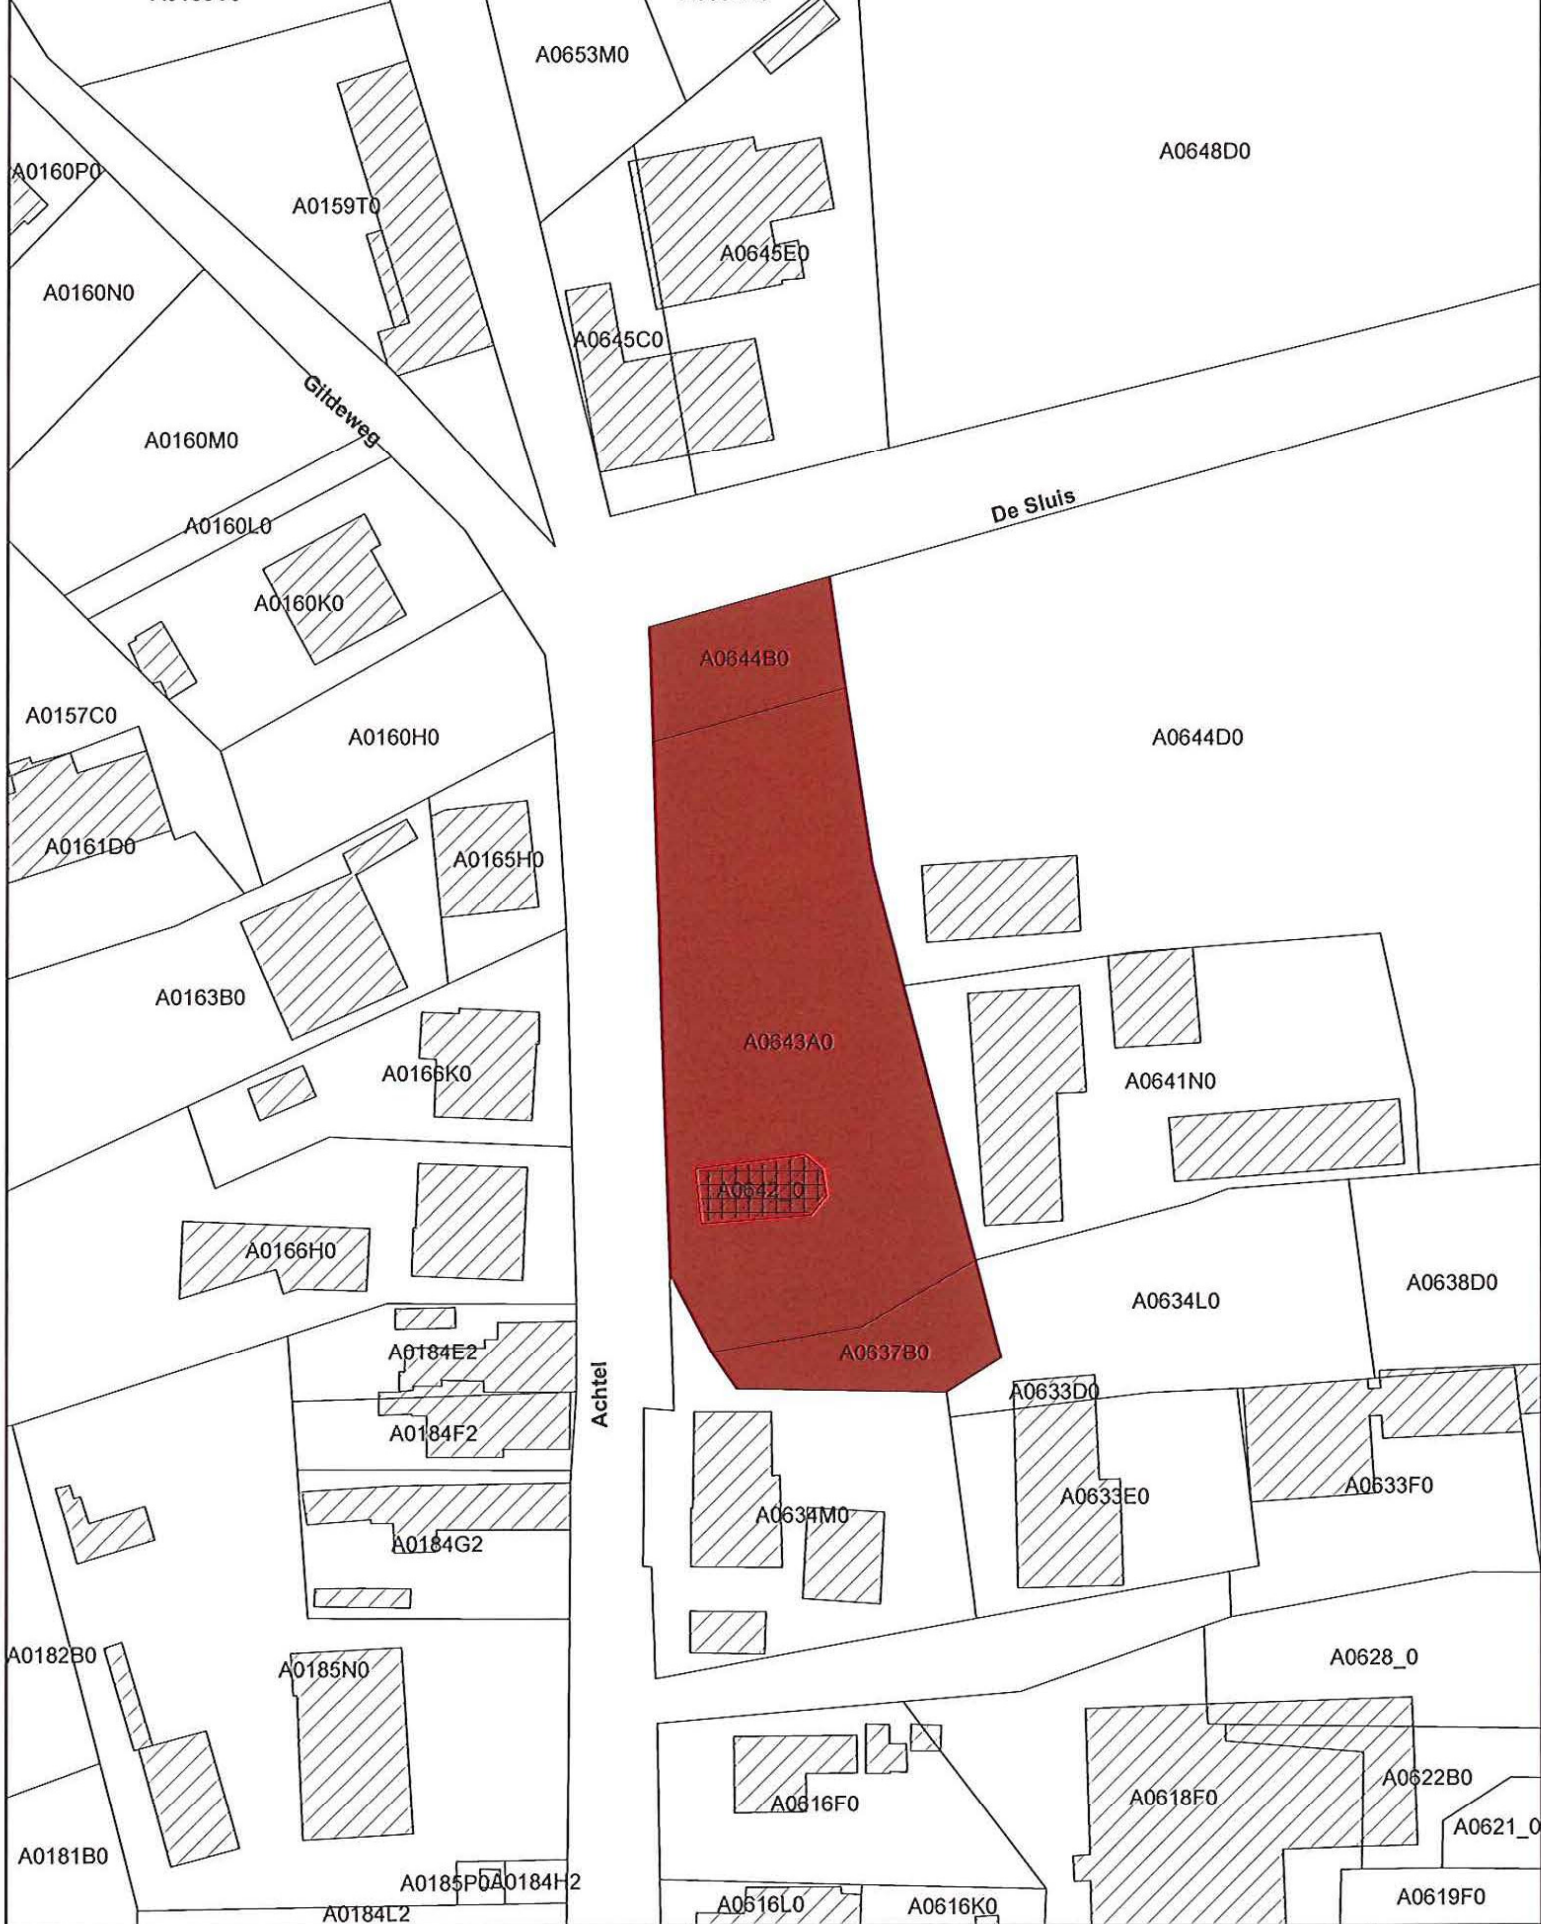

Geert BOURGEOIS

Monument

Schaal: 1/1.000

Afbakening gebaseerd op het GRB