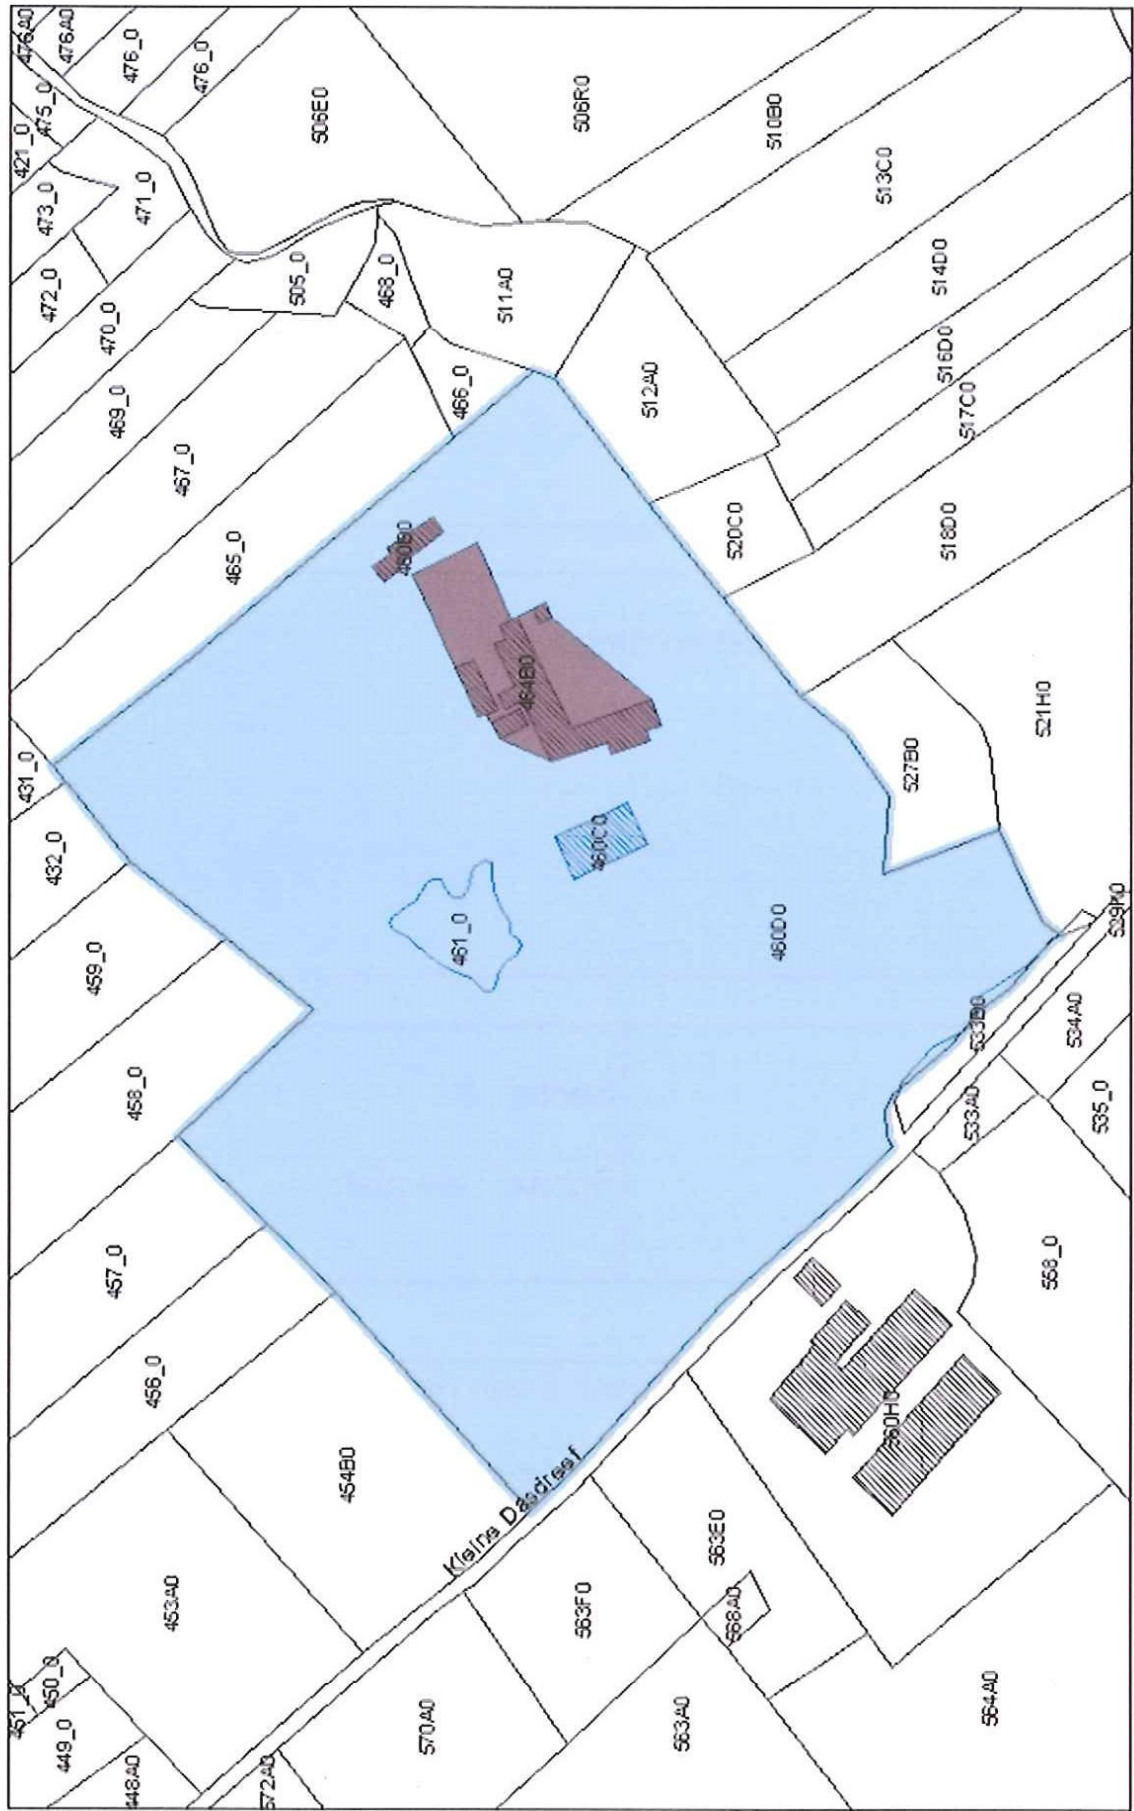

Plan nr. : 1/1

Gemeente(n): Poperinge

Ref. : EB

Dossiernummer: DW002441

Omschrijving :
Kleine Dasdreef 1 - Hoeve met hopast en omgeving

 Monument

Sectie : K

 Dorpsgezicht

Afbakening ingetekend op plan met als achtergrond kadastrale kaart kadvec toestand 1/1/2005

Poperinge : Kleine Dasdreef 1 - Hoeve met hopast en omgeving