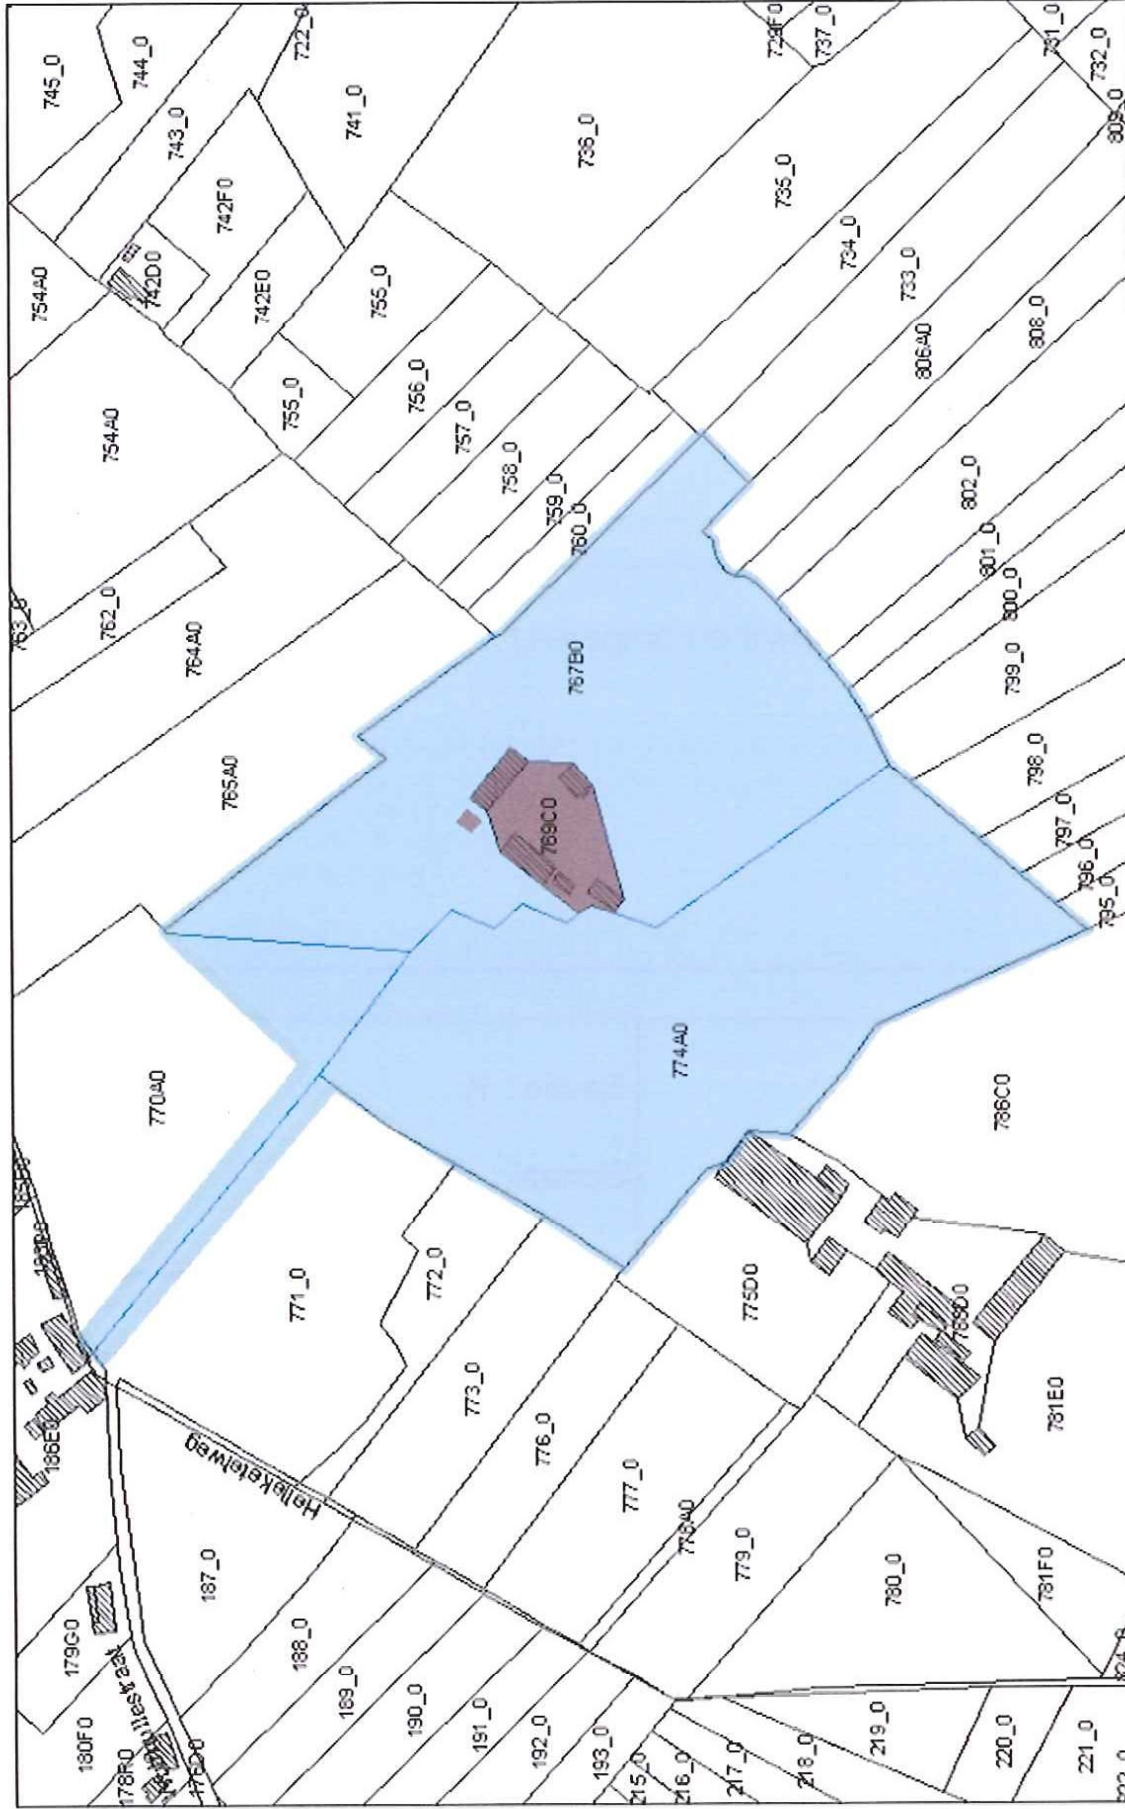

Gemeente(n): Poperinge

Dossiernummer: DW002441

Plan nr. : 1/1

Ref. : EB

Omschrijving :
Helleketelweg 36 - Hoeve met hopast en omgeving

 Monument

 Dorpsgezicht

Sectie : K

Afbakening ingetekend op plan met als achtergrond kadastrale kaart kadvec toestand 1/1/2005

Poperinge : Helleketelweg 36 - Hoeve met hopast en omgeving