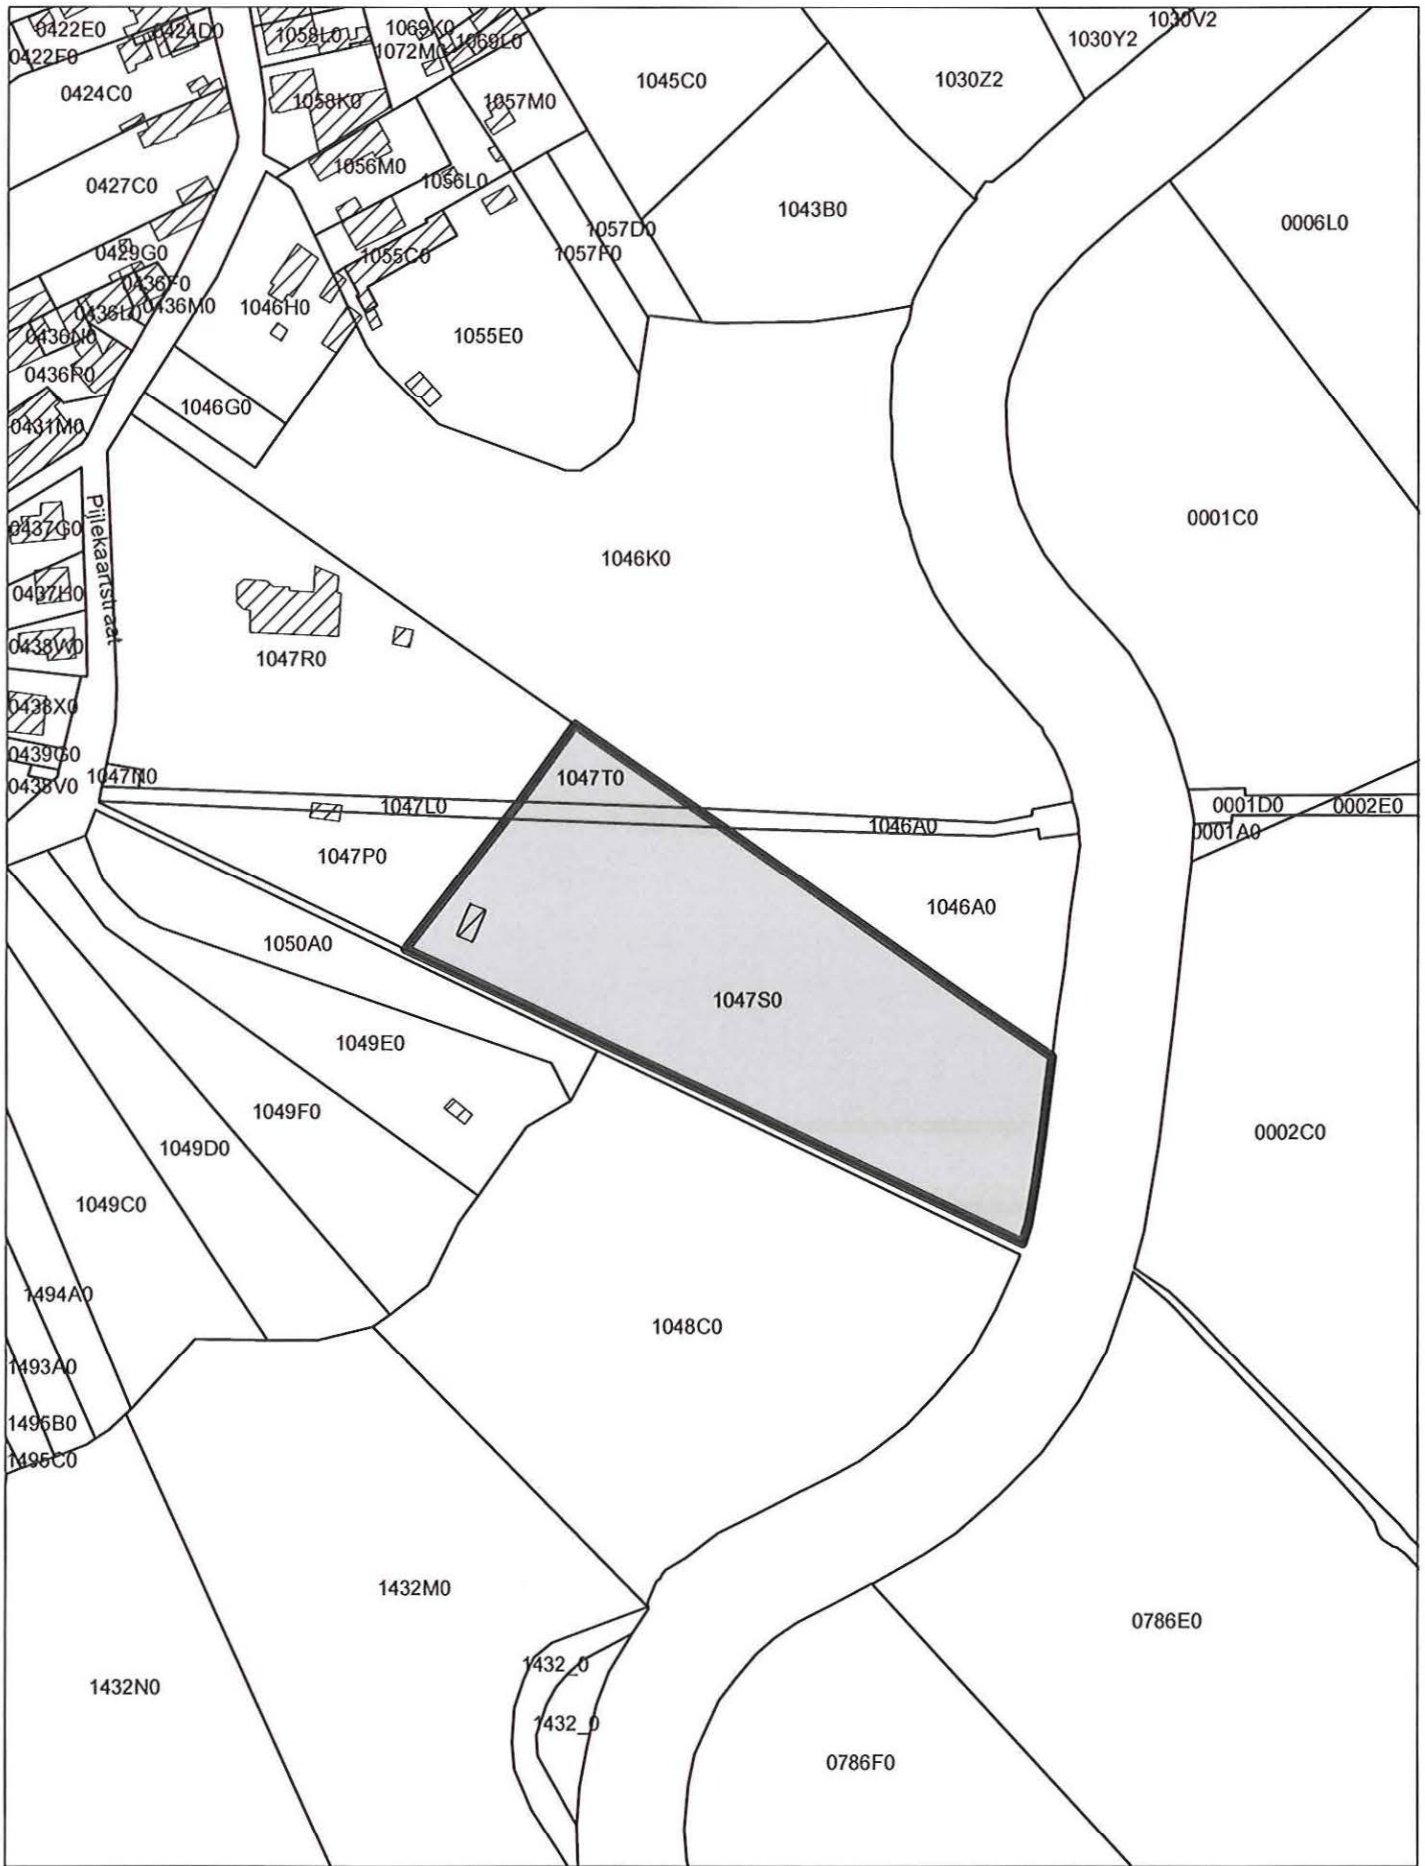

Geert BOURGEOIS

beschermde archeologische zone

Schaal: 1/2.000

Afbakening gebaseerd op GRB