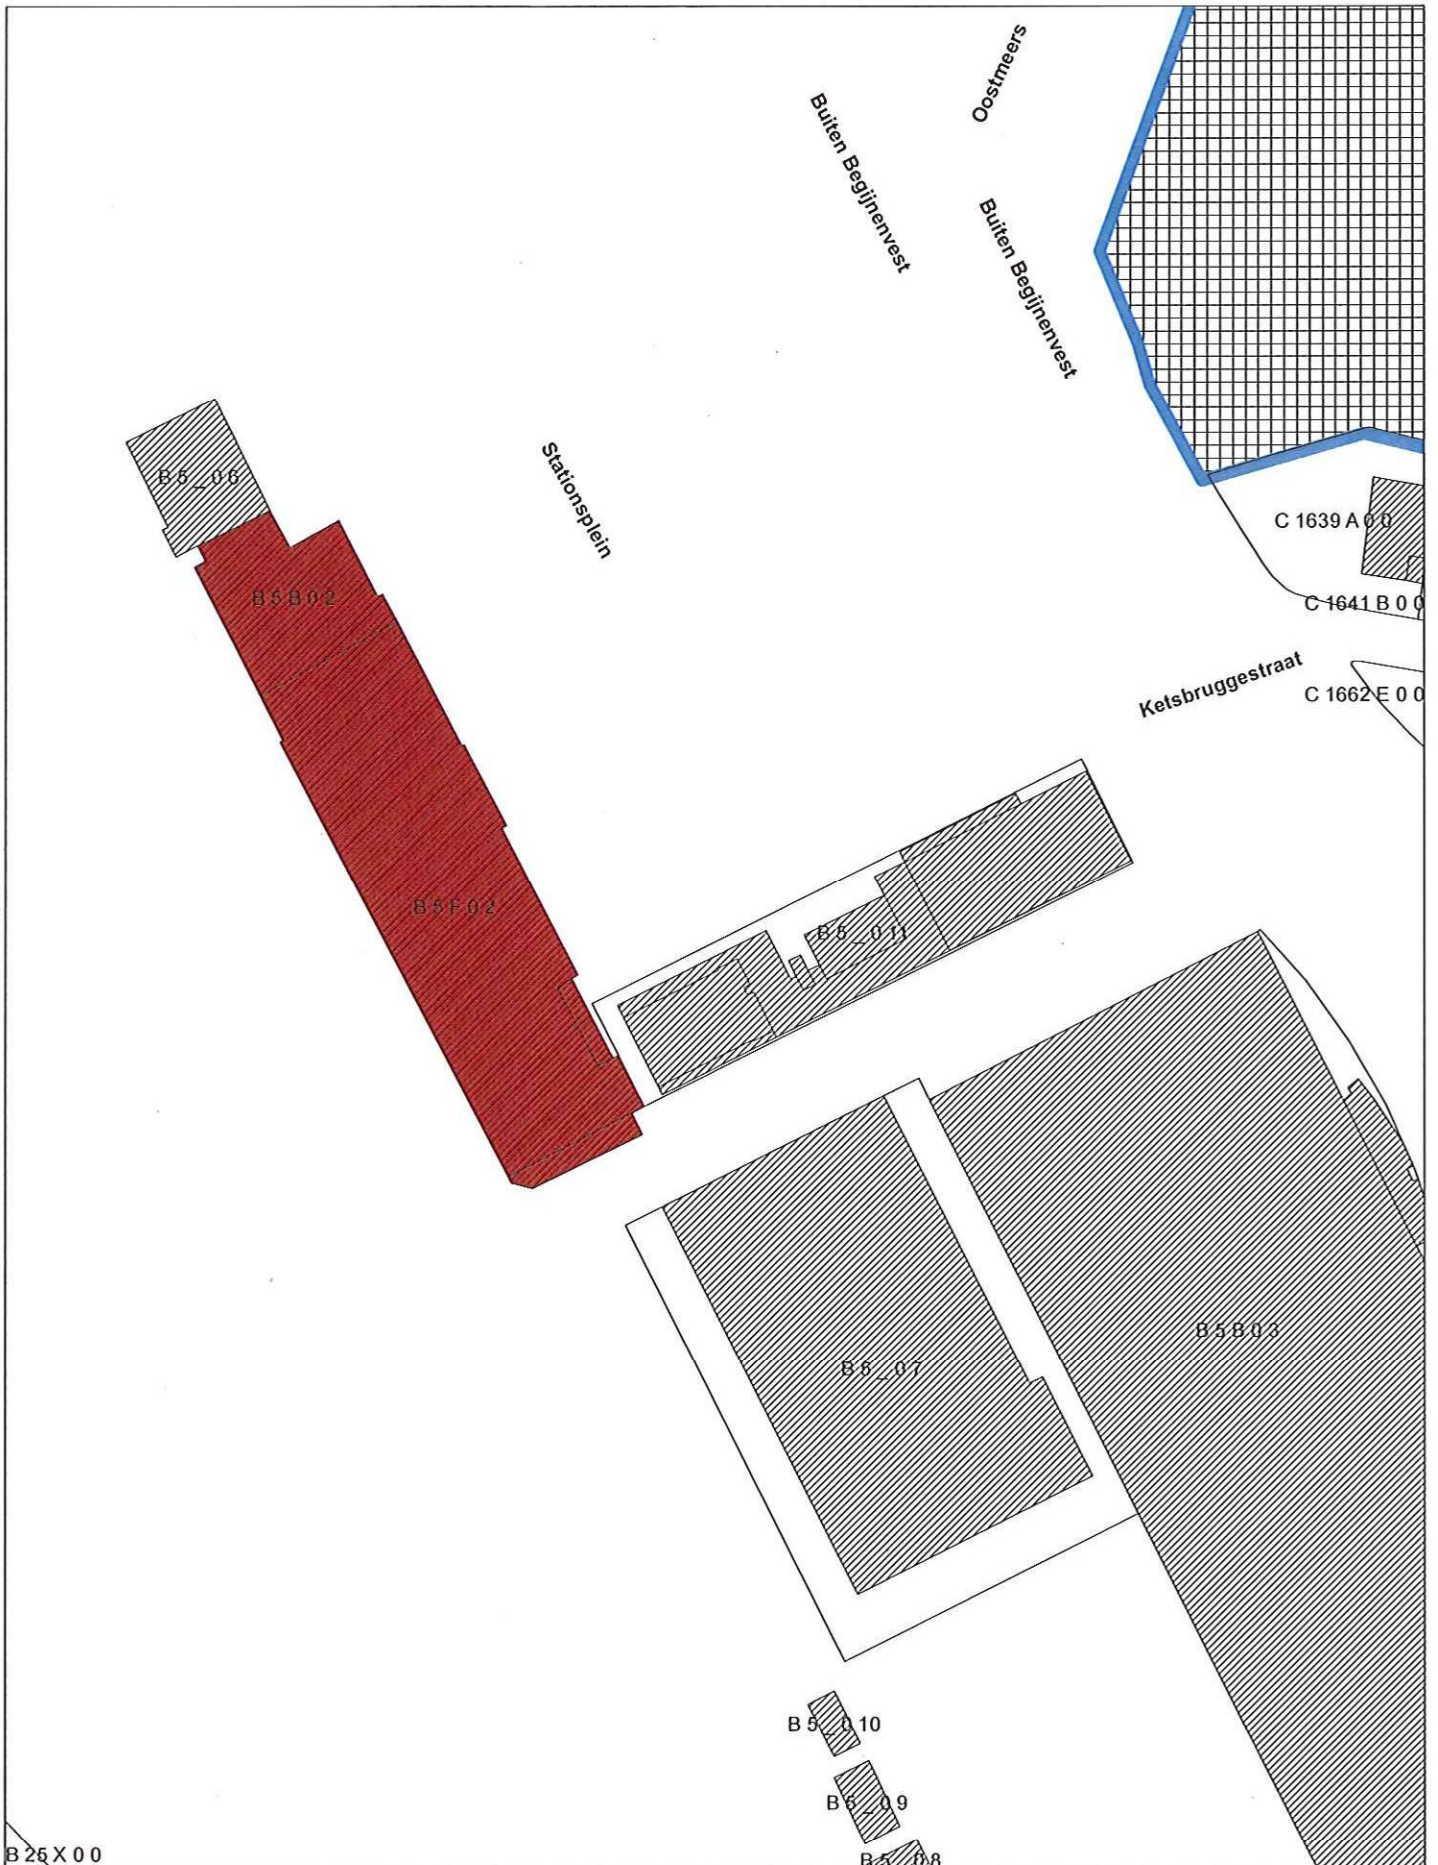

Geert BOURGEOIS

B 25 X 0 0

- Beschermd Monument
- Reeds beschermde stadsgezicht

Schaal: 1/1.500

Afbakening gebaseerd op CADMAP 2011