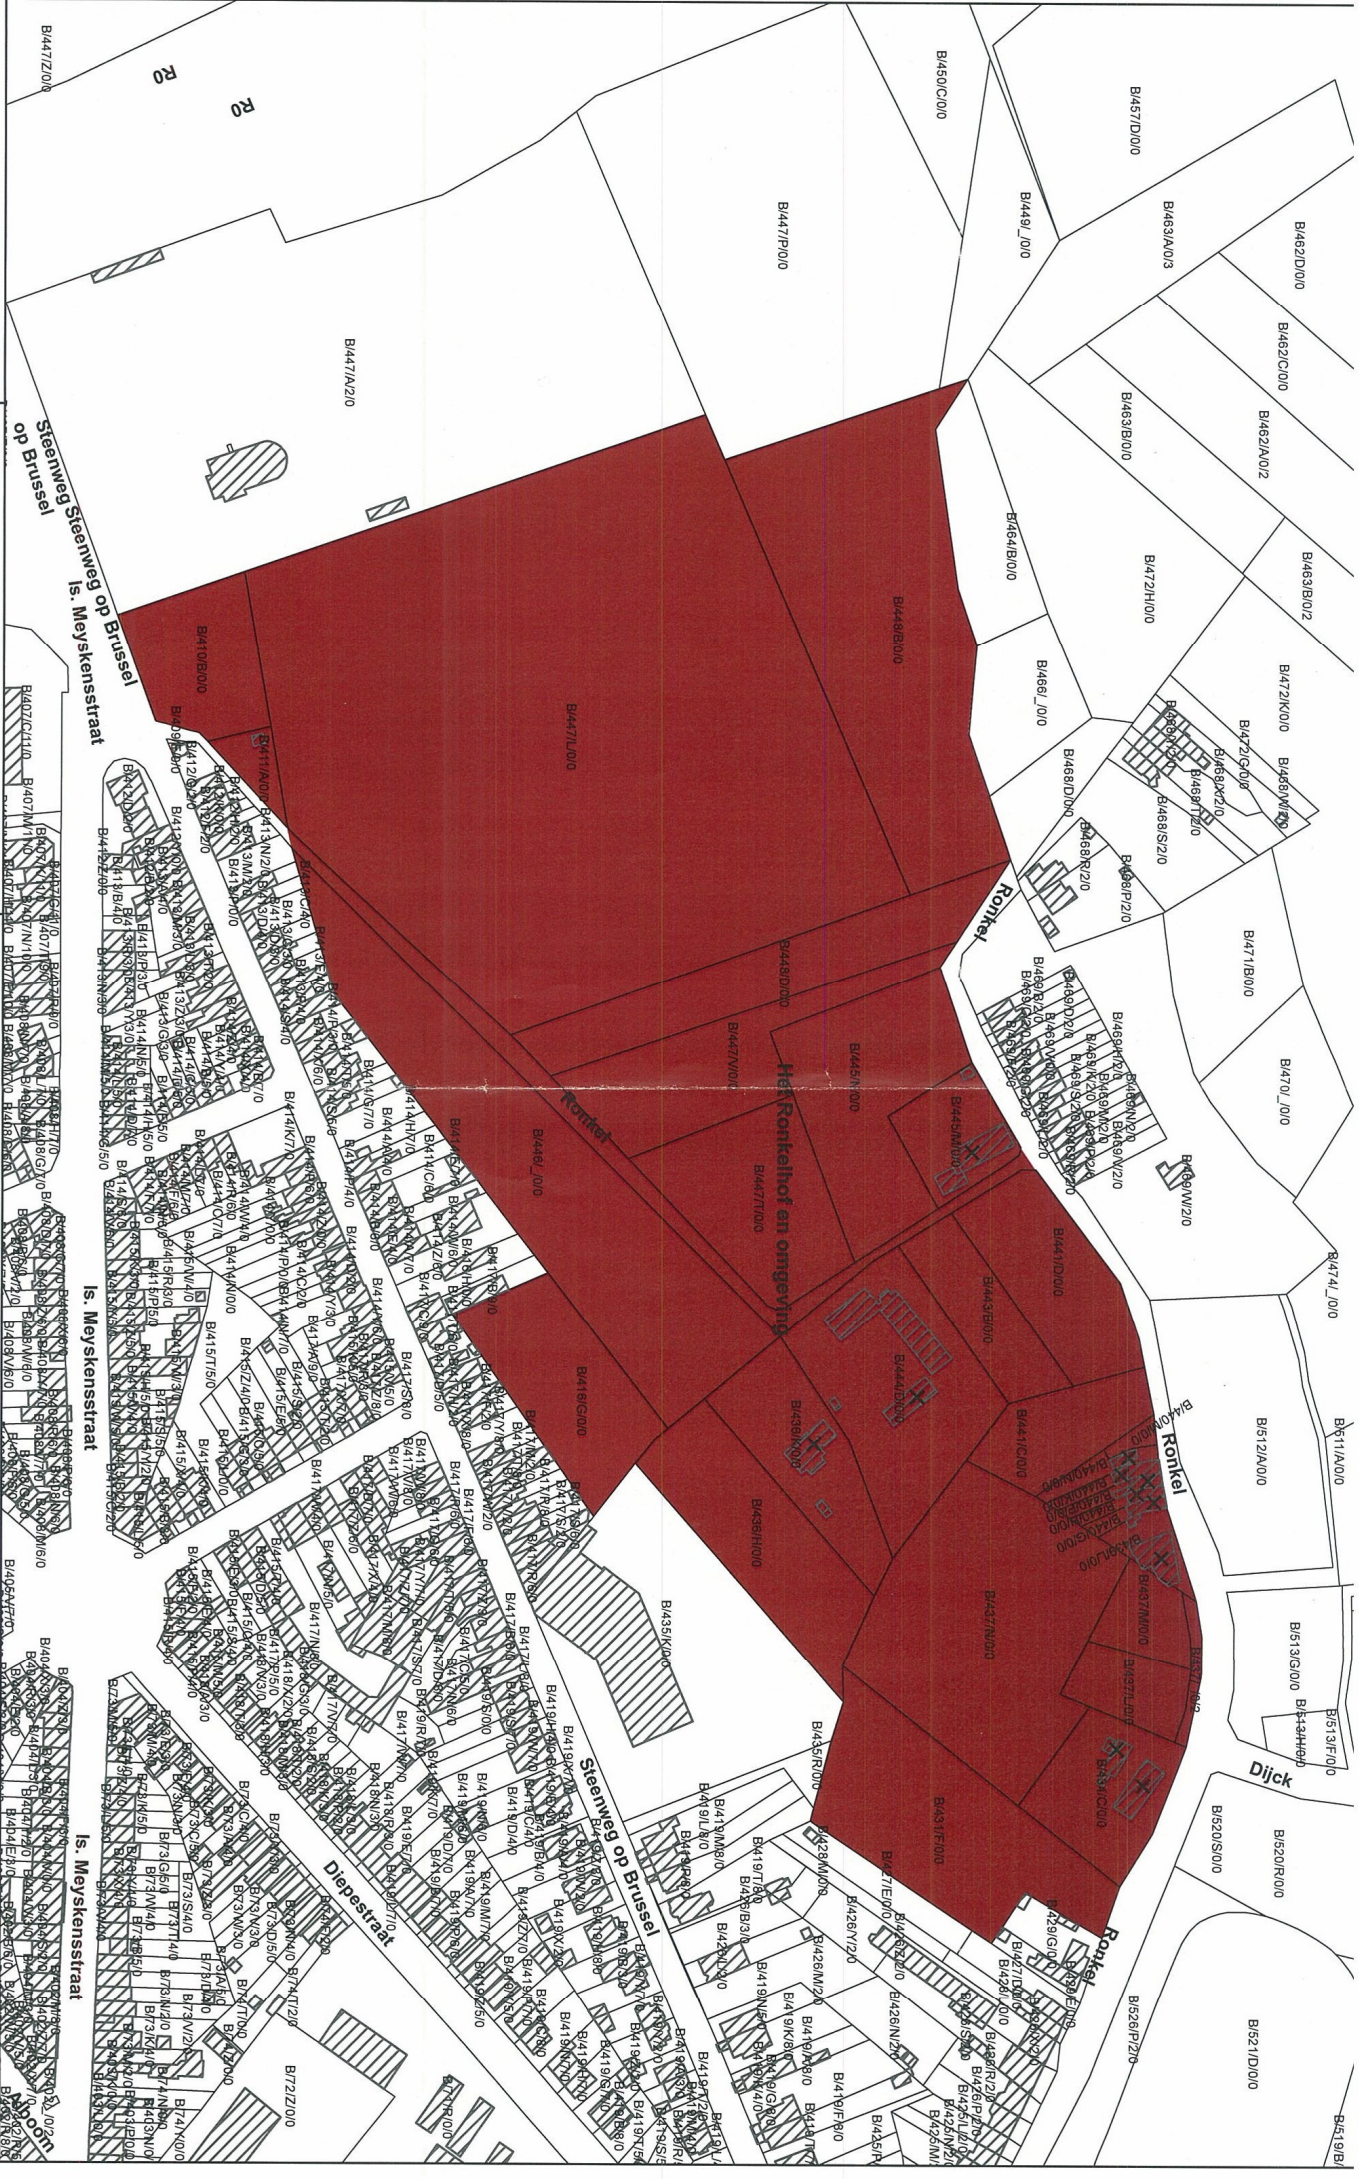

N

Legende
■ Monument
X Uit de bescherming gesloten constructies

1:2.000

Afbakening gebaseerd op GRB