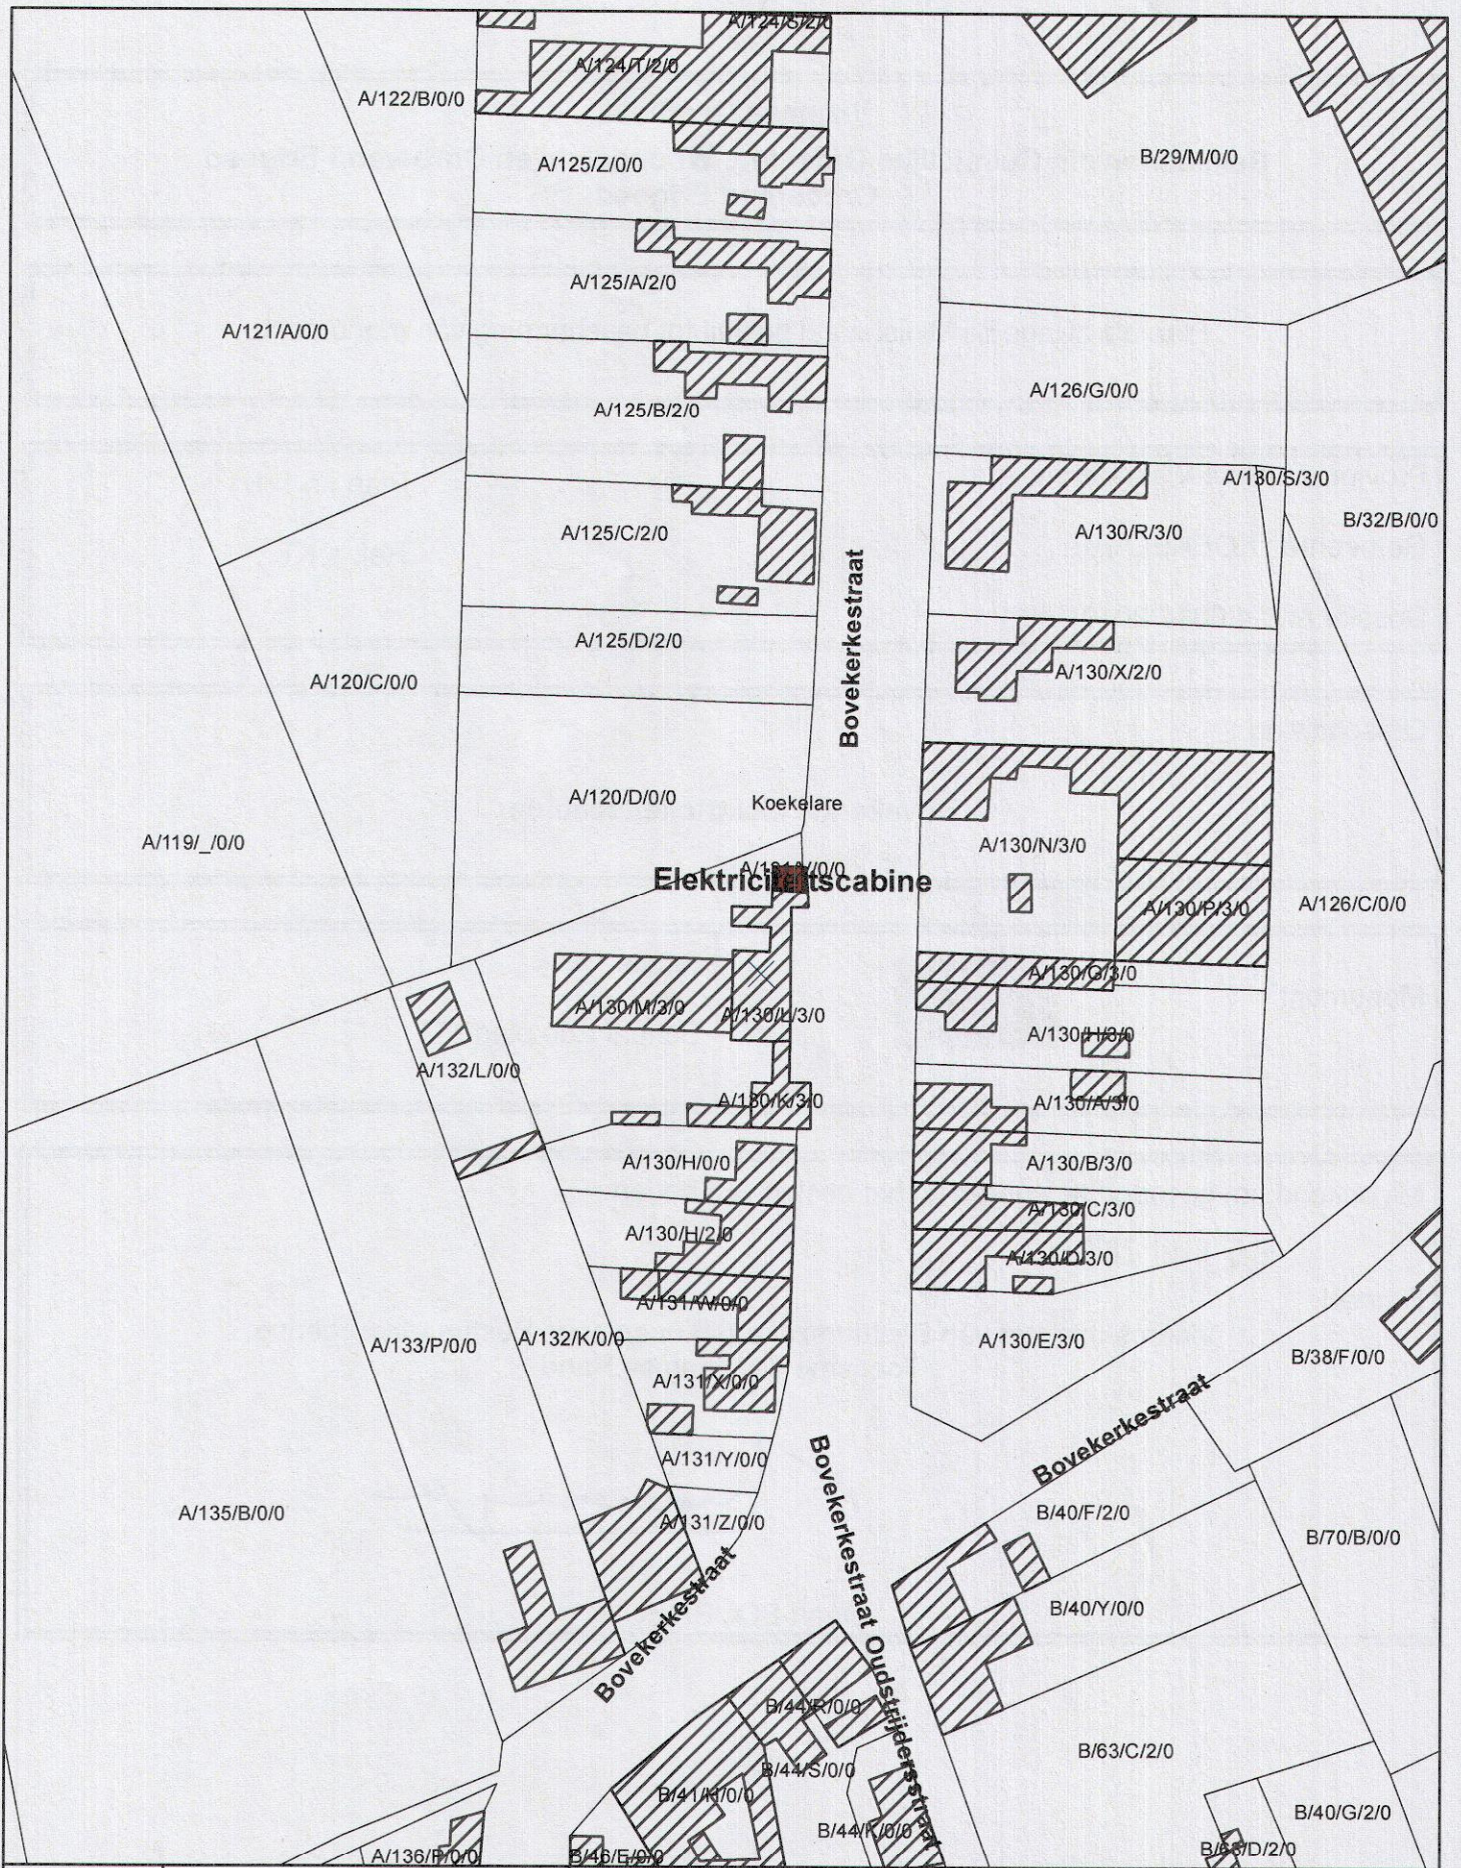

Geert BOURGEOIS

Legende
 Monument