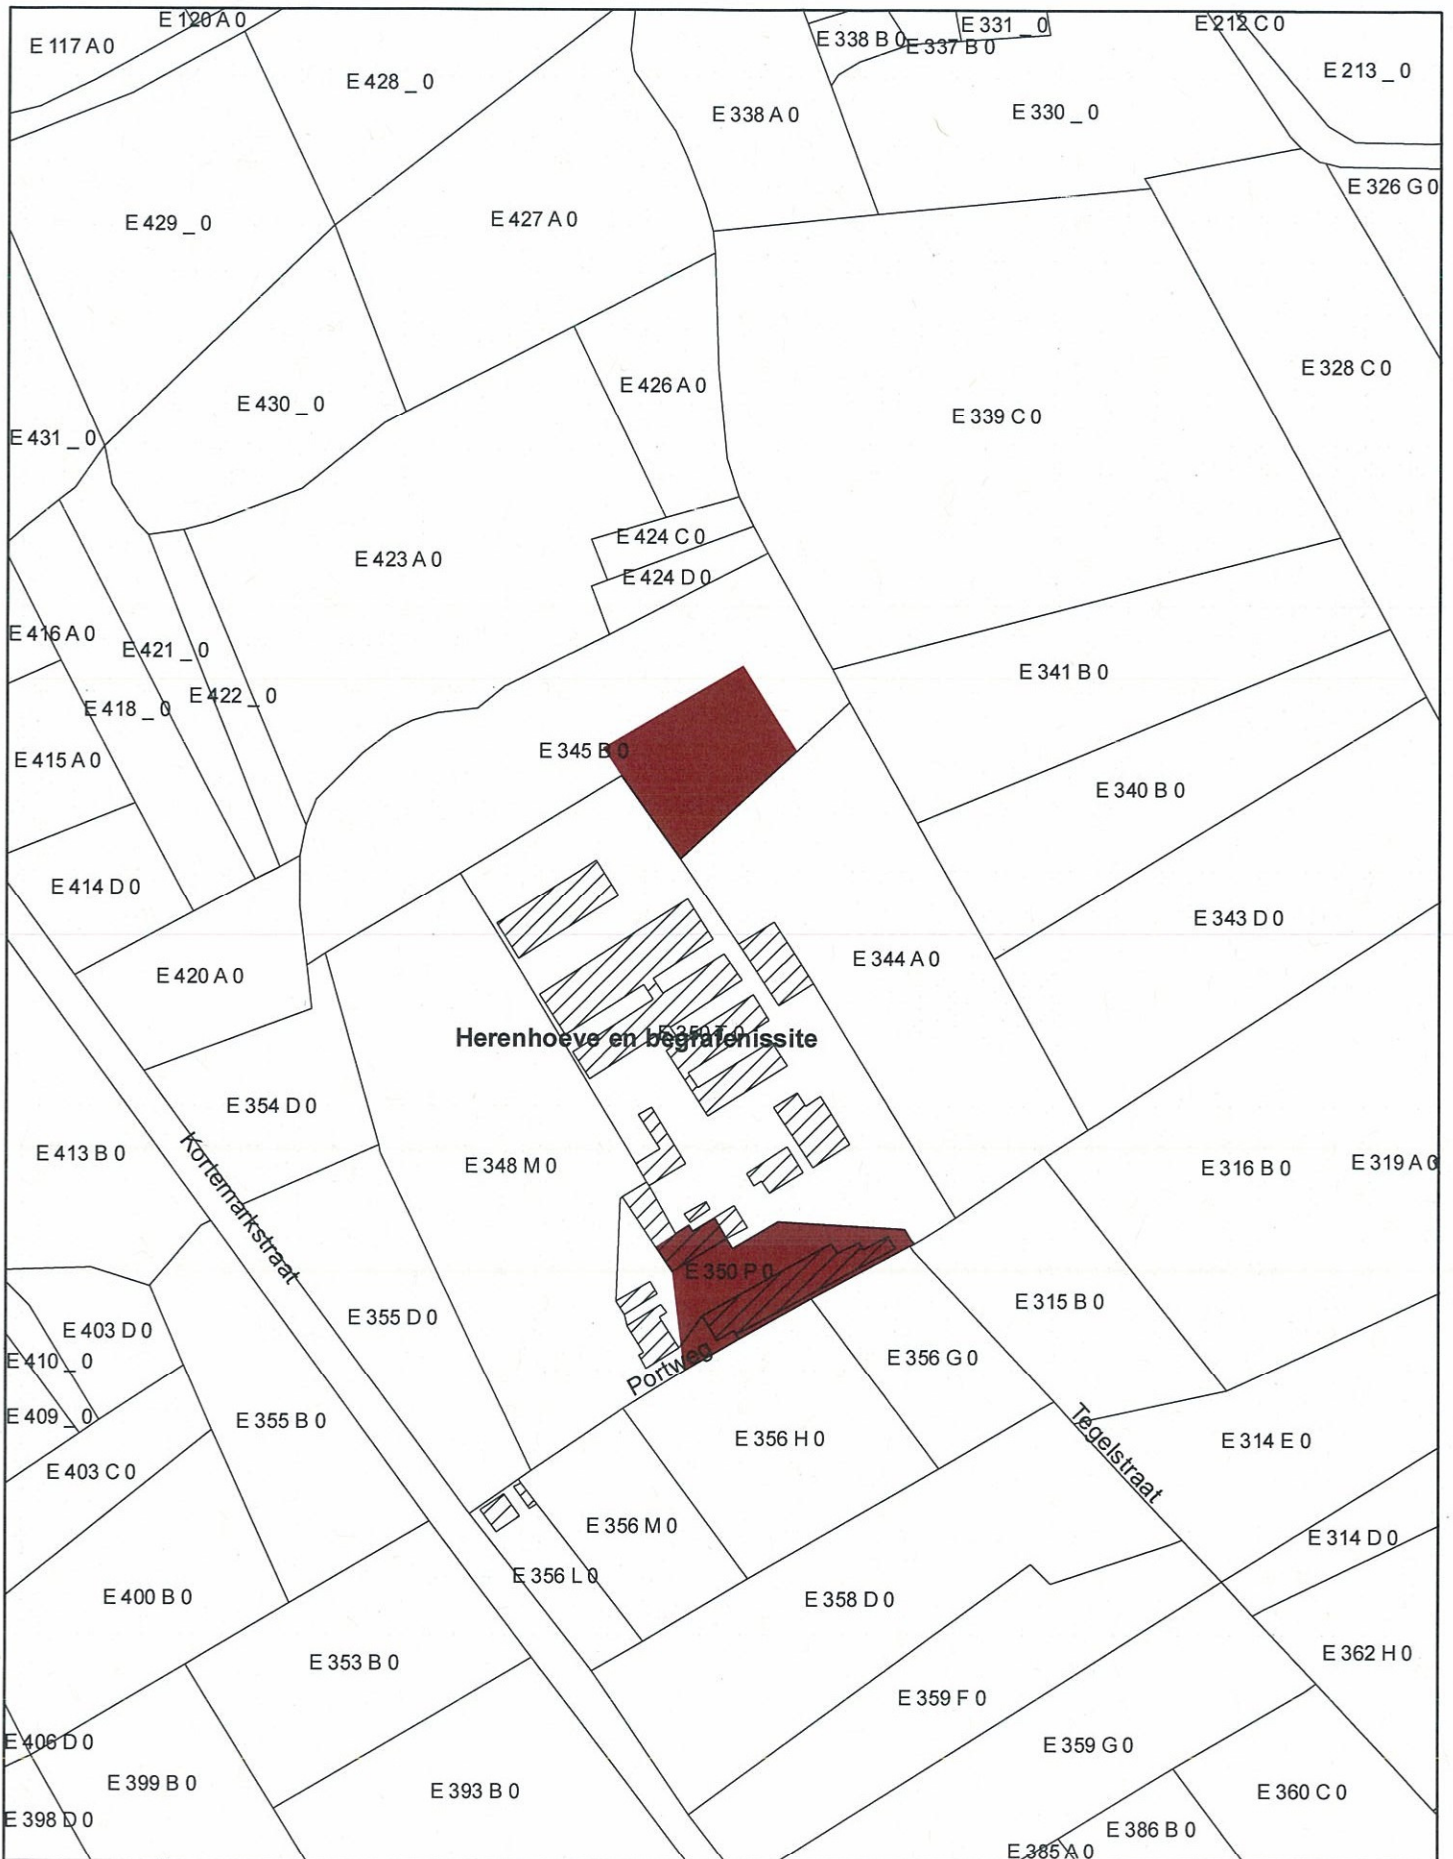

Geert BOURGEOIS

Legende

Monument

1:2.456

Afbakening gebaseerd op CADMAP 2011