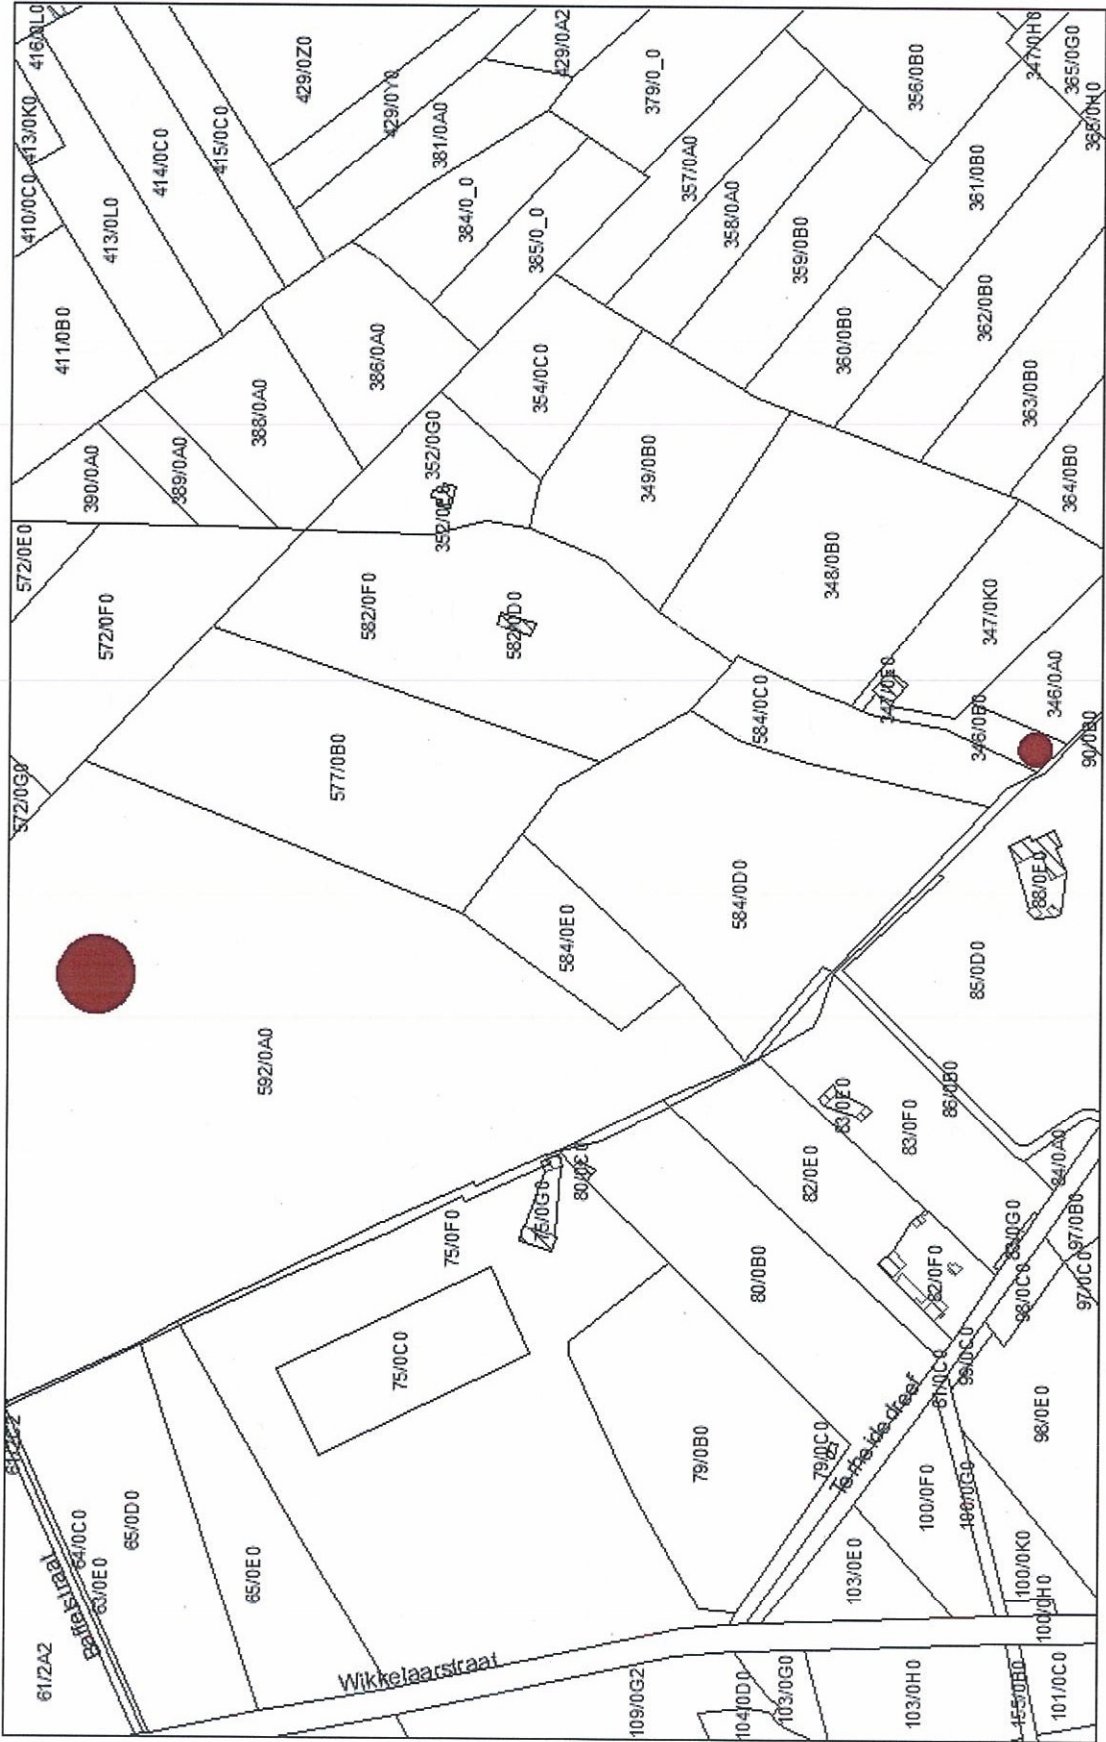

Dossier nr. : 4.001/32010/120.1

Plan nr. : 1/1

Ref. : HD

Omschrijving :

Vijf Duitse militaire posten (W.O. I) Kasteeldomein Ter Heyde te Koekelare (Bovekerke)

Monument

Sectie : A

Schaal : zie plan

Geert BOURGEOIS

Afbakening ingetekend op plan met als achtergrond kadastrale kaart CADMAP 2010.

Koekelare (Bovekerke) : Vijf Duitse militaire posten (W.O. I) kasteeldomein Ter Heyde.

N.B. de groep van drie bunkers liggen op perceel 592A, zoals gesitueerd op bovenstaand plan.

De groep van de twee betonnen militaire constructies liggen op perceel 346B, zoals gesitueerd op bovenstaand plan.