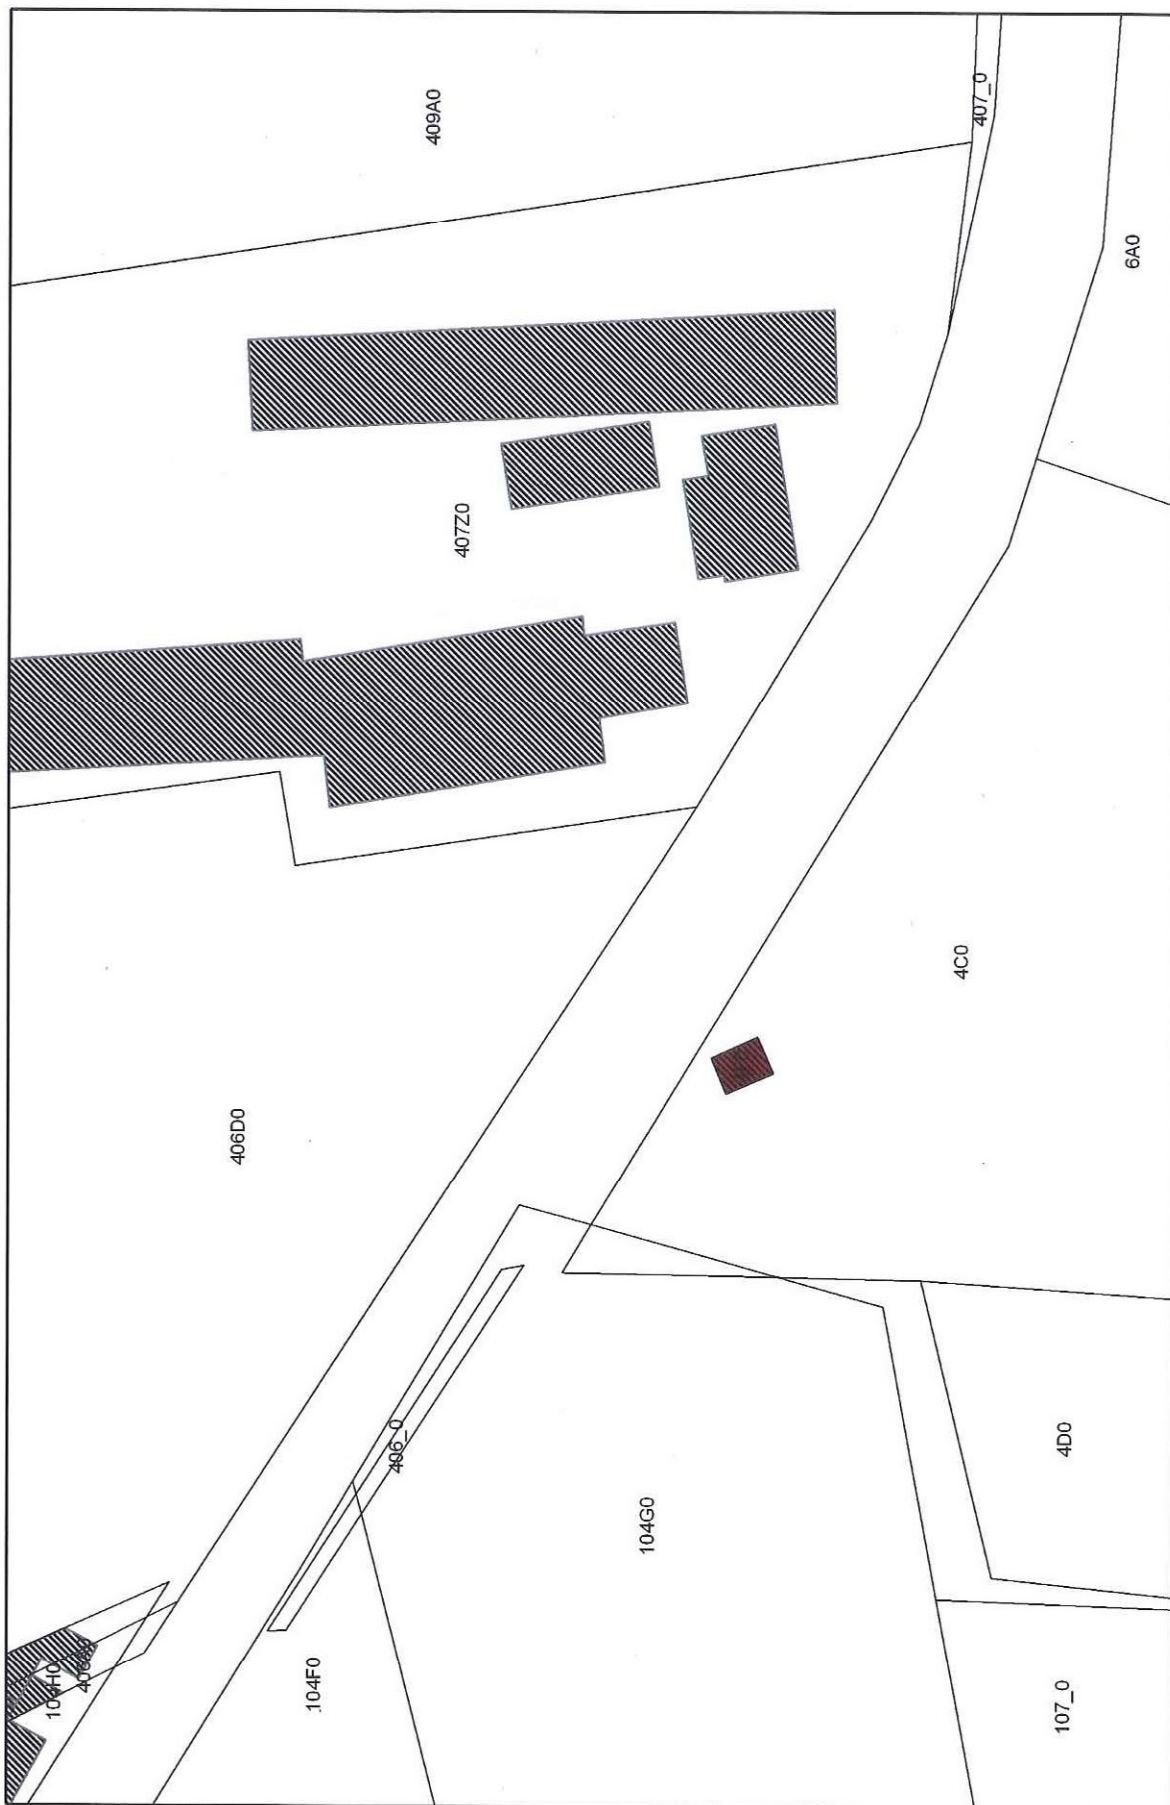

Geert BOURGEOIS

Afbakening ingetekend op plan met als achtergrond kadastrale kaart CADMAP 2010.

Diksmuide (Nieuwkapelle): Belgische commandopost (W.O. I) Alveringemstraat