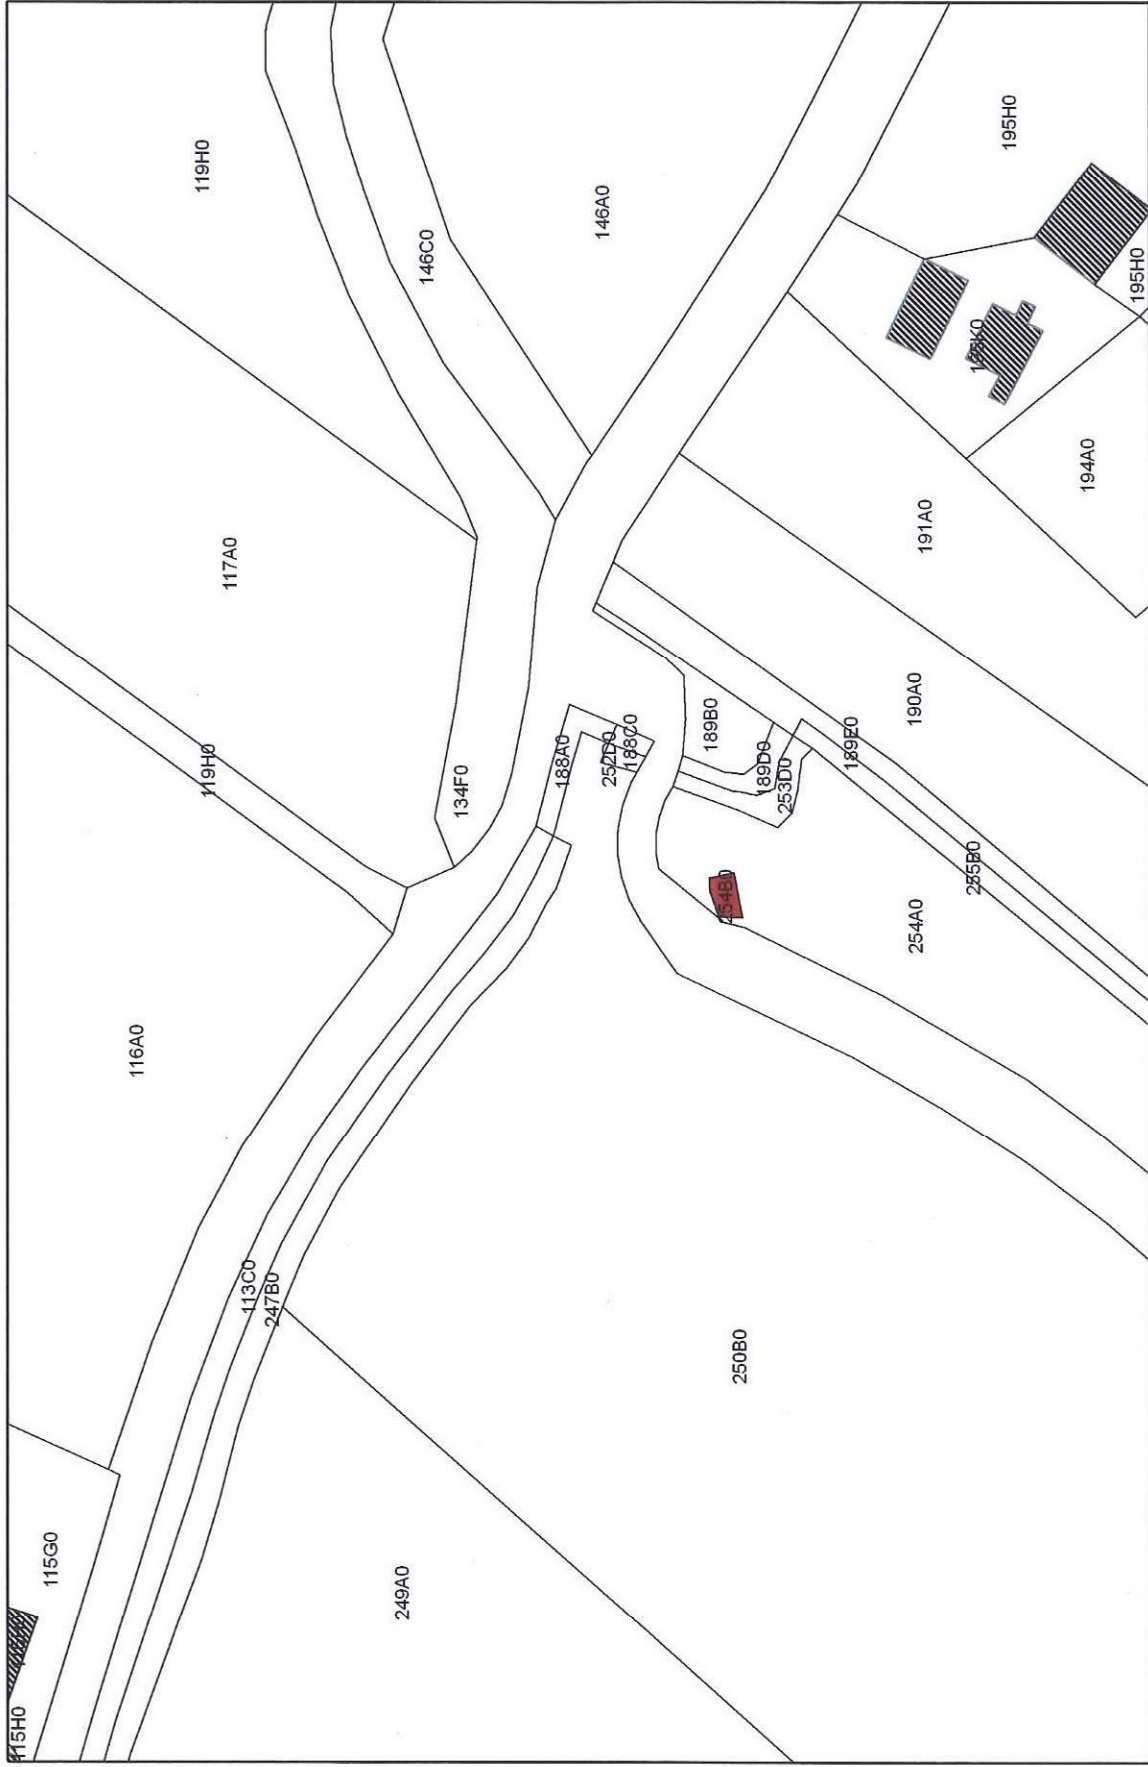

Gemeente : ALVERINGEM

Dossier nr. : 4.001/38002/101.1

Plan nr. : 1/1

Ref. : HD

Omschrijving :

**Belgische militaire post (W.O. I) Grote IJzerbeek**

Monument

Sectie : B

Afbakening ingetekend op plan met als achtergrond kadastrale kaart CADMAP 2010.

Alveringem: Belgische militaire post (W.O. I) Grote IJzerbeek