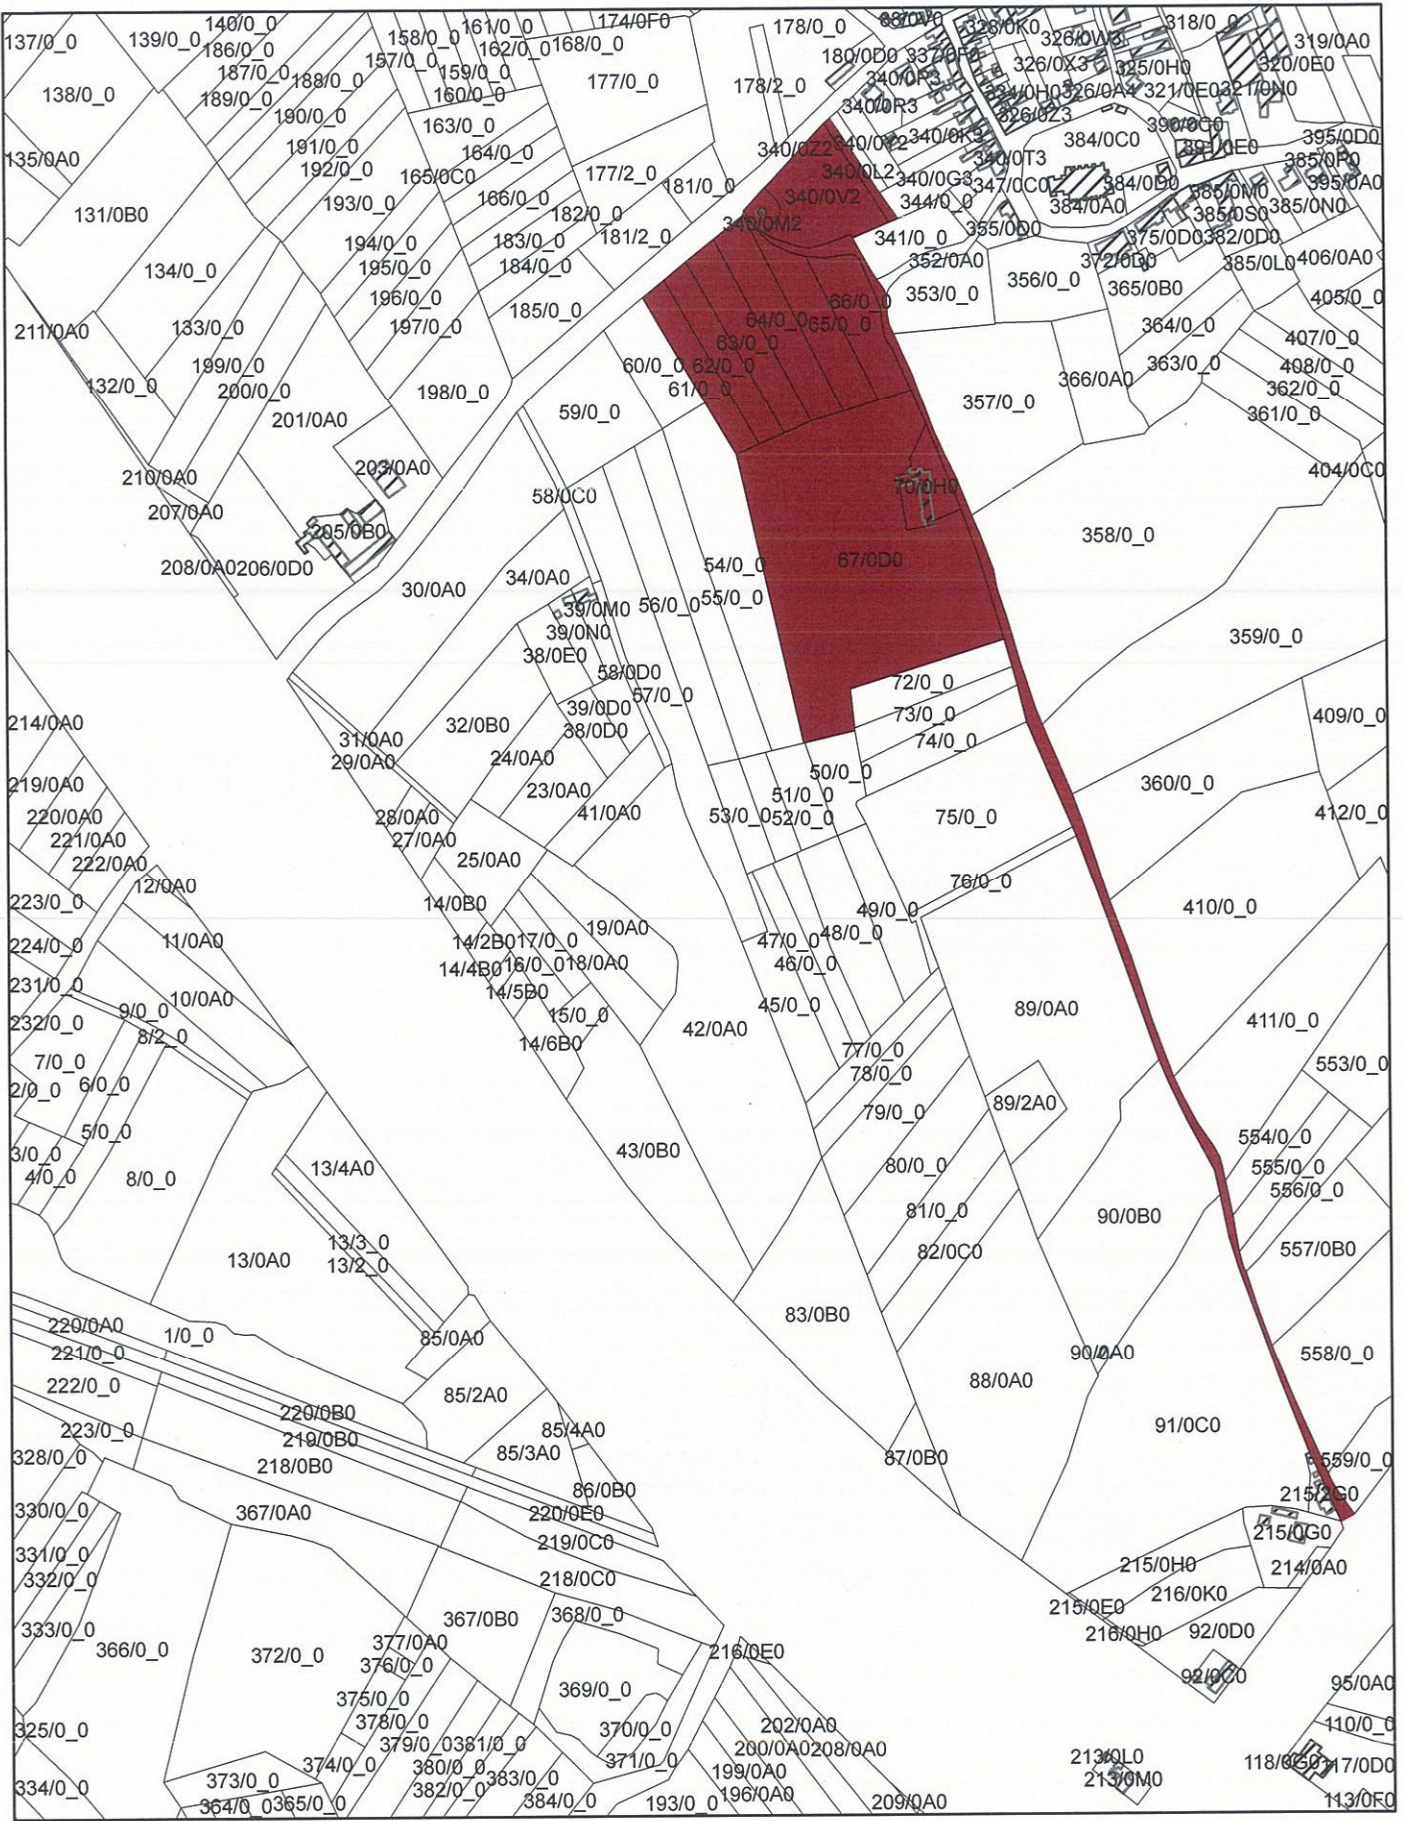

Vlaamse Overheid
Beleidsdomein Ruimtelijke Ordening, Woonbeleid en Onroerend Erfgoed
Onroerend Erfgoed

Plan als bijlage bij Ministerieel besluit tot bescherming van monument

Provincie : West-Vlaanderen

Plan nr. : 1/1

Gemeente : DAMME

Ref. : EB

Dossier nr. : 4.001/30000/D2503.1

Omschrijving :

KASTEEL VAN OOSTKERKE

Monument

Sectie : C

Schaal : zie plan

Geert BOURGEOIS

Afbakening ingetekend op plan met als achtergrond kadastrale kaart CADMAP 2010.

Damme (Oostkerke) : Kasteel van Oostkerke

0 60 120 240 Meters