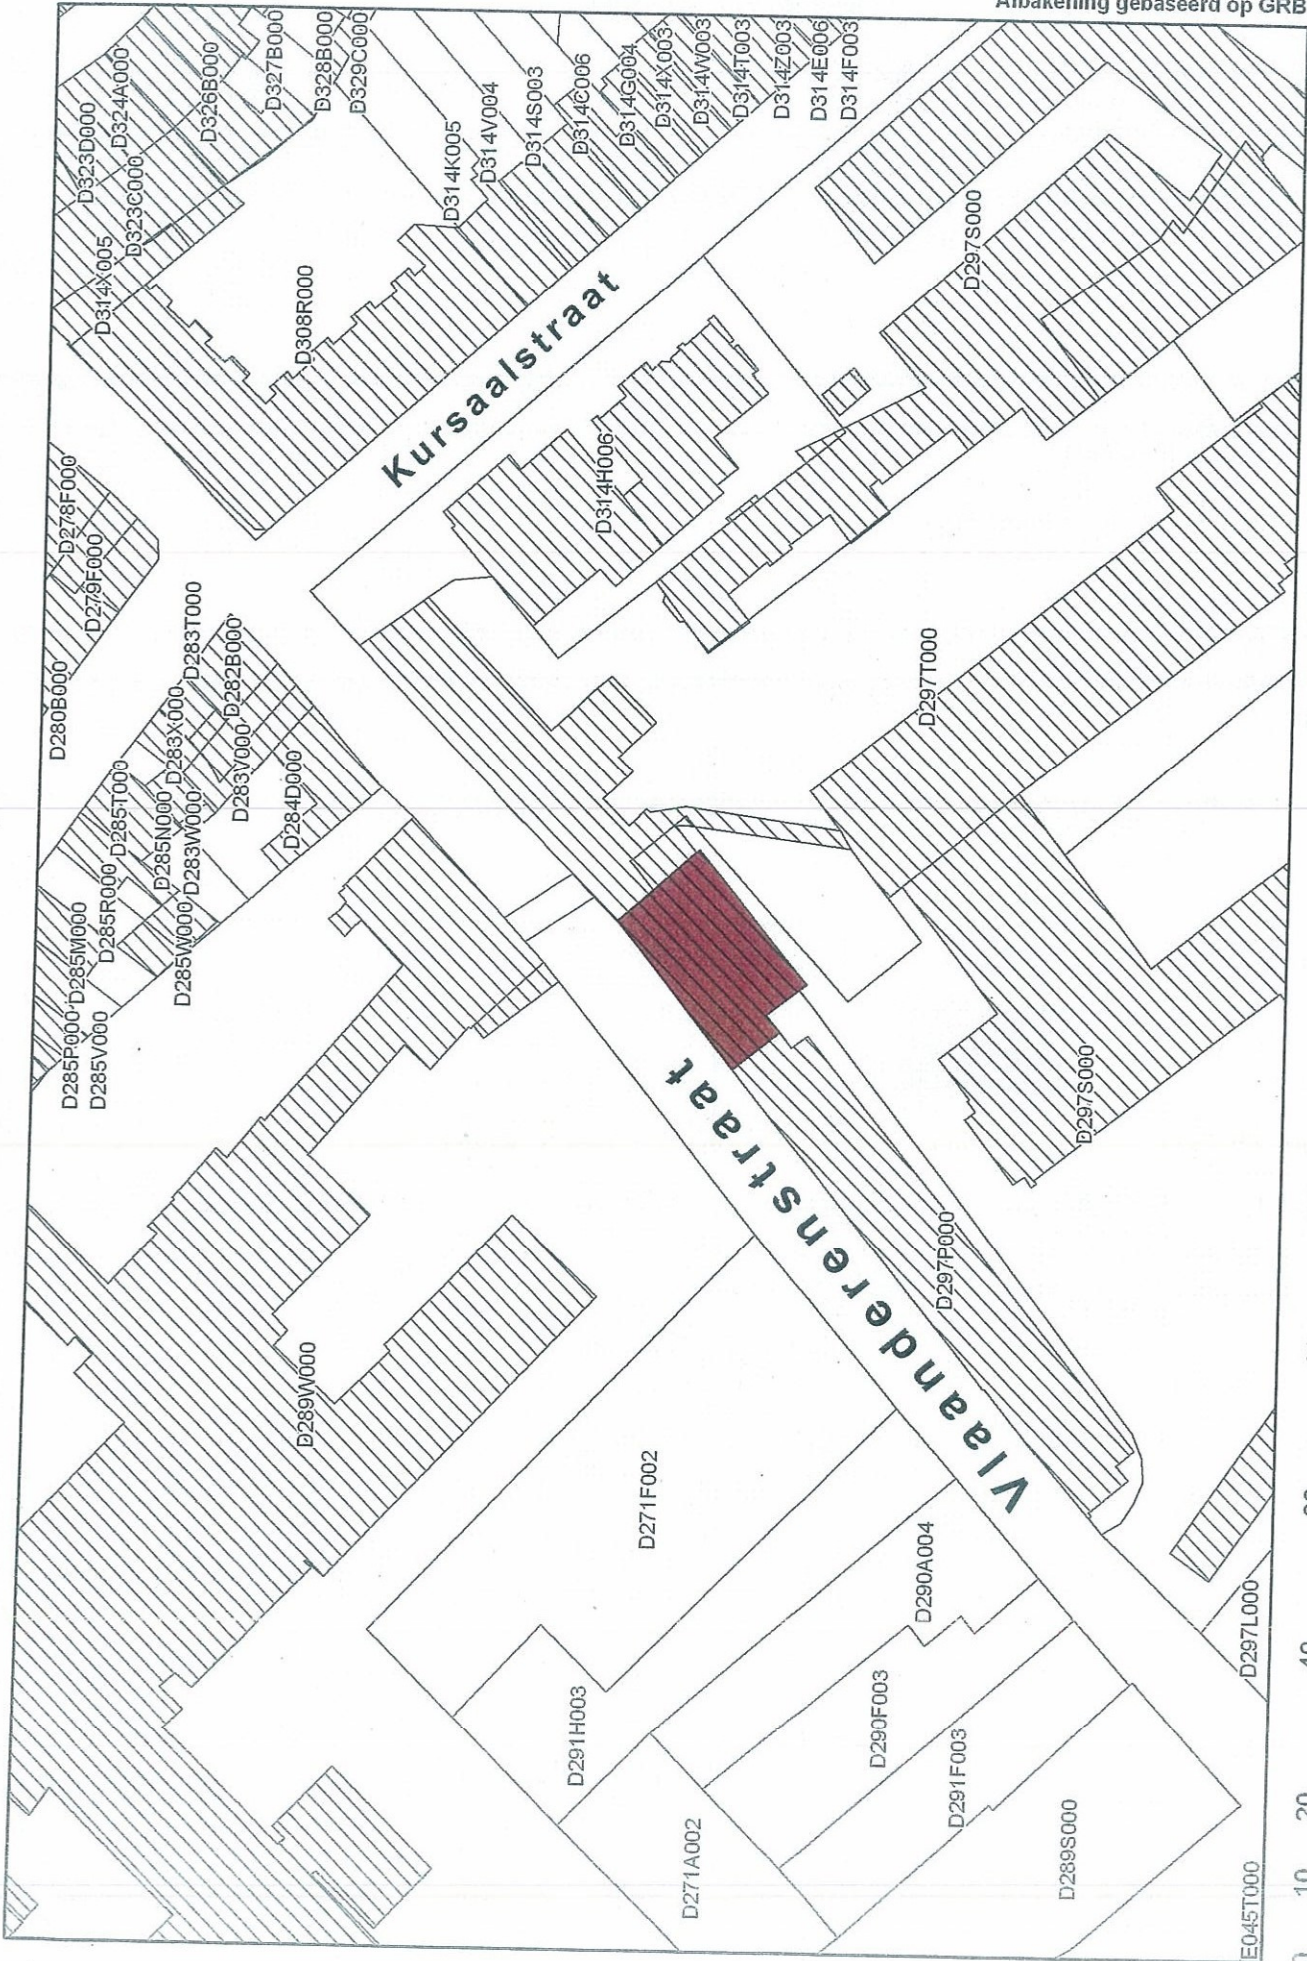

Geert BOURGEOIS

Afbakening gebaseerd op GRB