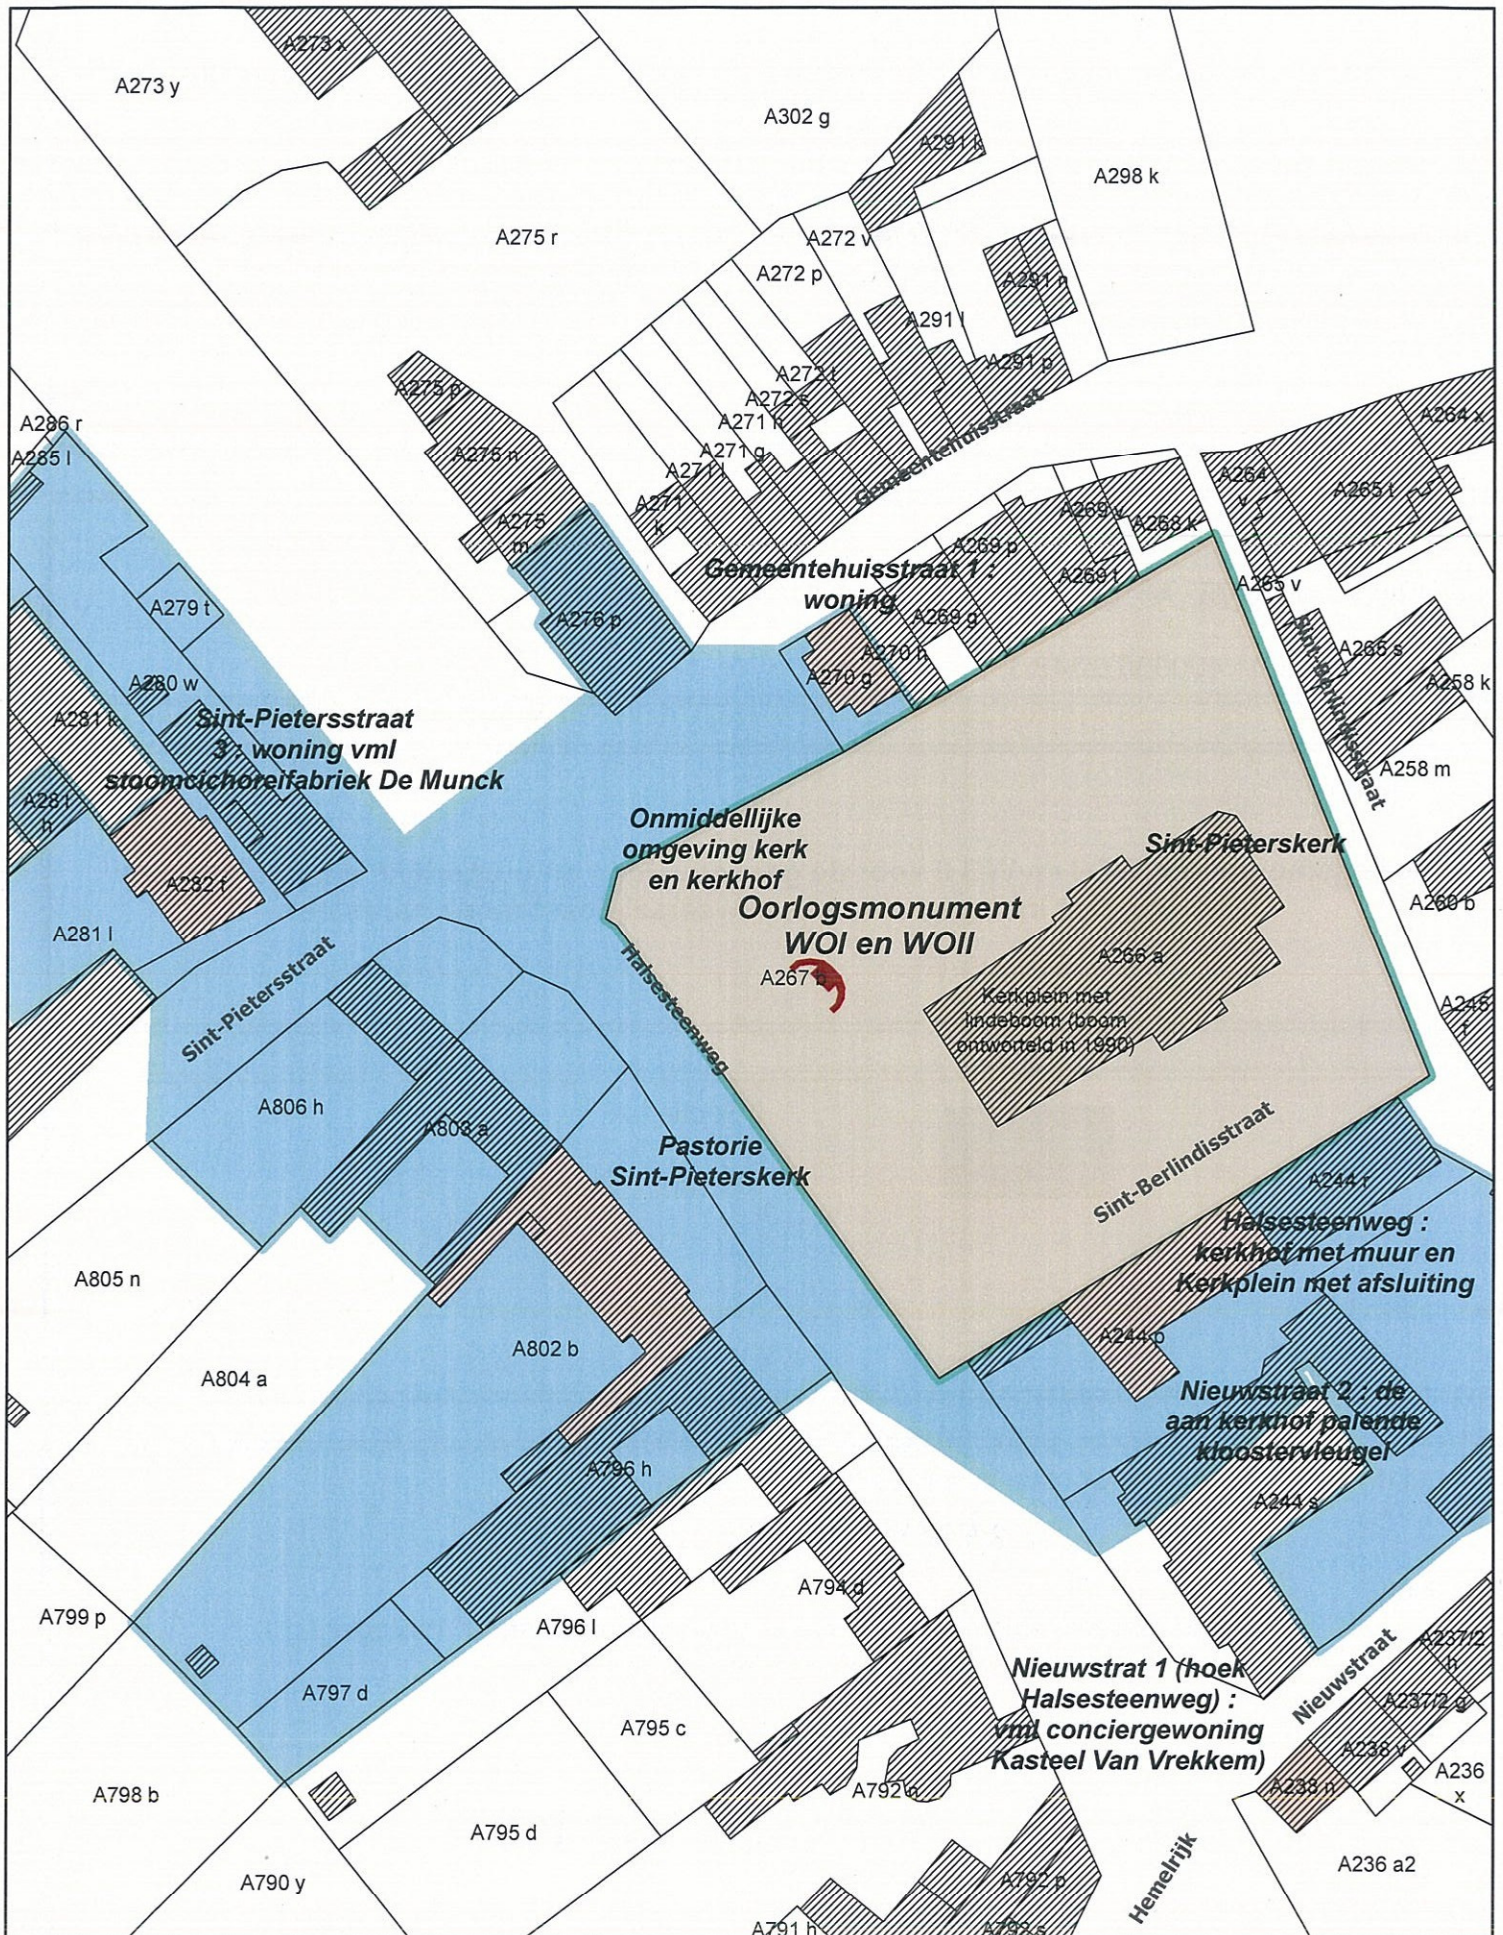

Geert BOURGEOIS

Legende

- monument
- Reeds beschermd als monument
- Reeds beschermd als dorps- en stadsgezicht
- reeds beschermd als landschap