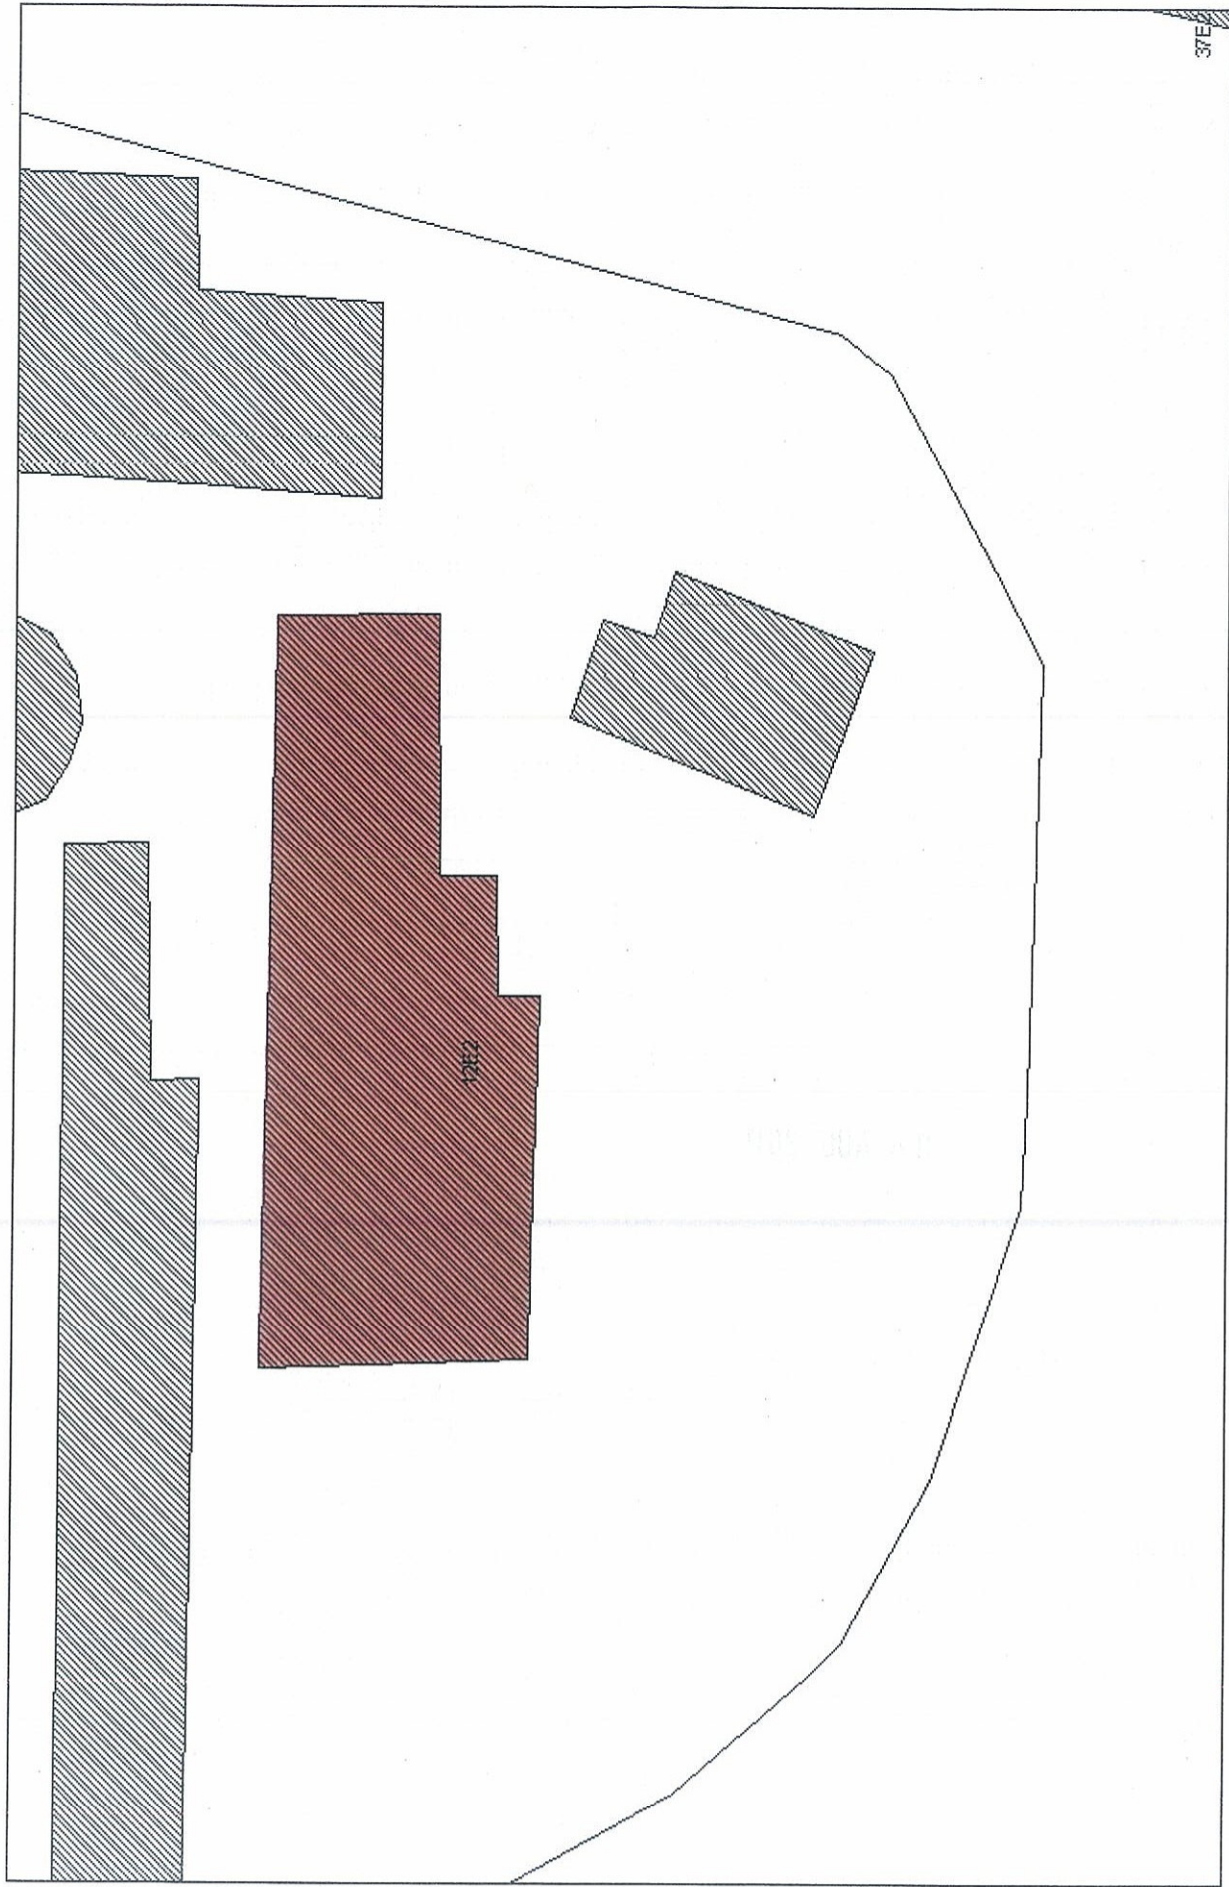

Afbakening ingetekend op plan met als achtergrond kadastrale kaart CADMAP 2009.

16 Meters

8

4

0

N

**Torhout : Het voormalig pachtgoed van het kasteel d'Aertrycke.**