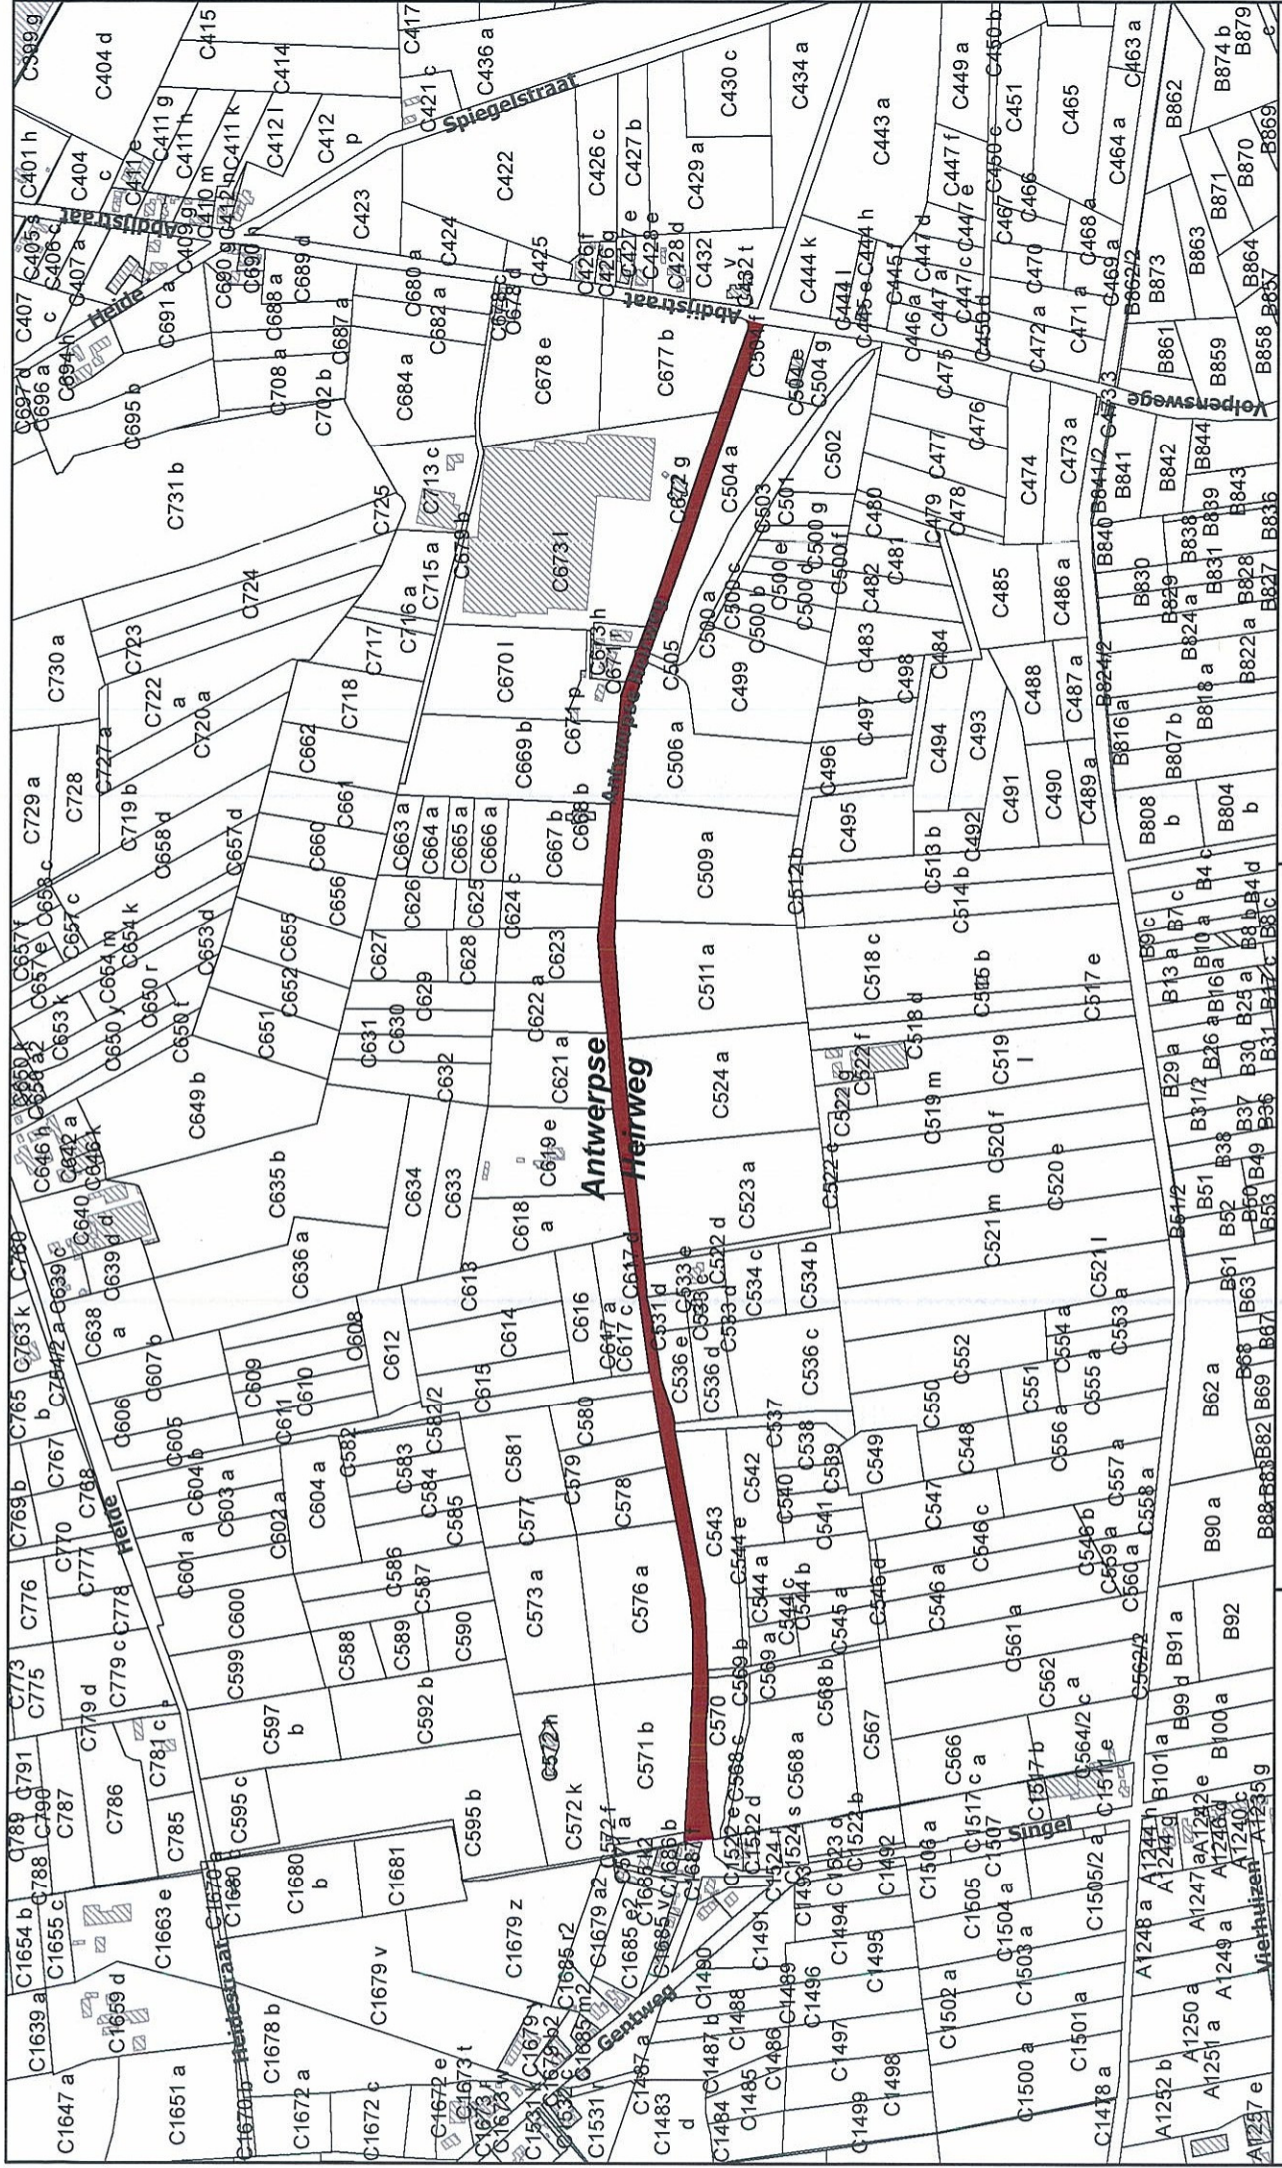

Geert Bourgeois

Legende

- monument
- Reeds beschermd als monument
- Reeds beschermd als dorps- en staatsgezicht

1:7.500