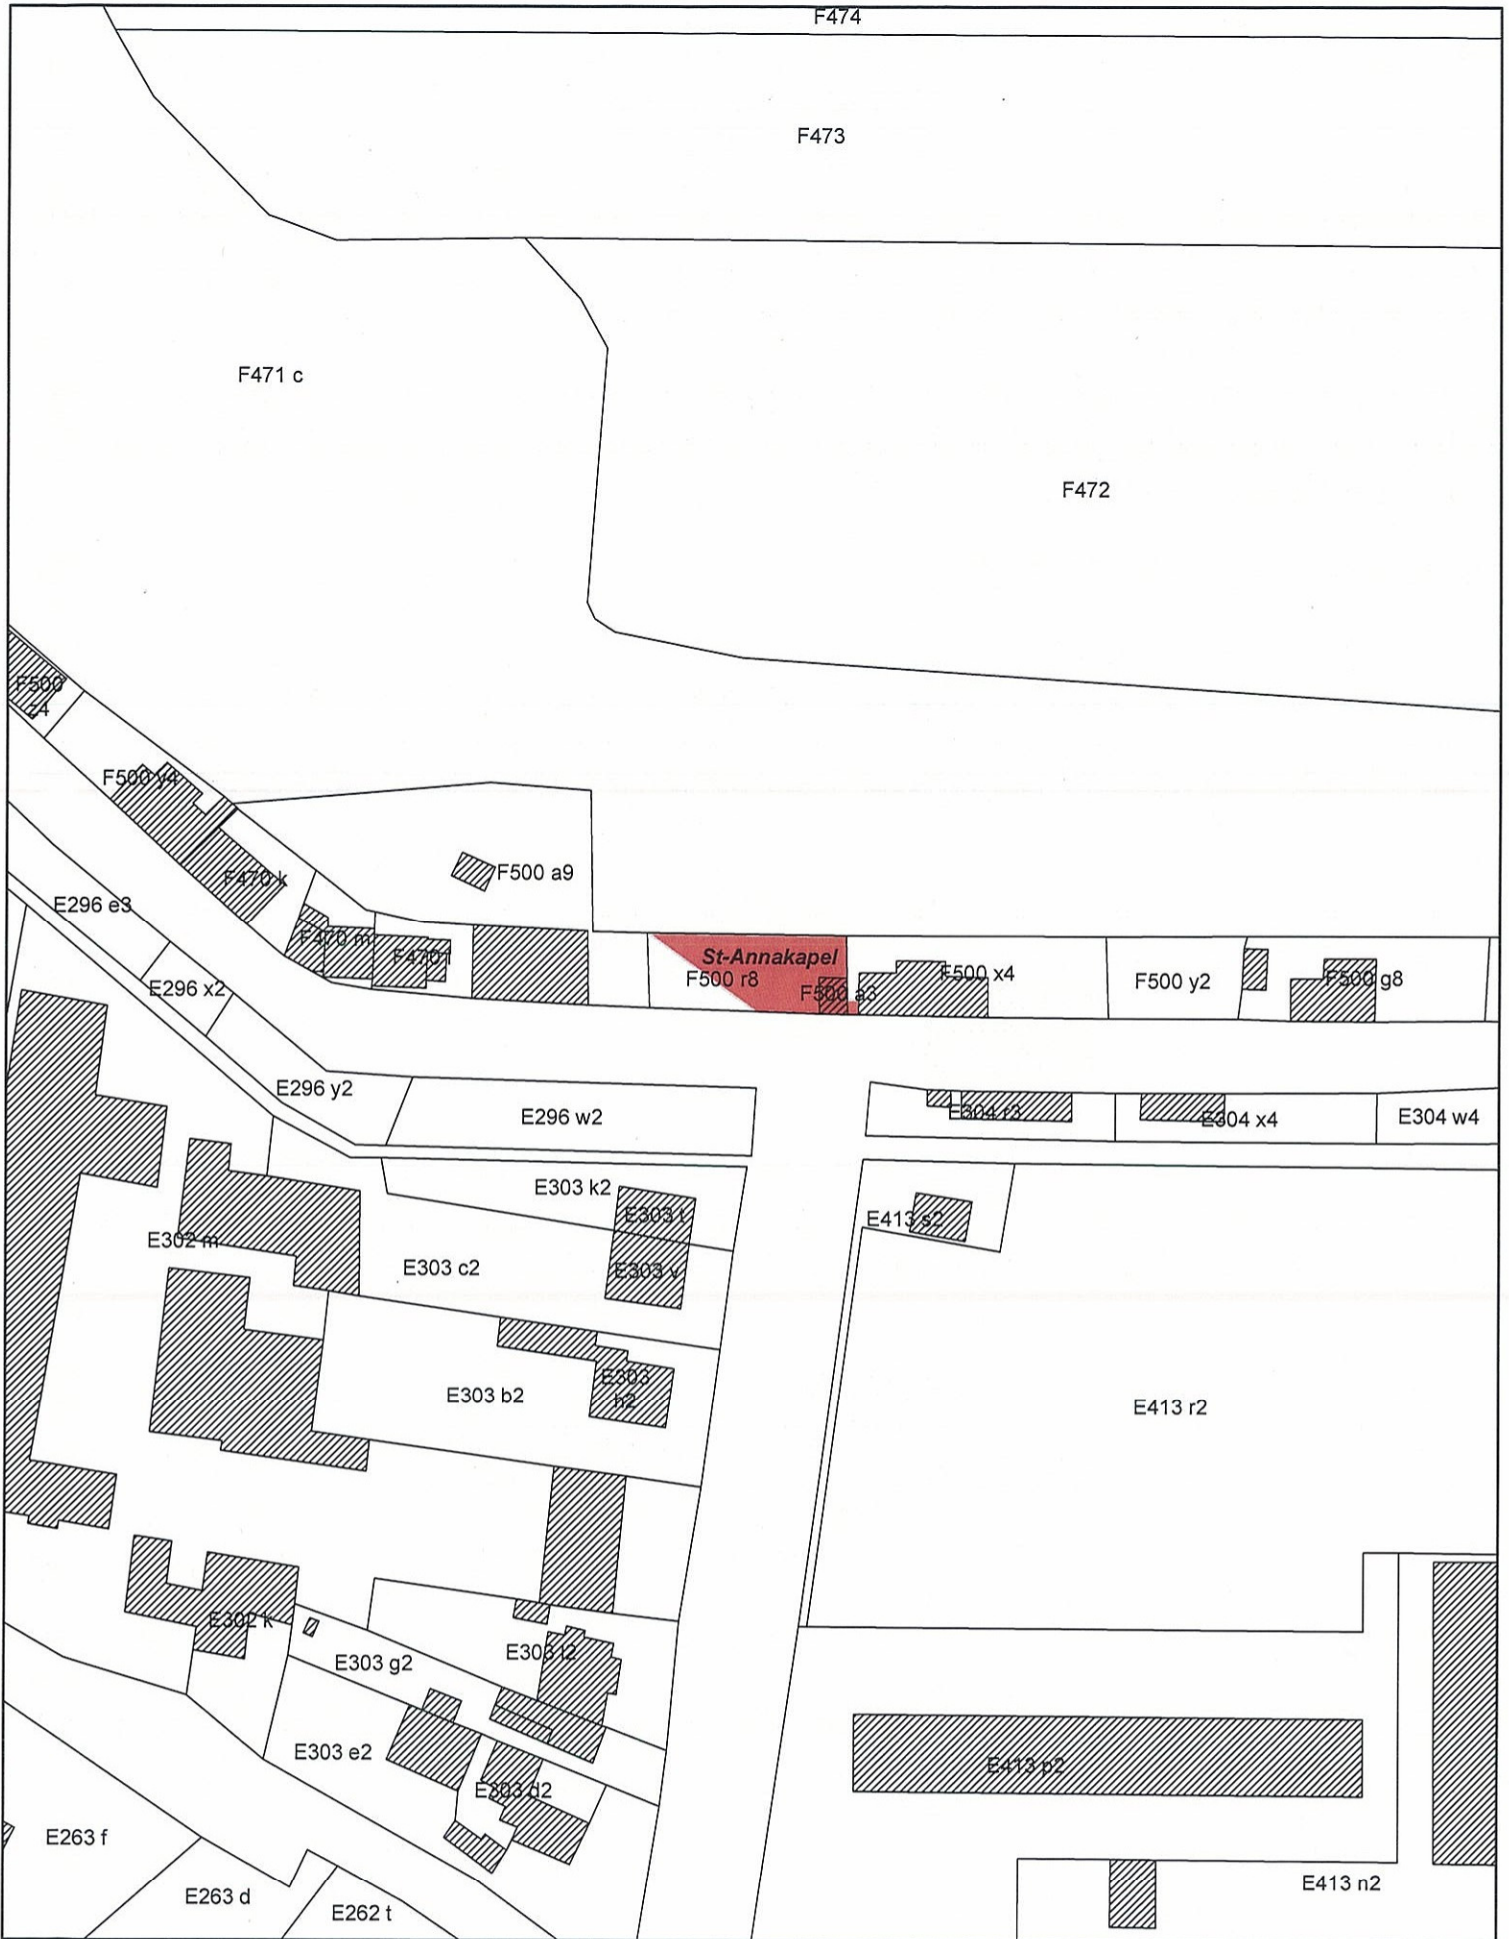

Geert Bourgeois

Legende

monument

1:1.000

Afbakening gebaseerd op CADMAP 2009