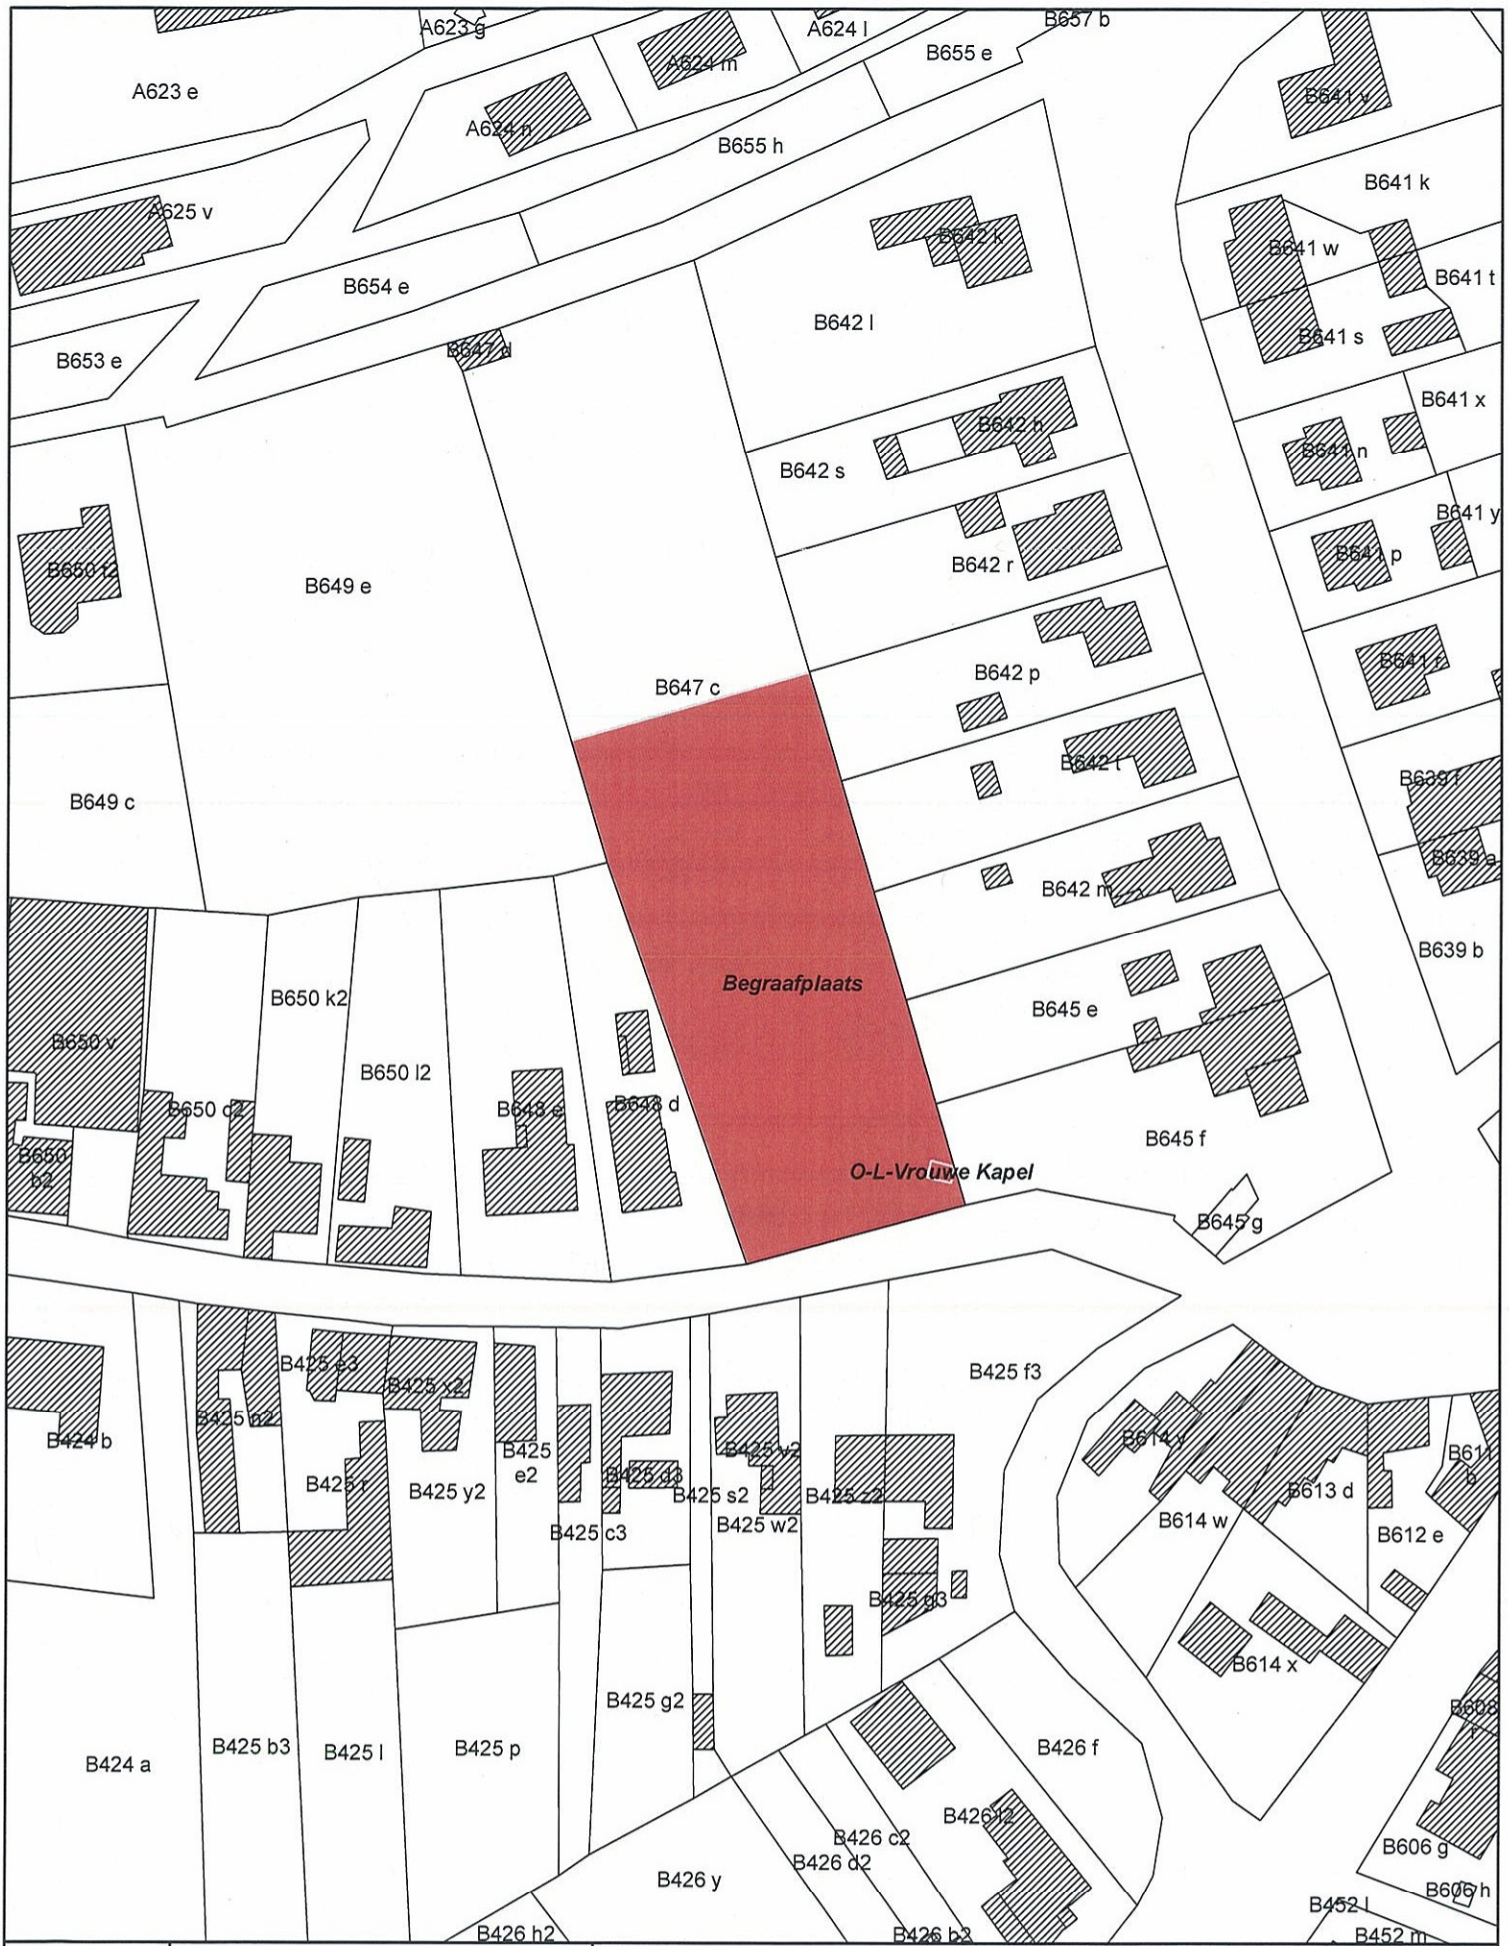

**Vlaams Ministerie van Ruimtelijke Ordening, Woonbeleid en Onroerend Erfgoed
Departement RWO
Ruimte en Erfgoed**

Plan als bijlage bij ministerieel besluit houdende bescherming als monument van de O.-L.-Vrouwekapel en begraafplaats te Assenede

Provincie : Oost-Vlaanderen

Plan nr. : 1/1

Gemeente : Assenede, 4^e afdeling

Ref. : KT

Dossier nr. : 4.001/40000/D2309.1

Omschrijving : O.-L.-Vrouwekapel en oorspronkelijke begraafplaats met ommuring en bijgebouwen, Meuleken te Boekhoute

Monument:

Sectie : B

Schaal : 1 / 1000

Mij bekend om gevoegd te worden bij het besluit van heden, nummer :

18 JULI 2011

Brussel,

Vlaams minister van Bestuurszaken, Binnenlands Bestuur,
Inburgering, Toerisme en Vlaamse Rand

Geert Bourgeois

Legende
 monument

Afbakening gebaseerd op CADMAP 2009