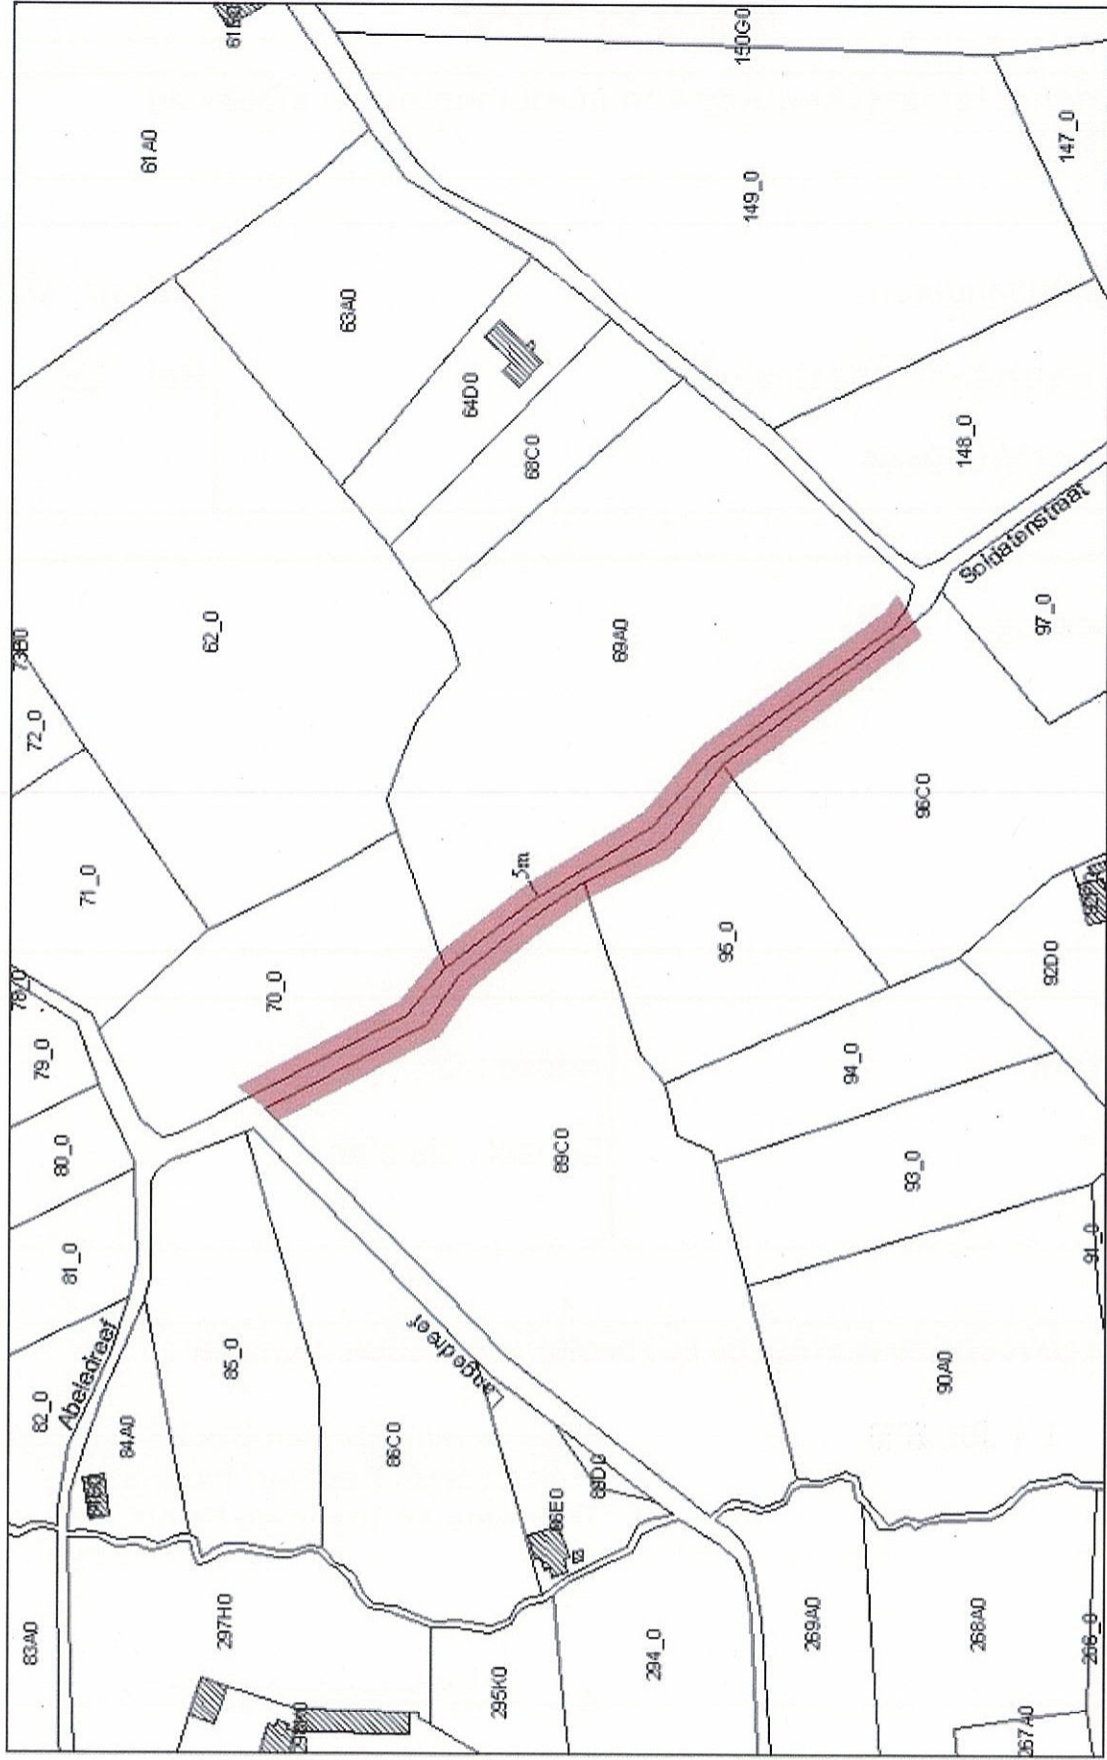

Vlaams Ministerie van Ruimtelijke Ordening, Woonbeleid en Onroerend Erfgoed
Departement RWO
Ruimte en Erfgoed

Ministerieel besluit tot bescherming van monumenten en stads- en dorpsgezichten

Provincie: West-Vlaanderen	Plan nr. :9/20
Gemeente(n): Heuvelland (Westouter)	Ref. : EB
Dossiernummer: DW002444	

Omschrijving :
Holle wegbegroeiing

 Monument	Sectie : D
	Schaal : zie plan

Mij bekend om gevoegd te worden bij het besluit van heden, nummer :

Brussel, 1 4 JUL 2010

Vlaams minister van Bestuurszaken,
Binnenlands Bestuur, Inburgering,
Toerisme en Vlaamse Rand

Geert BOURGEOIS

Afbakening ingetekend op plan met als achtergrond kadastrale kaart kadvec toe stand 1/12005

Heuvelland (Westouter) : Holle wegbegroeiing (divers)