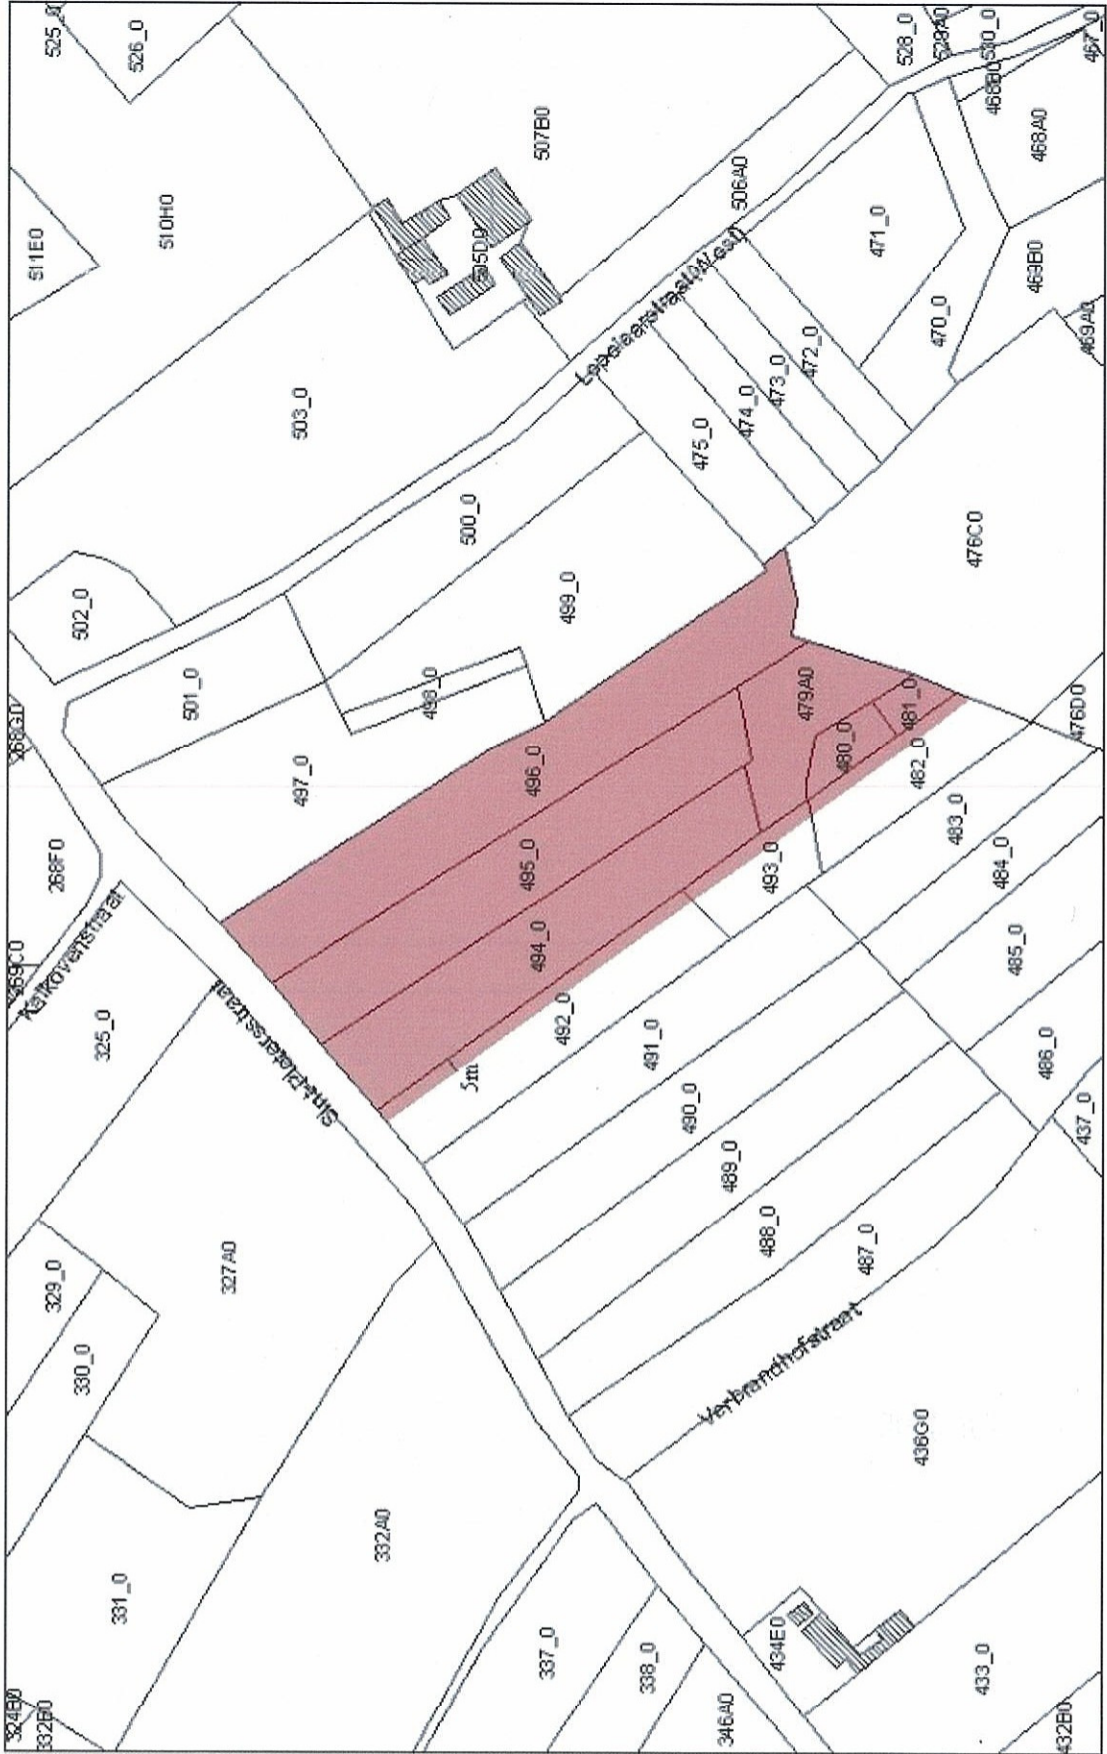

Geert BOURGEOIS

Afbakening ingetekend op plan met als achtergrond kadastrale kaart kadvec toestand 1/1/2005

Heuvelland (Westouter) : Kaphaag (Schietwilg) met hoppeveld