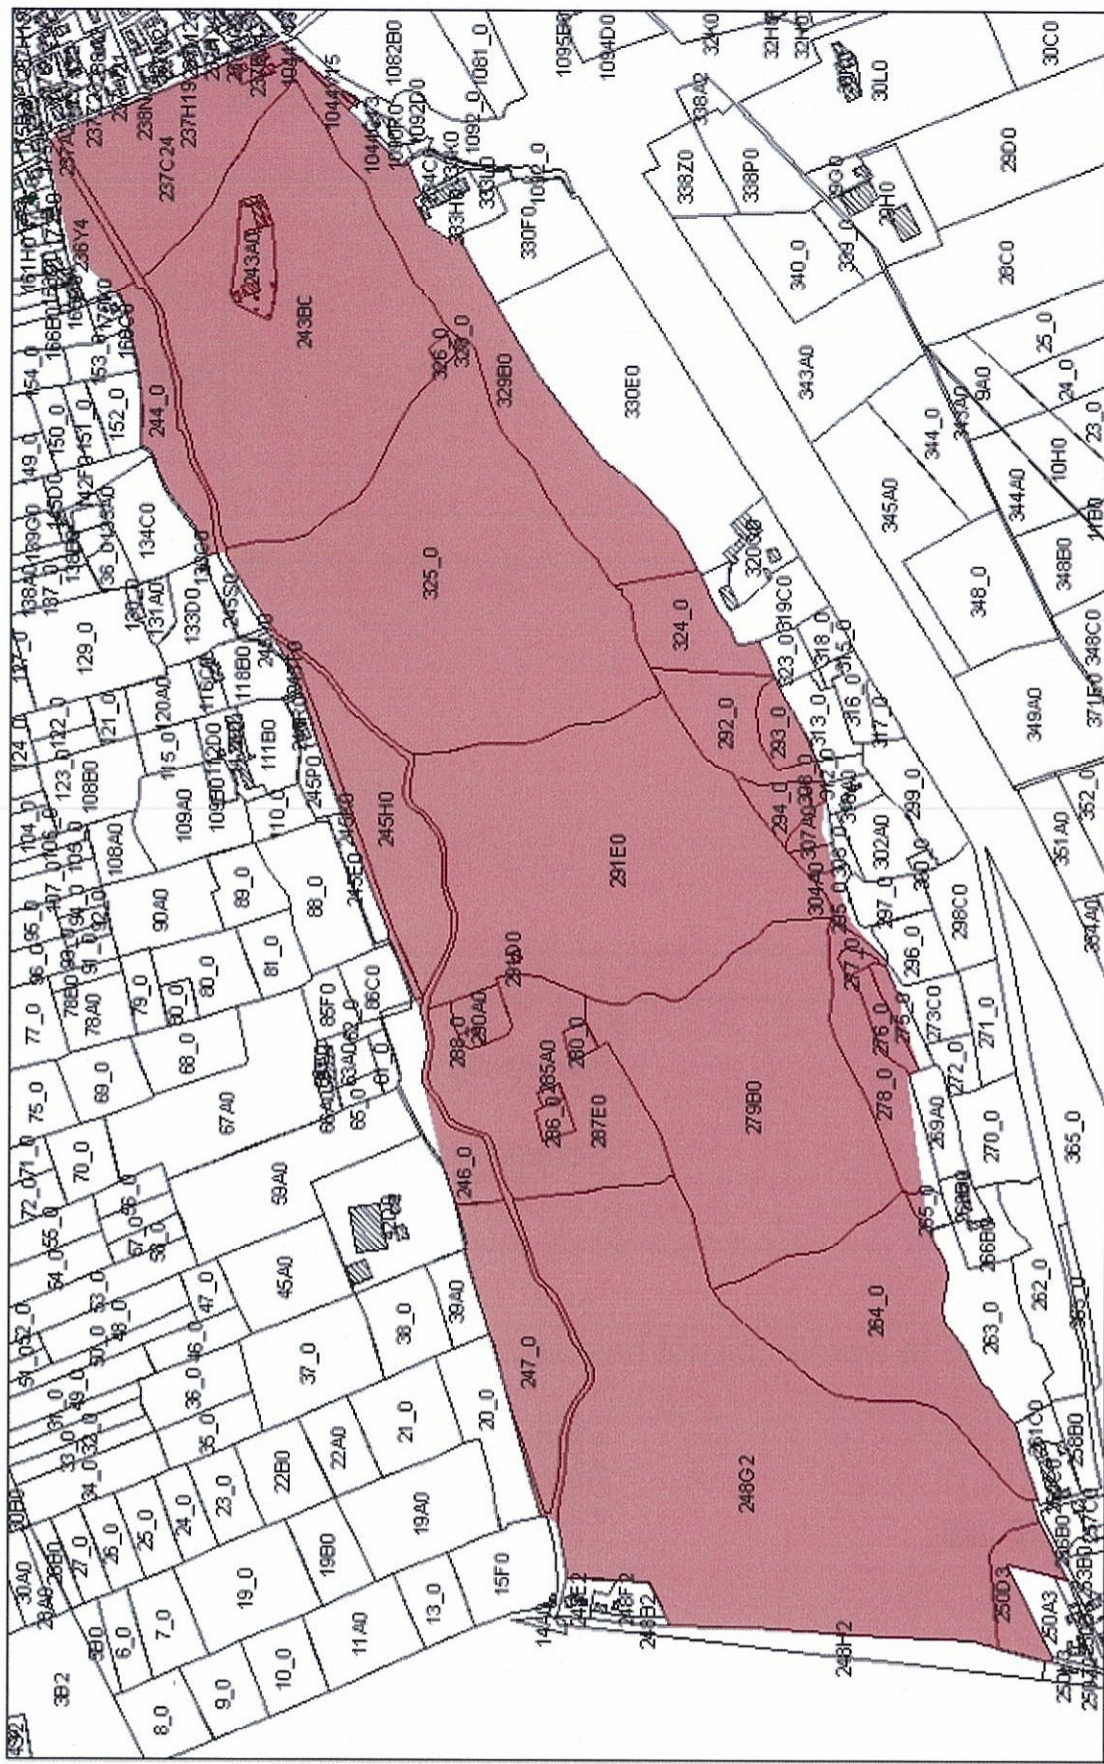

Geert BOURGEOIS

Afbakening ingetekend op plan met als achtergrond kadastrale kaart CADMAP 2009.

De Panne (Adinkerke) : Domein Cabour