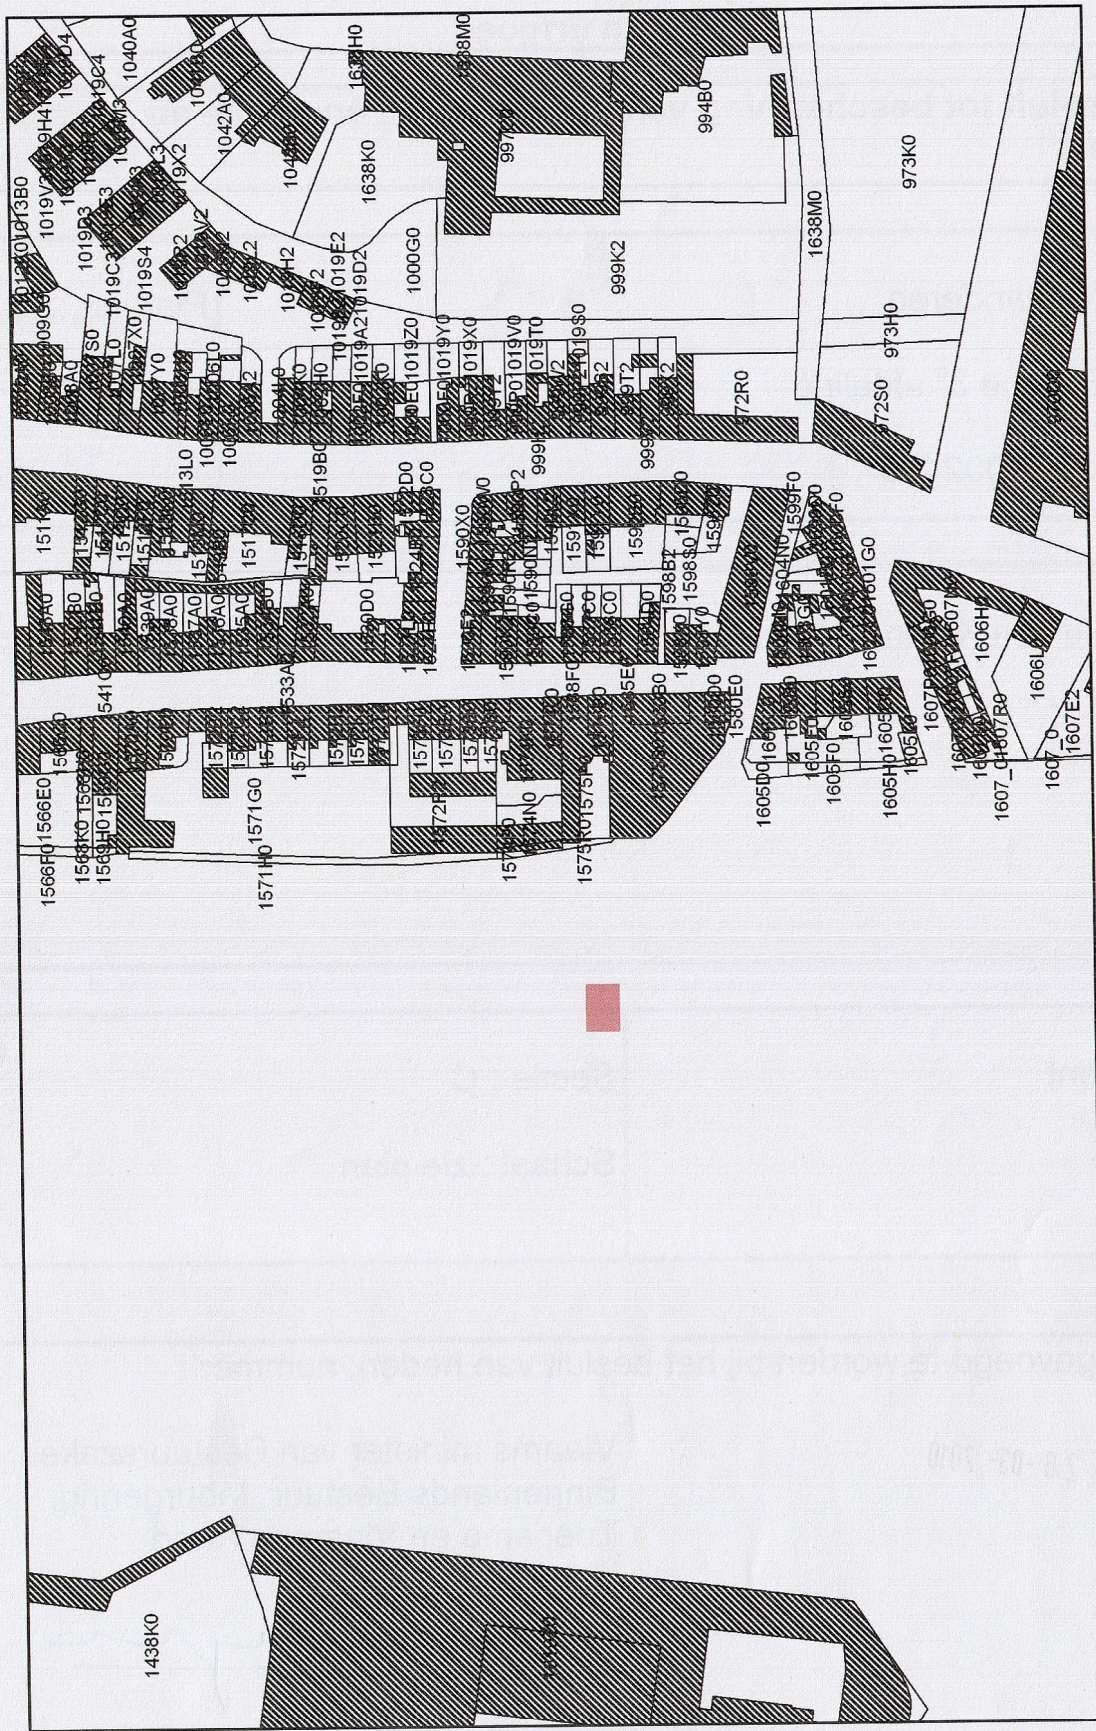

Omschrijving :
Ruitersstandbeeld van Koning Albert I

 Monument	Sectie : C
	Schaal : zie plan

Mij bekend om gevoegd te worden bij het besluit van heden, nummer :

Brussel,

26-03-2010

Vlaams minister van Bestuurszaken,
Binnenlands Bestuur, Inburgering,
Toerisme en Vlaamse Rand

Geert BOURGEOIS

Afbakening ingetekend op plan met als achtergrond kadastrale kaart kadvec toestand 1/1/2005

Brugge: Ruitersstandbeeld Koning Albert