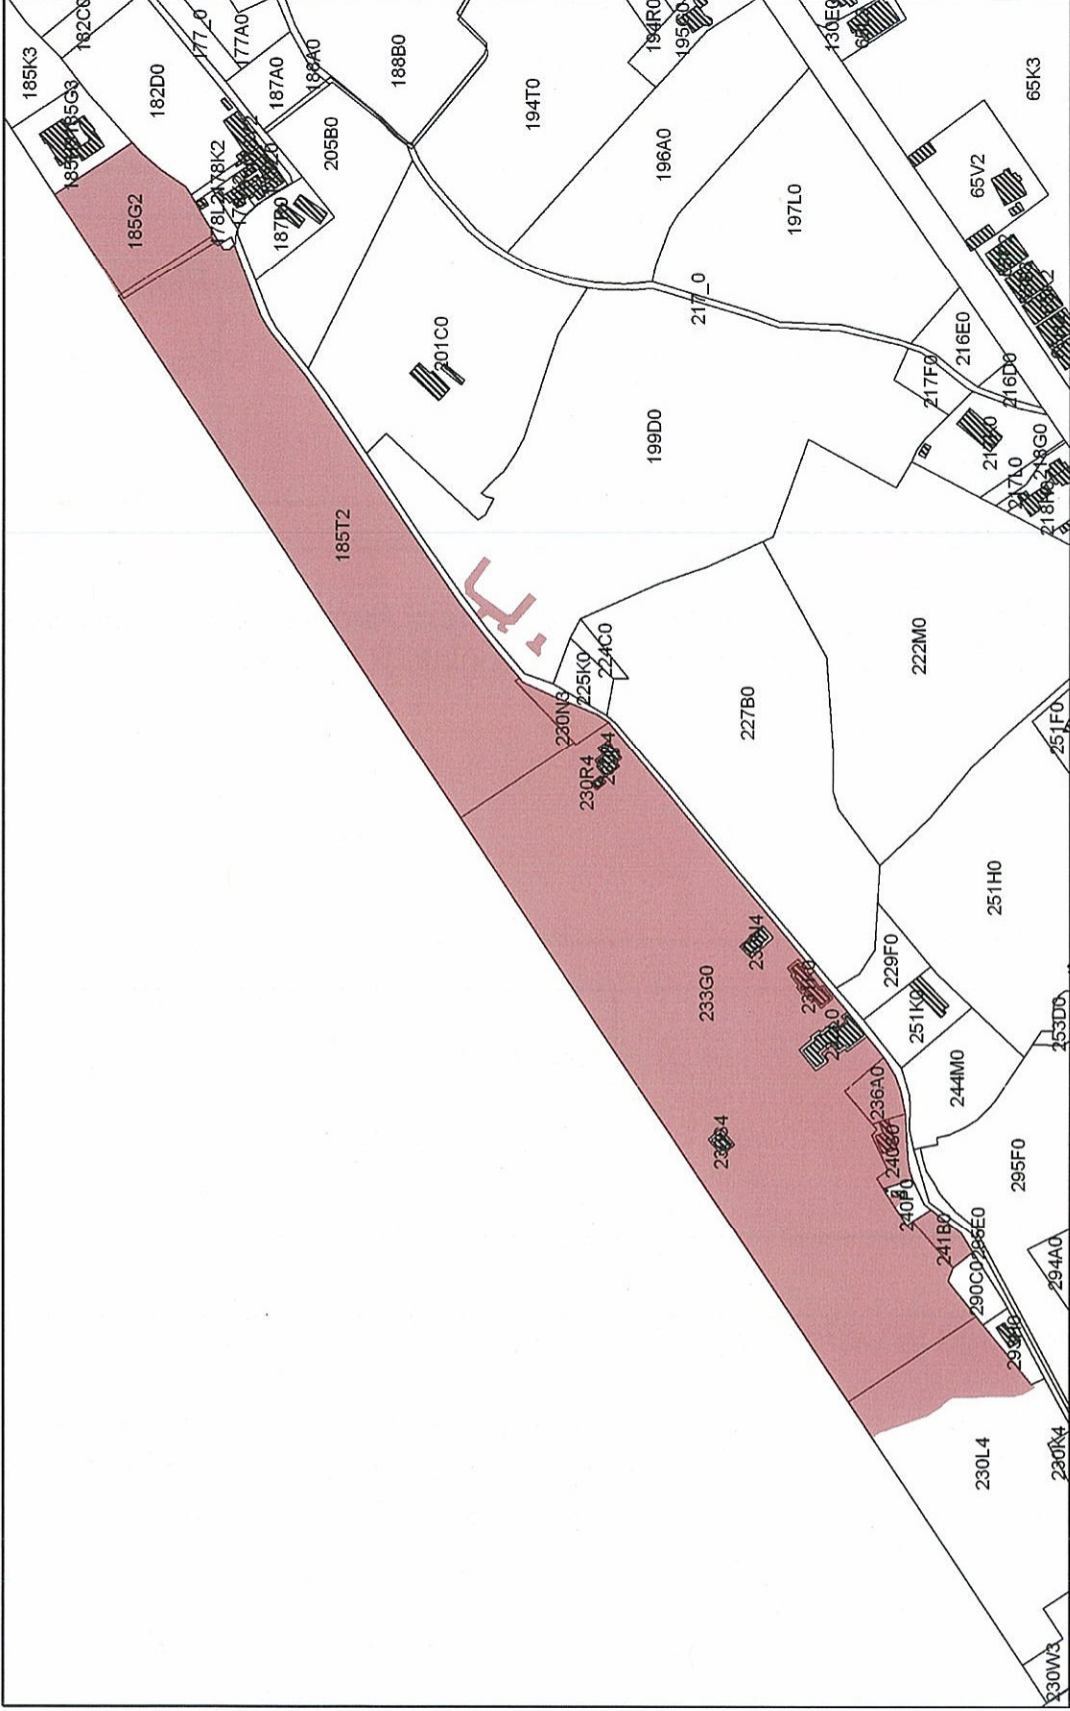

Gemeente(n): Oostende

Dossiernummer: DW002443

Plan nr. : 1/1

Ref. : ND

Omschrijving :

Domein Raversijde met oorlogsrestanten van de Batterij Aachen, Steunpunt Bensberg en Batterij Saltzwedel-neu (Steunpunt Tirpitz) en koninklijk erfgoed

Monument

Sectie : A

Schaal : zie plan

Mij bekend om gevoegd te worden bij het besluit van heden, nummer :

Brussel, 26-03-2010

Vlaams minister van Bestuurszaken,
Binnenlands Bestuur, Inburgering,
Toerisme en Vlaamse Rand

Geert BOURGEOIS

Afbakening ingetekend op plan met als achtergrond kadastrale kaart kadvec toestand 1/1/2005

Oostende: domein Raversijde met oorlogsrestanten van de Batterij Aachen, Steunpunt Bensberg en Batterij Saltzwedel-neu (Steunpunt Tirpitz) en koninklijk erfgoed