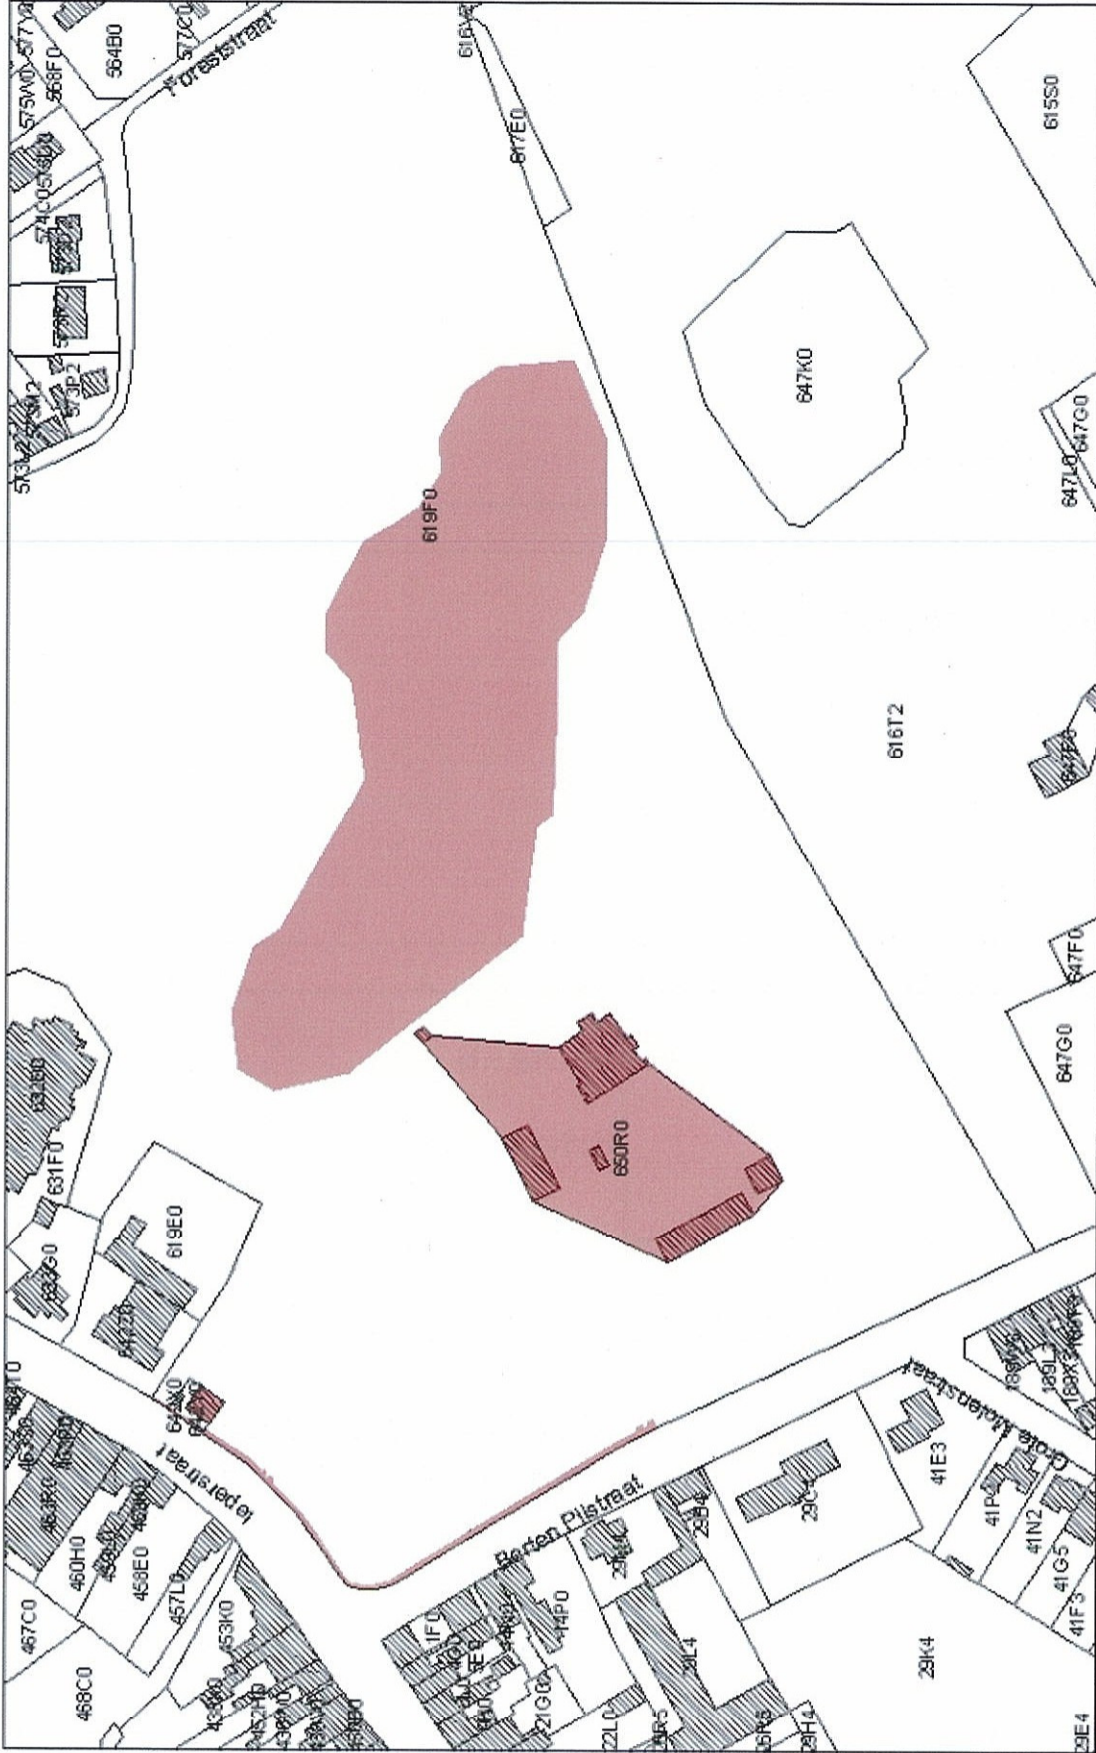

Provincie: West-Vlaanderen

Gemeente(n): Zonnebeke

Dossiernummer: DW002387

Plan nr. : 1/1

Ref. : EB

Omschrijving :
Zonnebeke : Kasteel met aanhorigheden.

Monument

Sectie : B

Afbakening ingetekend op plan met als achtergrond kadastrale kaart kadvec toestand 1/1/2005

ZONNEBEKE : Kasteel met aanhoringheden