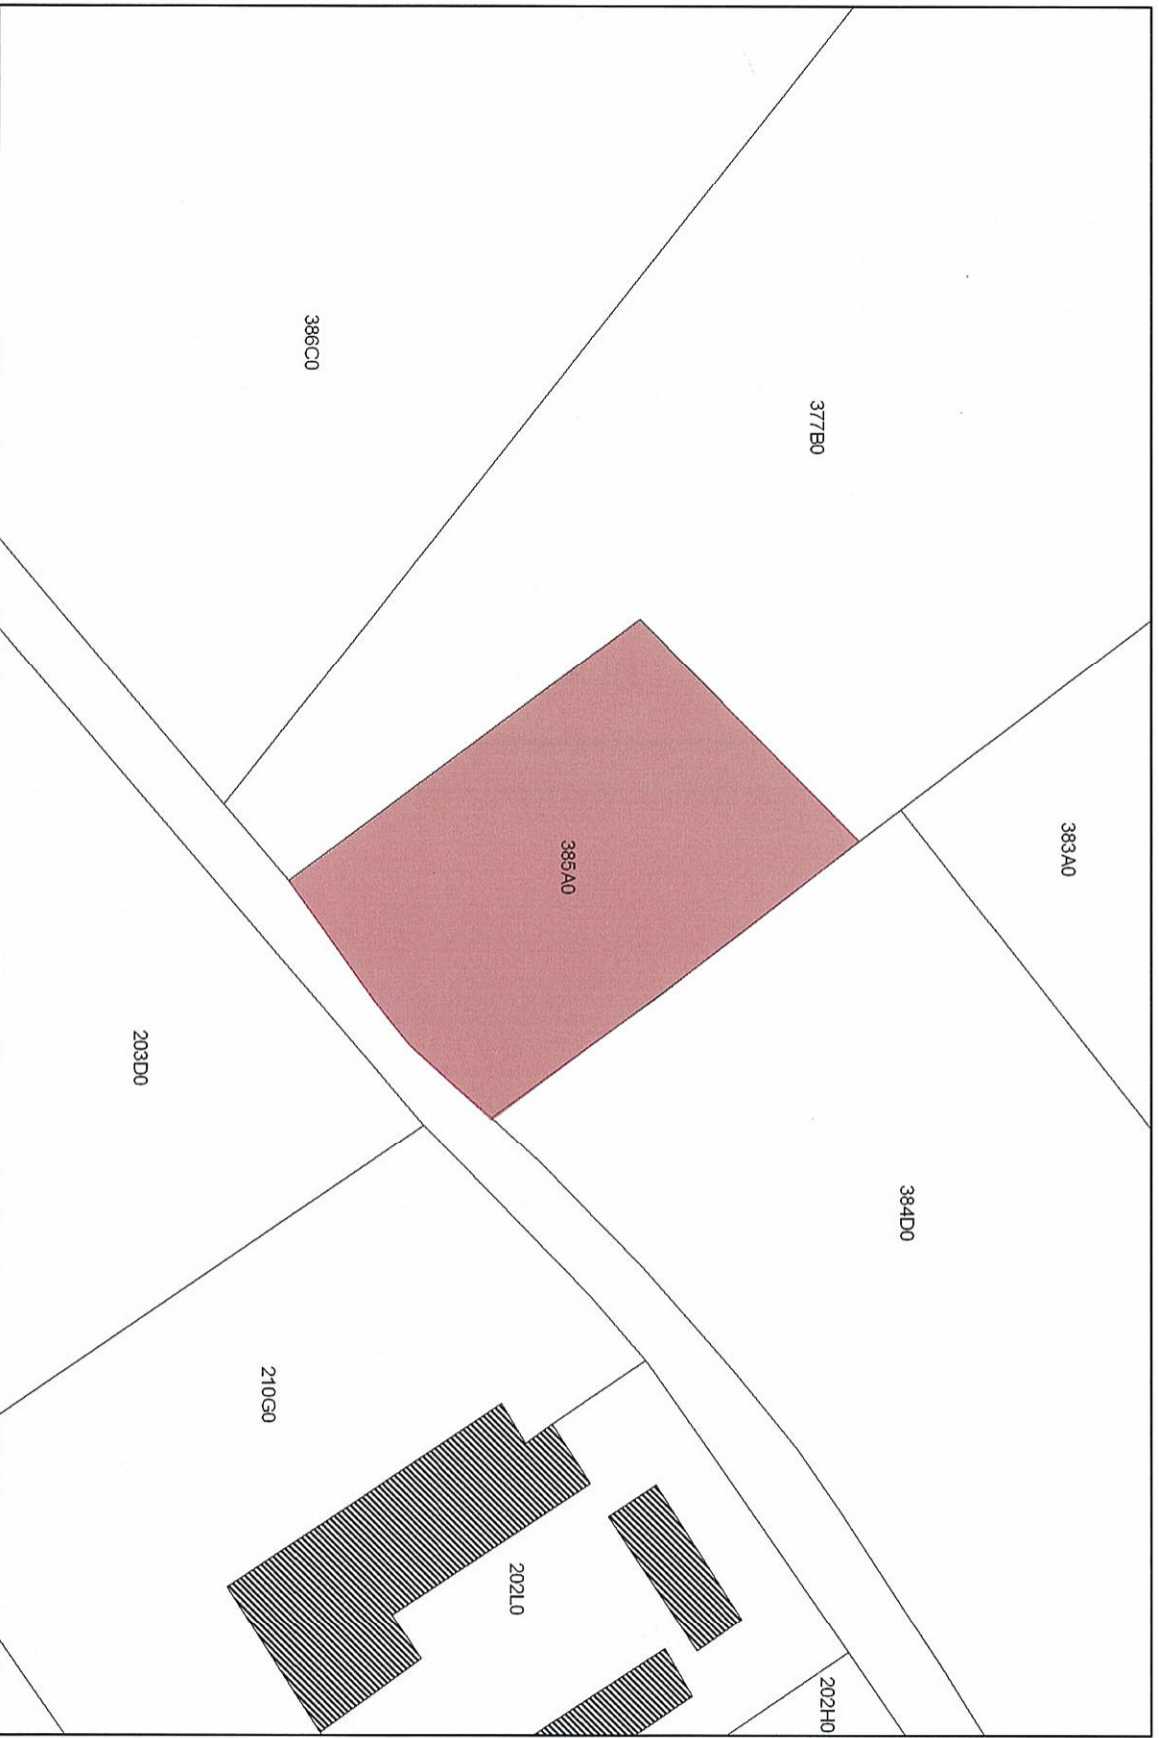

Provincie: West-Vlaanderen	Plan nr. : 11/21
Gemeente(n): Ieper, 16 <sup>e</sup> afdeling (Zillebeke)	Ref. : ND
Dossiernummer: DW002419	

Omschrijving :  
Britse militaire begraafplaats Chester Farm Cemetery

 Monument	Sectie : D Schaal : zie plan
---	---------------------------------

Mij bekend om gevoegd te worden bij het besluit van heden, nummer :

01 APR. 2009

Brussel,

Viceminister-president van de Vlaamse  
Regering en Vlaams minister van  
Financiën en Begroting en Ruimtelijke  
Ordening

Dirk VAN MECHELEN

Afbakening ingetekend op plan met als achtergrond kadastrale kaart kadvec toestand 1/1/2005

leper (Zillebeke): Chester Farm Cemetery

0 10 20 40 Meters