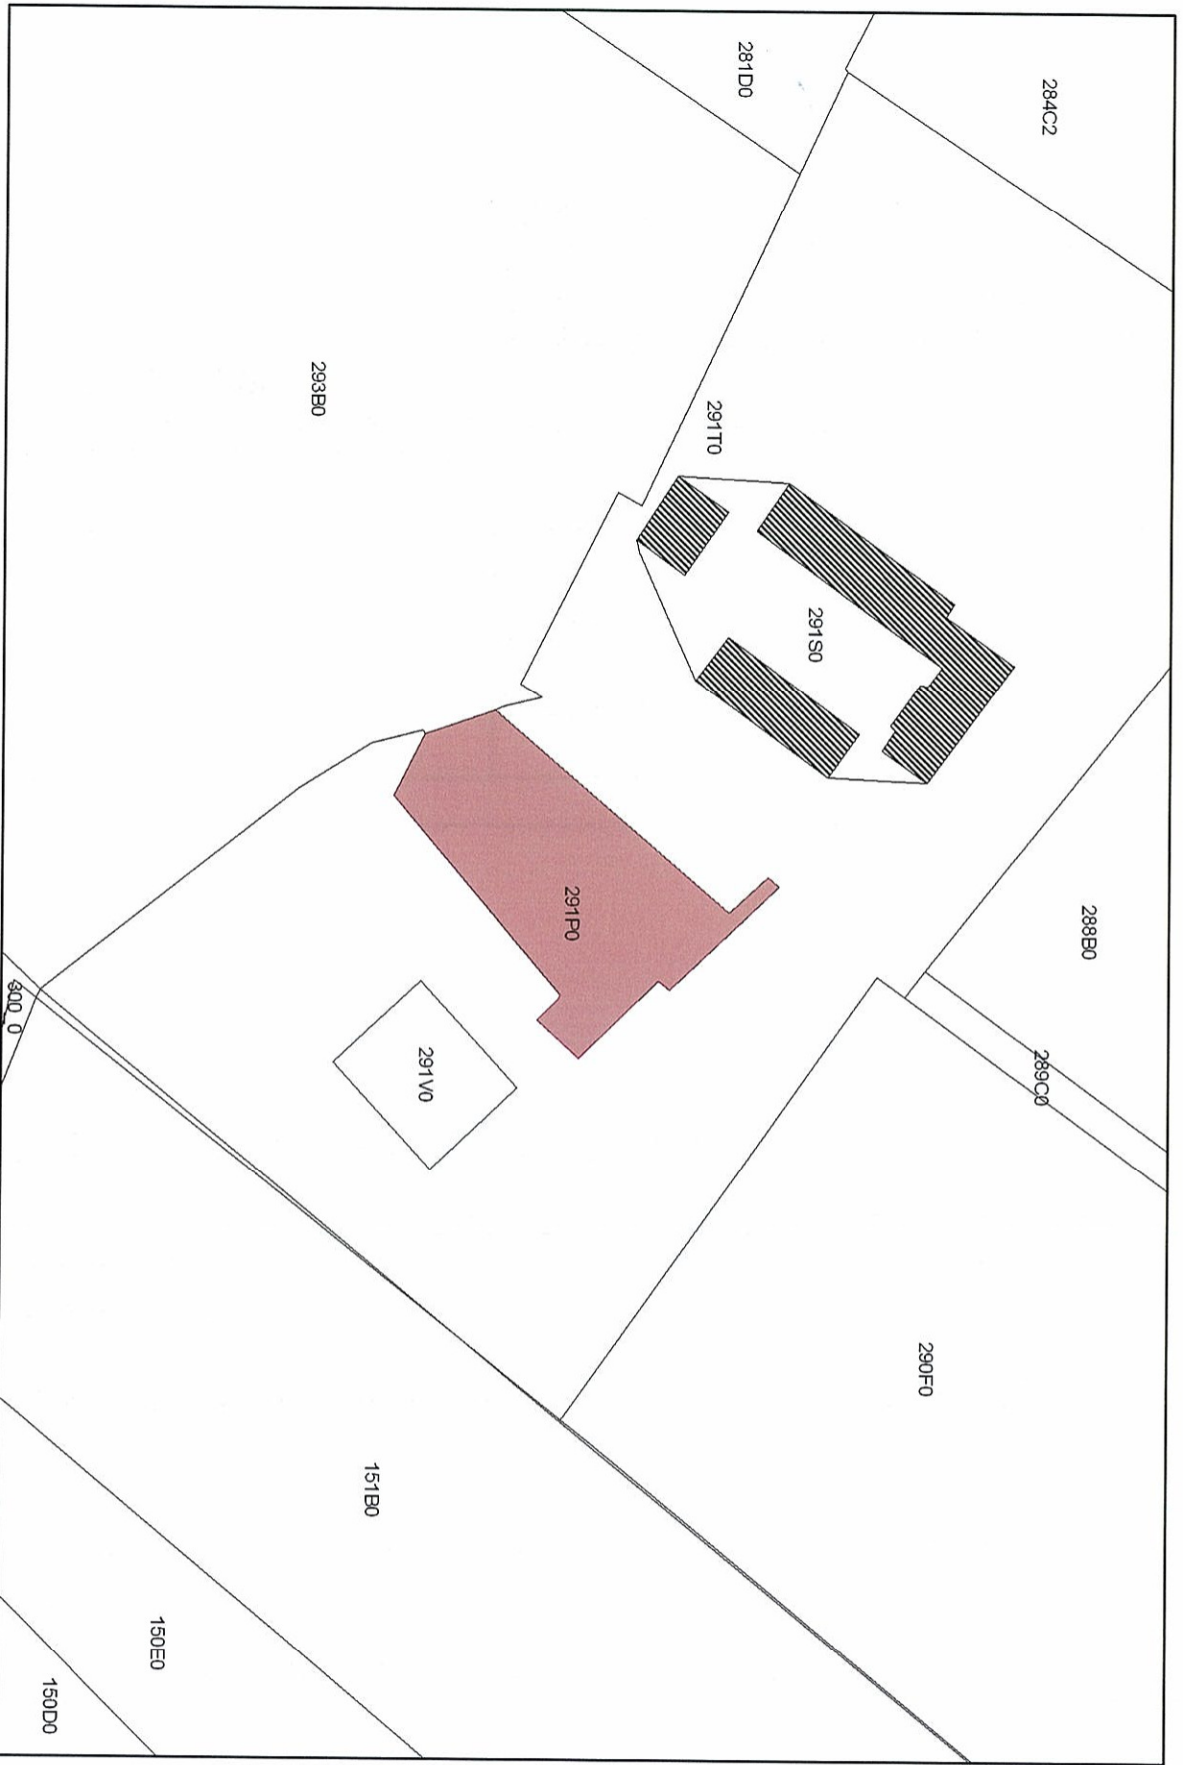

Provincie: West-Vlaanderen	Plan nr. : 9/21
Gemeente(n): Ieper, 16 <sup>e</sup> afdeling (Zillebeke)	Ref. : ND
Dossiernummer: DW002419	

Omschrijving :  
Britse militaire begraafplaats Blauwepoort Farm Cemetery met parking

 Monument	Sectie : D Schaal : zie plan
---	---------------------------------

Mij bekend om gevoegd te worden bij het besluit van heden, nummer :

01 APR. 2009

Brussel,

Viceminister-president van de Vlaamse  
Regering en Vlaams minister van  
Financiën en Begroting en Ruimtelijke  
Ordening

Dirk VAN MECHELEN

Afbakening ingetekend op plan met als achtergrond kadastrale kaart kadvec toestand 1/1/2005

leper (Zillebeke): Blauwepoort Farm Cemetery