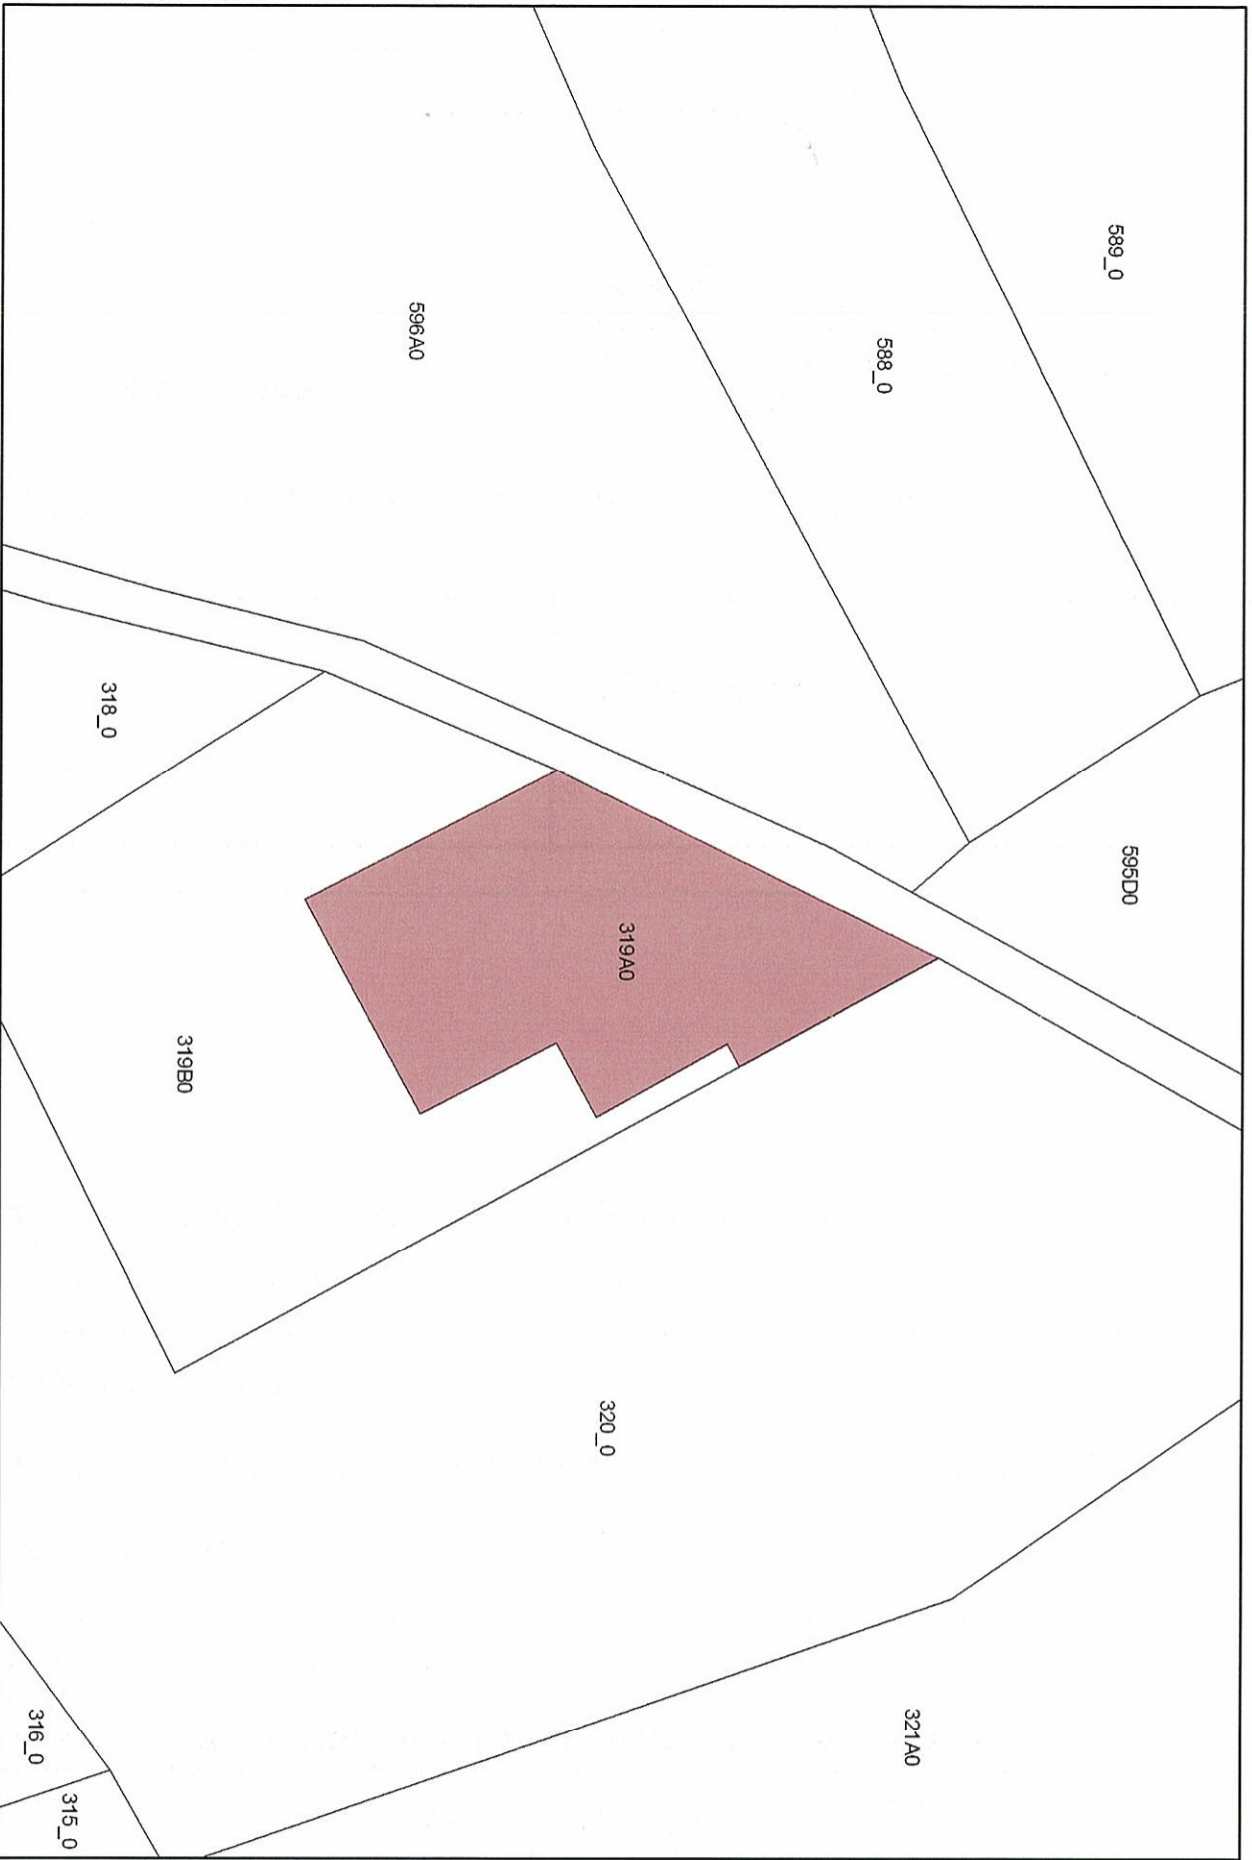

Provincie: West-Vlaanderen

Gemeente(n): Poperinge, 7^e afdeling (Roesbrugge)

Dossiernummer: DW002416

Plan nr. : 9/11

Ref. : ND

Omschrijving :
Britse militaire begraafplaats Haringhe (Bandaghem) Military Cemetery

 Monument

Sectie : B

Schaal : zie plan

Mij bekend om gevoegd te worden bij het besluit van heden, nummer :

Brussel,

22 JAN. 2009

Viceminister-president van de Vlaamse
Regering en Vlaams minister van
Financiën en Begroting en Ruimtelijke
Ordening

Dirk VAN MECHELEN

Afbakening ingetekend op plan met als achtergrond kadastrale kaart kadvec toestand 1/1/2005

Poperinge (Roesbrugge): Haringhe (Bandaghem) Military Cemetery