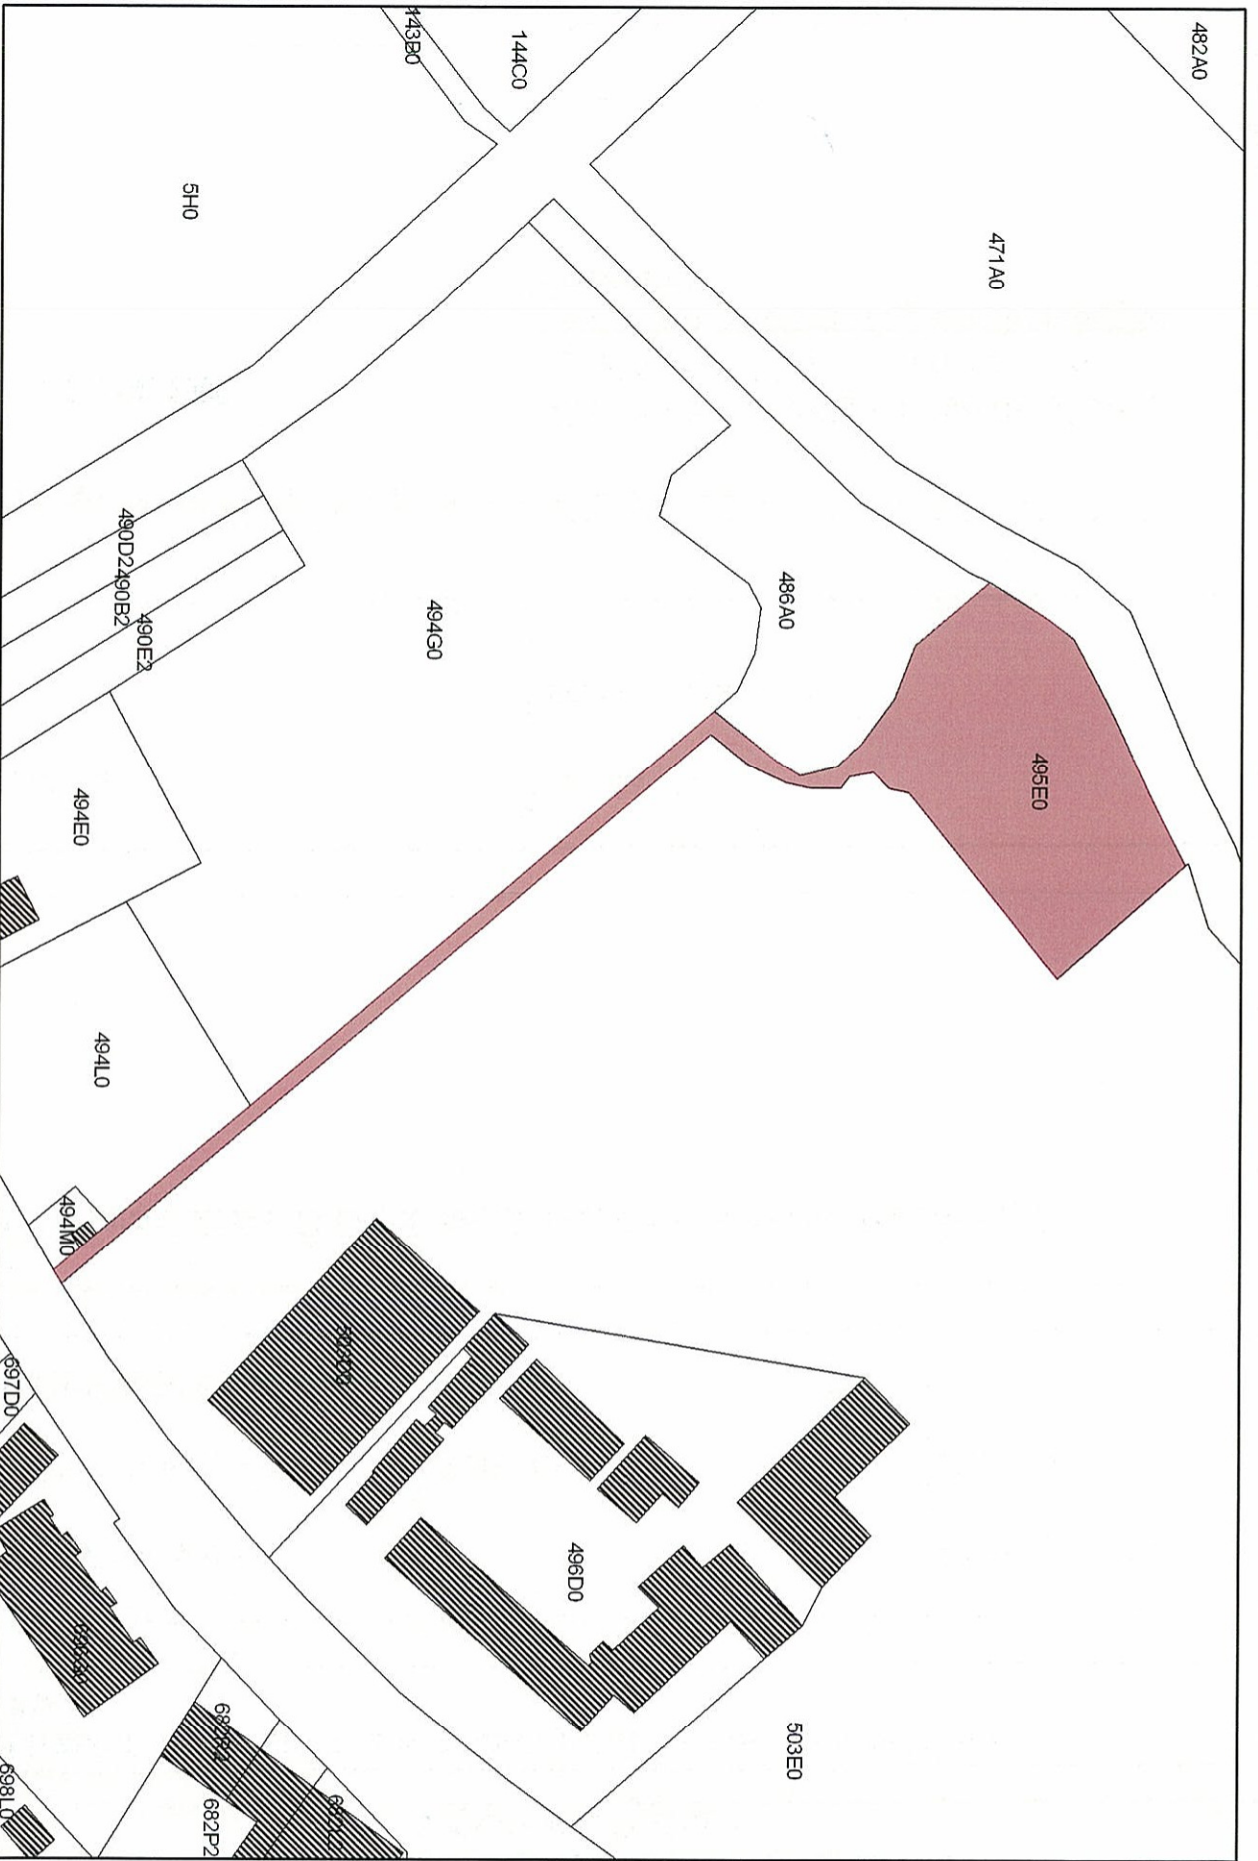

Provincie:West-Vlaanderen	Plan nr. :7/11
Gemeente(n):Poperinge, 4 <sup>e</sup> afdeling (Reningelst)	Ref. : ND
Dossiernummer:DW002416	

Omschrijving :  
Britse militaire begraafplaats Grootebeek British Cemetery met toegangspad

 Monument	Sectie : B Schaal : zie plan
---	---------------------------------

Mij bekend om gevoegd te worden bij het besluit van heden, nummer :

Brussel,

22 JAN. 2009

Viceminister-president van de Vlaamse  
Regering en Vlaams minister van  
Financiën en Begroting en Ruimtelijke  
Ordening

Dirk VAN MECHELEN

Afbakening ingetekend op plan met als achtergrond kadastrale kaart kadvec toestand 1/1/2005

# Poperinge (Reningelst): Grootbeek British Cemetery