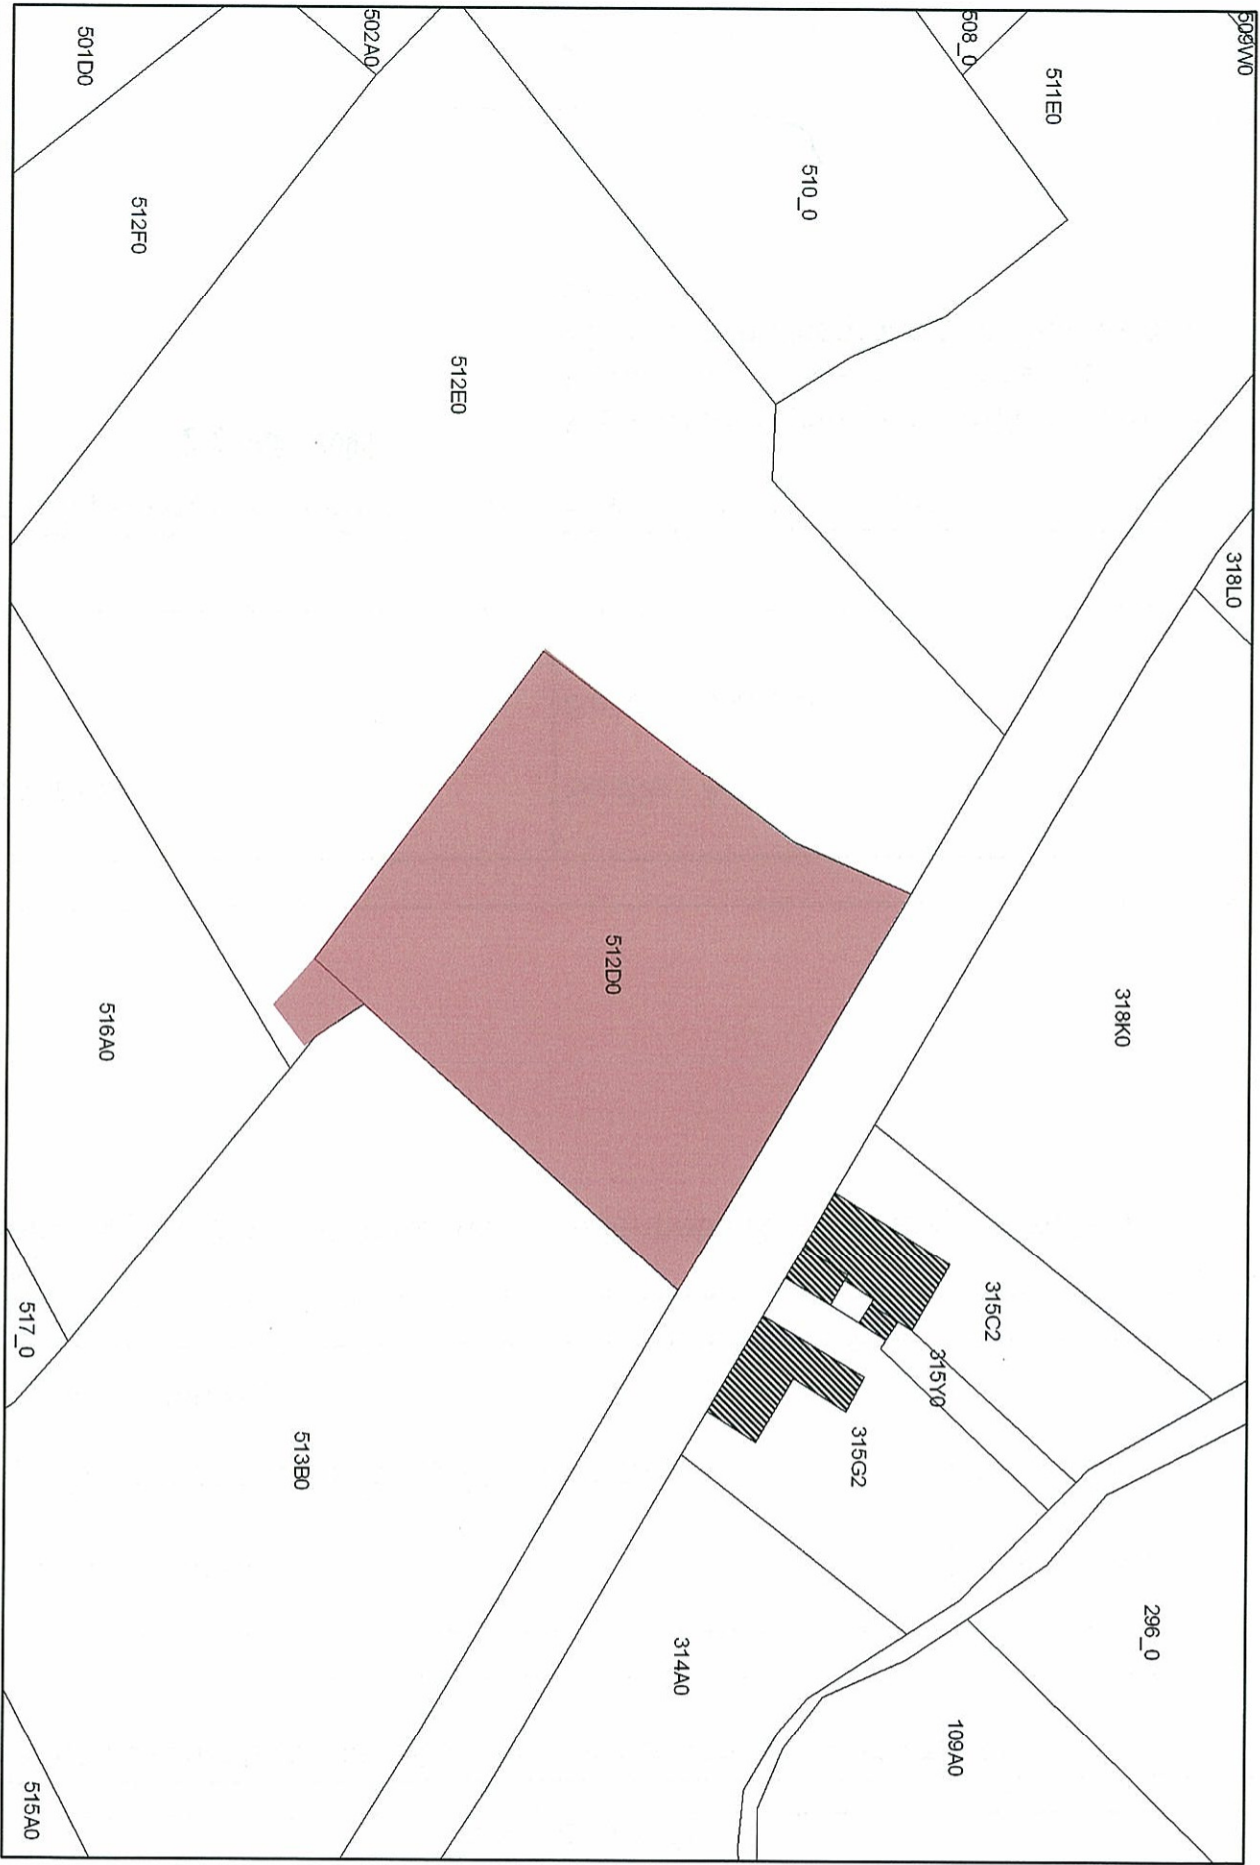

Provincie:West-Vlaanderen	Plan nr. :29/29
Gemeente(n):Heuvelland, 2 ^e afdeling (Wulvergem)	Ref. : ND
Dossiernummer:DW002411	

Omschrijving :
Britse militaire begraafplaats Wulverghem-Lindenhoek Road Military Cemetery

 Monument	Sectie : A Schaal : zie plan
---	---------------------------------

Mij bekend om gevoegd te worden bij het besluit van heden, nummer :

Brussel, 22 JAN. 2009

Viceminister-president van de Vlaamse
Regering en Vlaams minister van
Financiën en Begroting en Ruimtelijke
Ordening

Dirk VAN MECHELEN

Afbakering ingetekend op plan met als achtergrond kadastrale kaart kadvec toestand 1/1/2005

Heuveland (Wulvergem): Wulverghem-Lindenhoek Road Military Cemetery