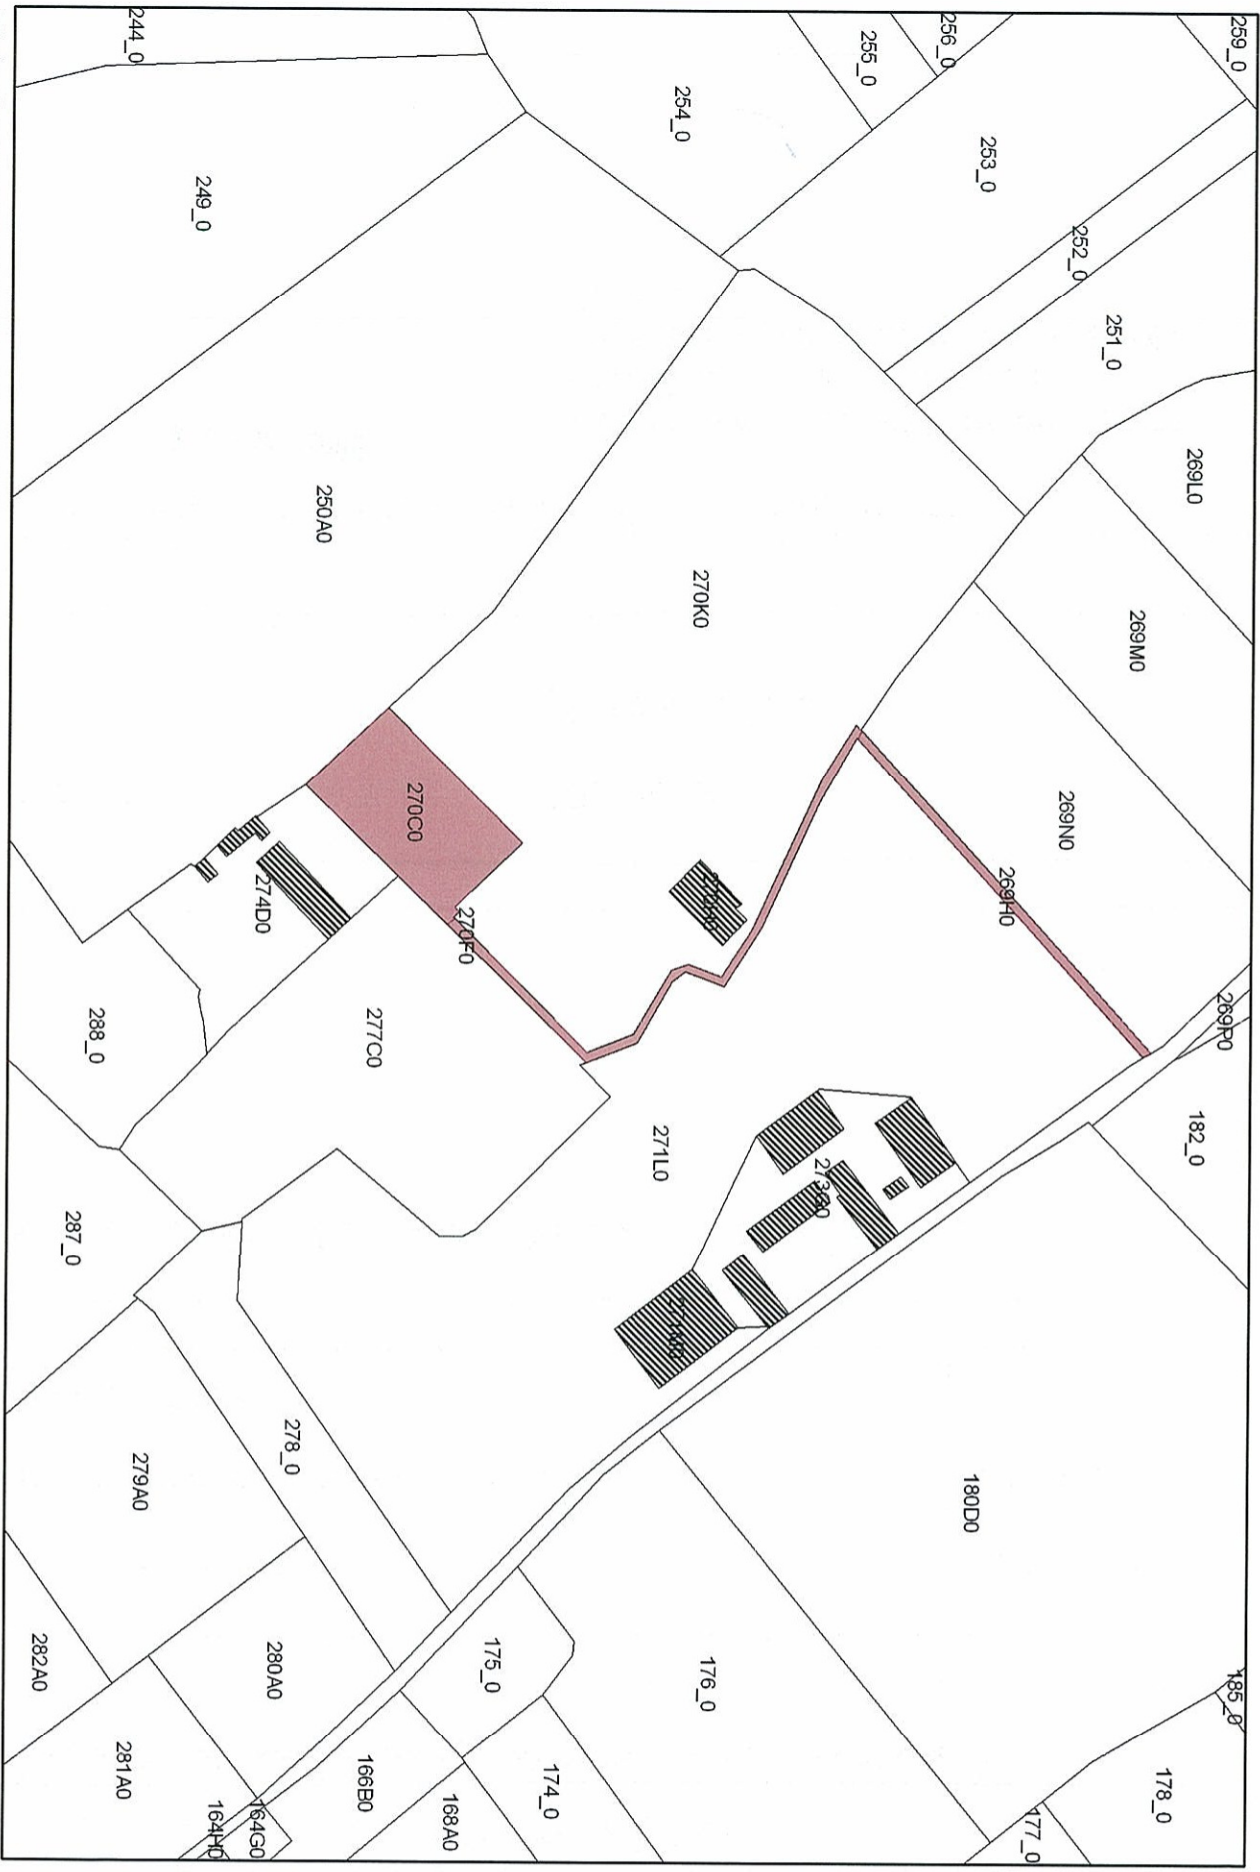

Provincie: West-Vlaanderen

Plan nr. : 28/29

Gemeente(n): Heuvelland, 2^e afdeling (Wulvergem)

Ref. : ND

Dossiernummer: DW002411

Omschrijving :

Britse militaire begraafplaats Pond Farm Cemetery met toegangspad

 Monument

Sectie : A

Schaal : zie plan

Mij bekend om gevoegd te worden bij het besluit van heden, nummer :

Brussel,

22 JAN. 2009

Viceminister-president van de Vlaamse
Regering en Vlaams minister van
Financiën en Begroting en Ruimtelijke
Ordening

Dirk VAN MECHELEN

Afbakening ingetekend op plan met als achtergrond kadastrale kaart kadvec toestand 1/1/2005

Heuvelland (Wulvergem): Pond Farm Cemetery