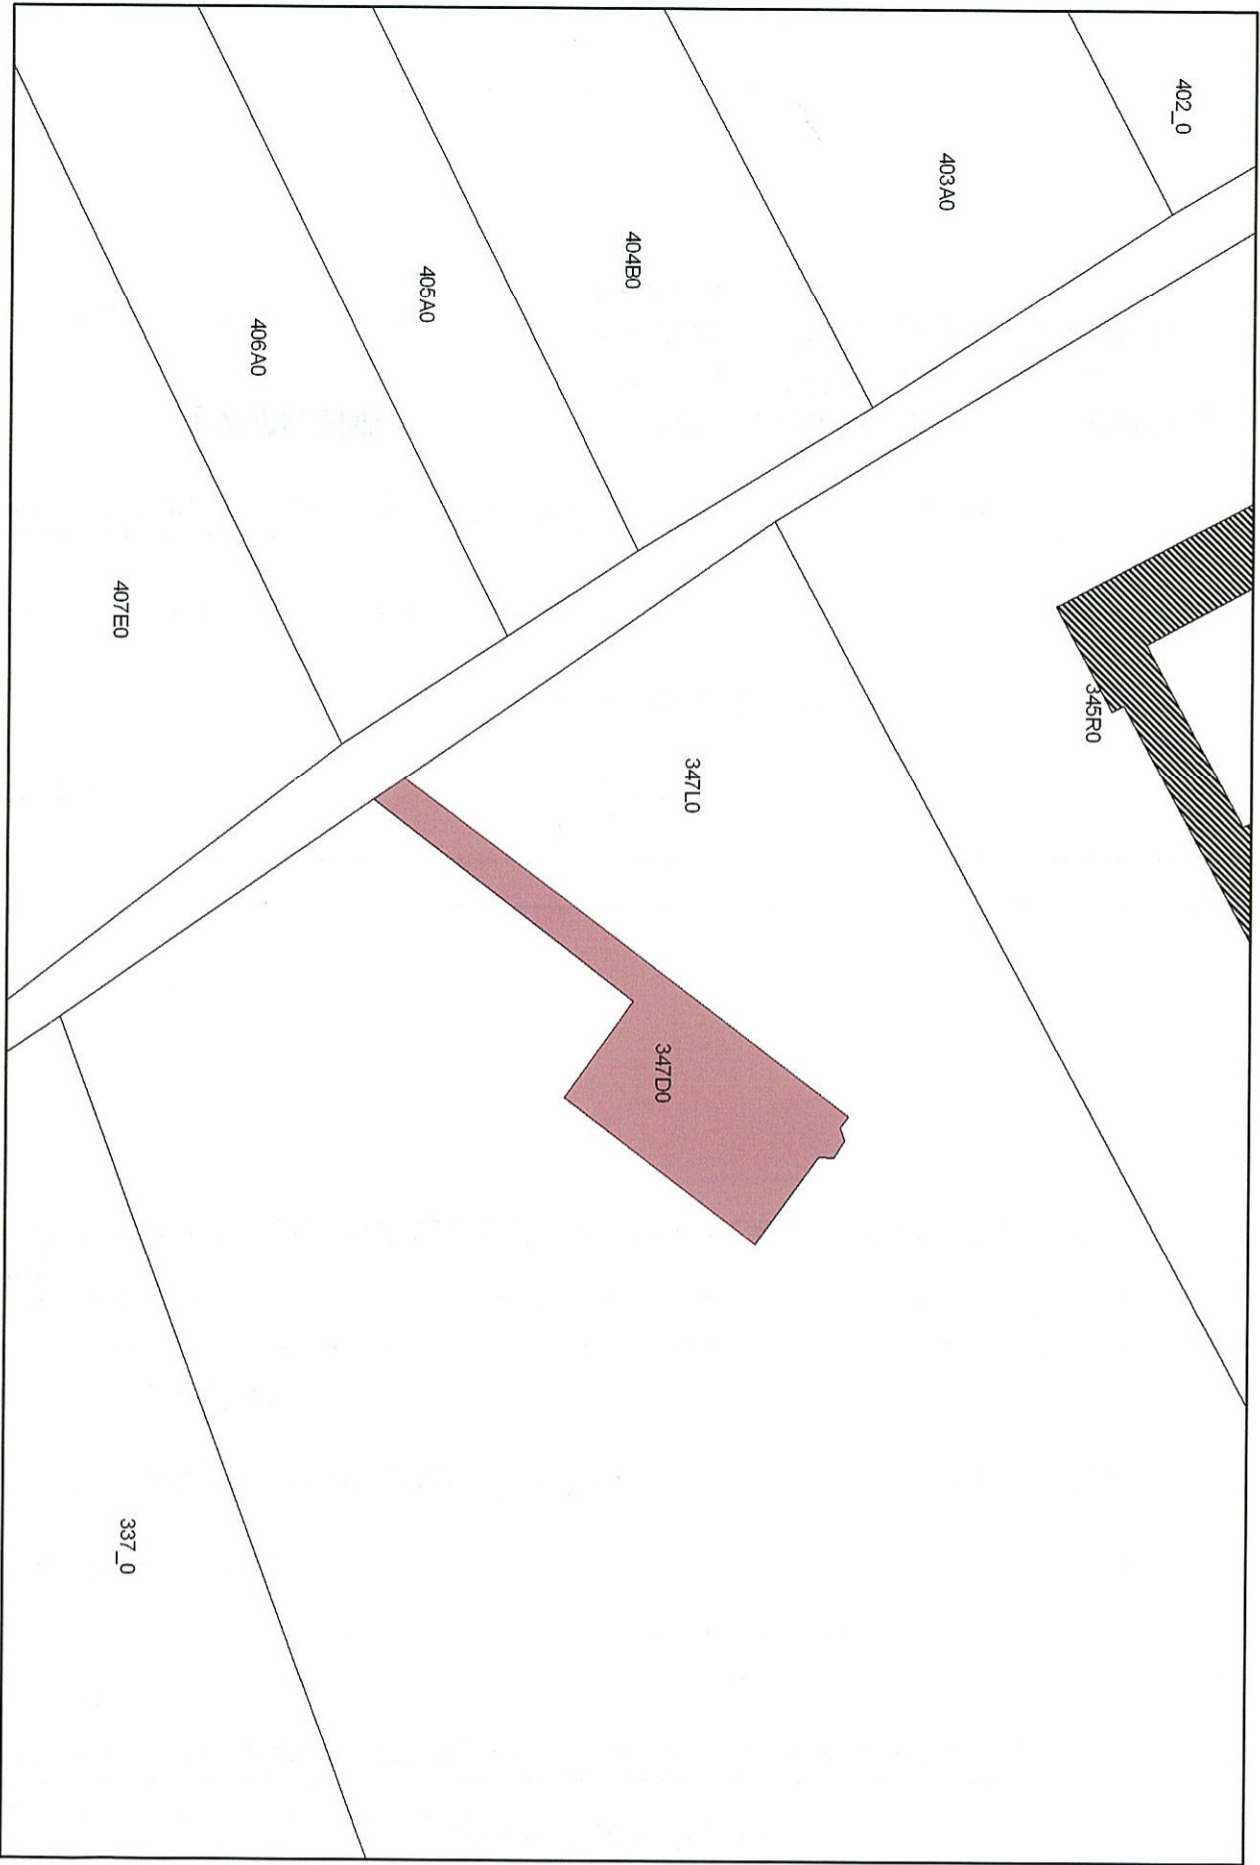

Provincie:West-Vlaanderen

Plan nr. :27/29

Gemeente(n):Heuvelland, 2^e afdeling (Wulvergem)

Ref. : ND

Dossiernummer:DW002411

Omschrijving :

Britse militaire begraafplaats Packhorse Farm Shrine Cemetery met toegangspad

 Monument

Sectie : A

Schaal : zie plan

Mij bekend om gevoegd te worden bij het besluit van heden, nummer :

Brussel,

22 JAN. 2009

Viceminister-president van de Vlaamse
Regering en Vlaams minister van
Financiën en Begroting en Ruimtelijke
Ordening

Dirk VAN MECHELEN

Afbakering ingetekend op plan met als achtergrond kadastrale kaart kadvec toestand 1/1/2005

Heuveland (Wulvergem): Packhorse Farm Shrine Cemetery