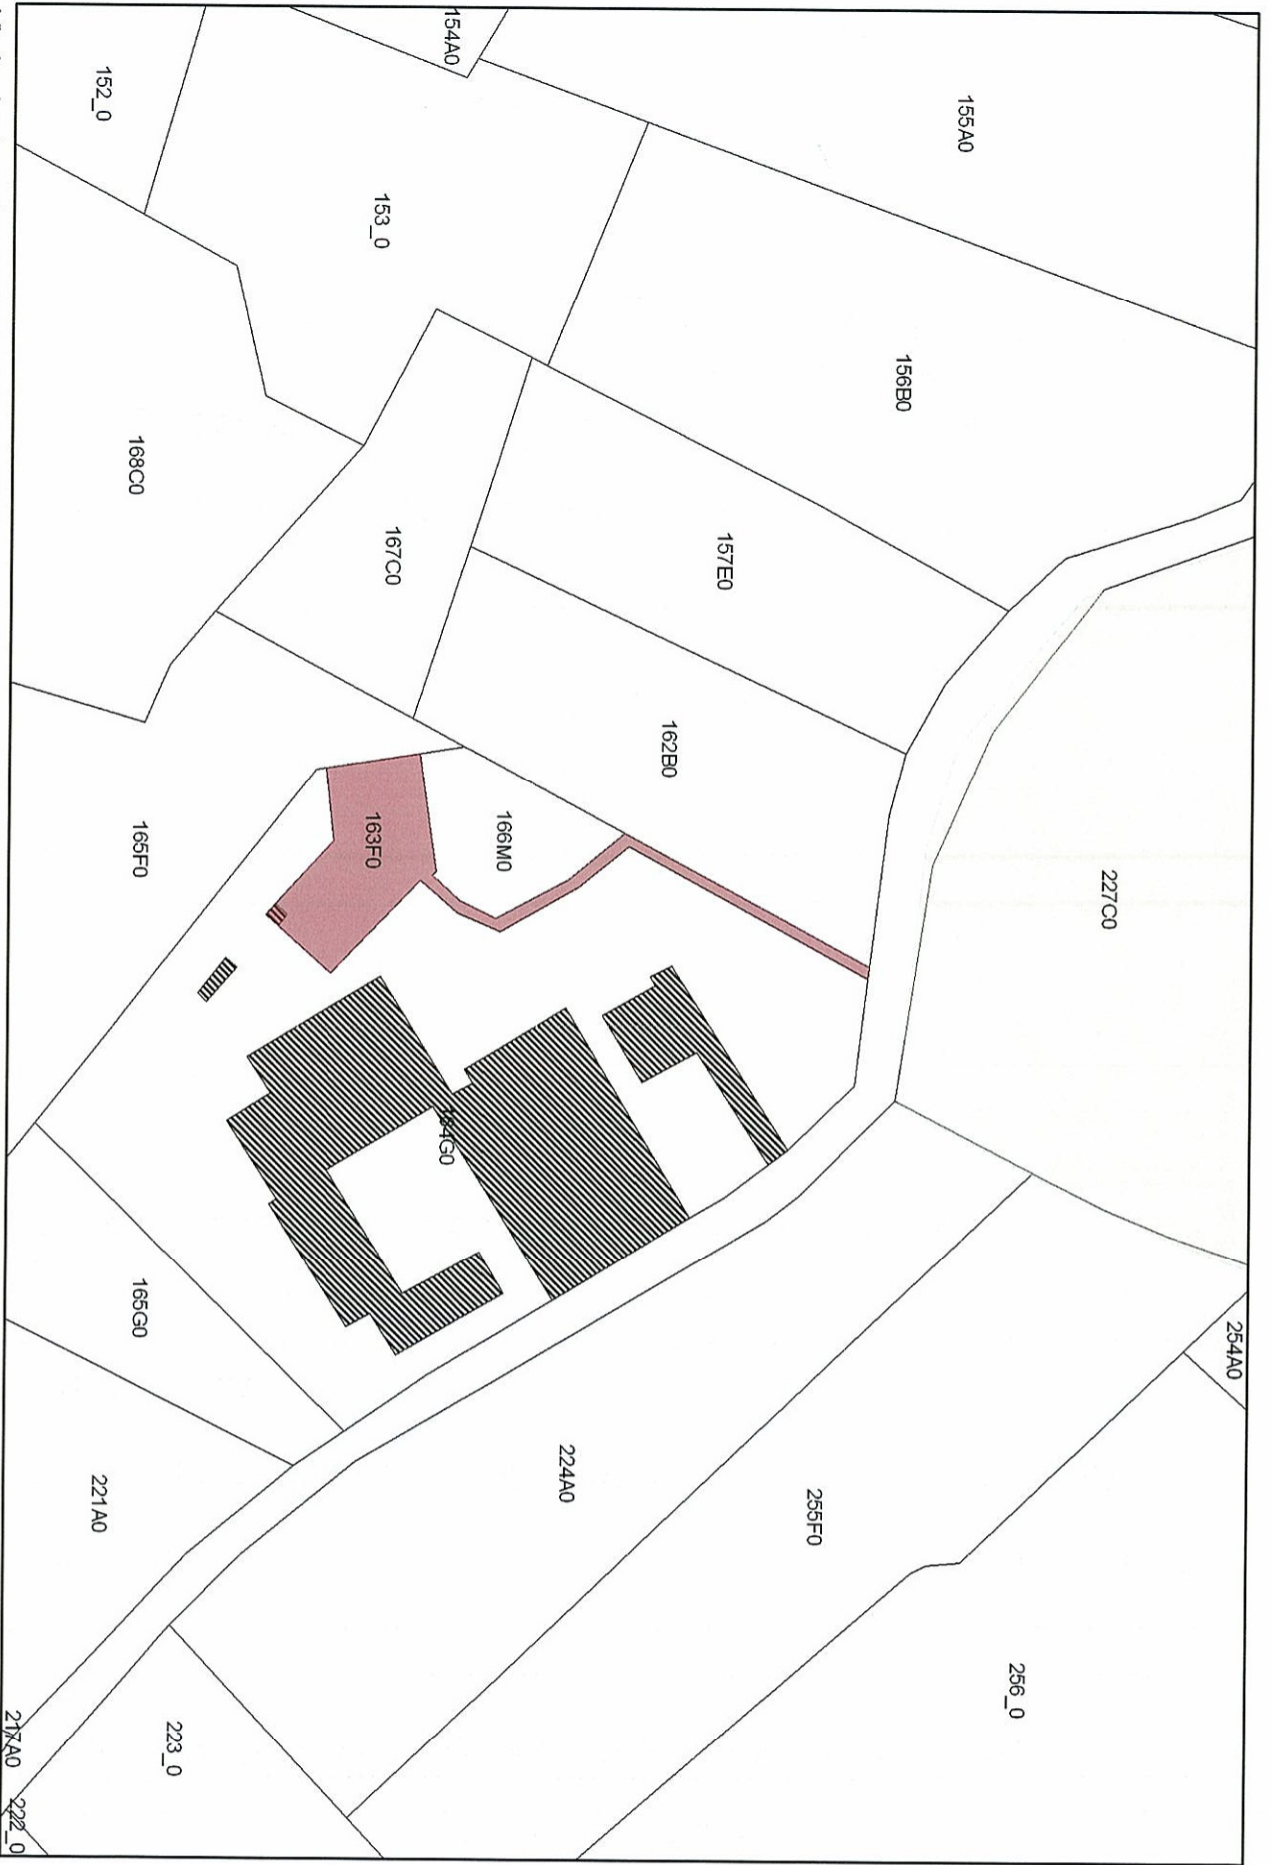

Provincie: West-Vlaanderen

Plan nr. : 20/29

Gemeente(n): Heuvelland, 1^e afdeling (Wijtschate)

Ref. : ND

Dossiernummer: DW002411

Omschrijving :
Britse militaire begraafplaats Lone Tree Cemetery met toegangspad

 Monument

Sectie : E

Schaal : zie plan

Mij bekend om gevoegd te worden bij het besluit van heden, nummer :

Brussel, 22 JAN. 2009

Viceminister-president van de Vlaamse
Regering en Vlaams minister van
Financiën en Begroting en Ruimtelijke
Ordening

Dirk VAN MECHELEN

Aftekening ingetekend op plan met als achtergrond kadastrale kaart KadVec toestand 1/1/2005

Heuveland (Wijtschate): Lone Tree Cemetery