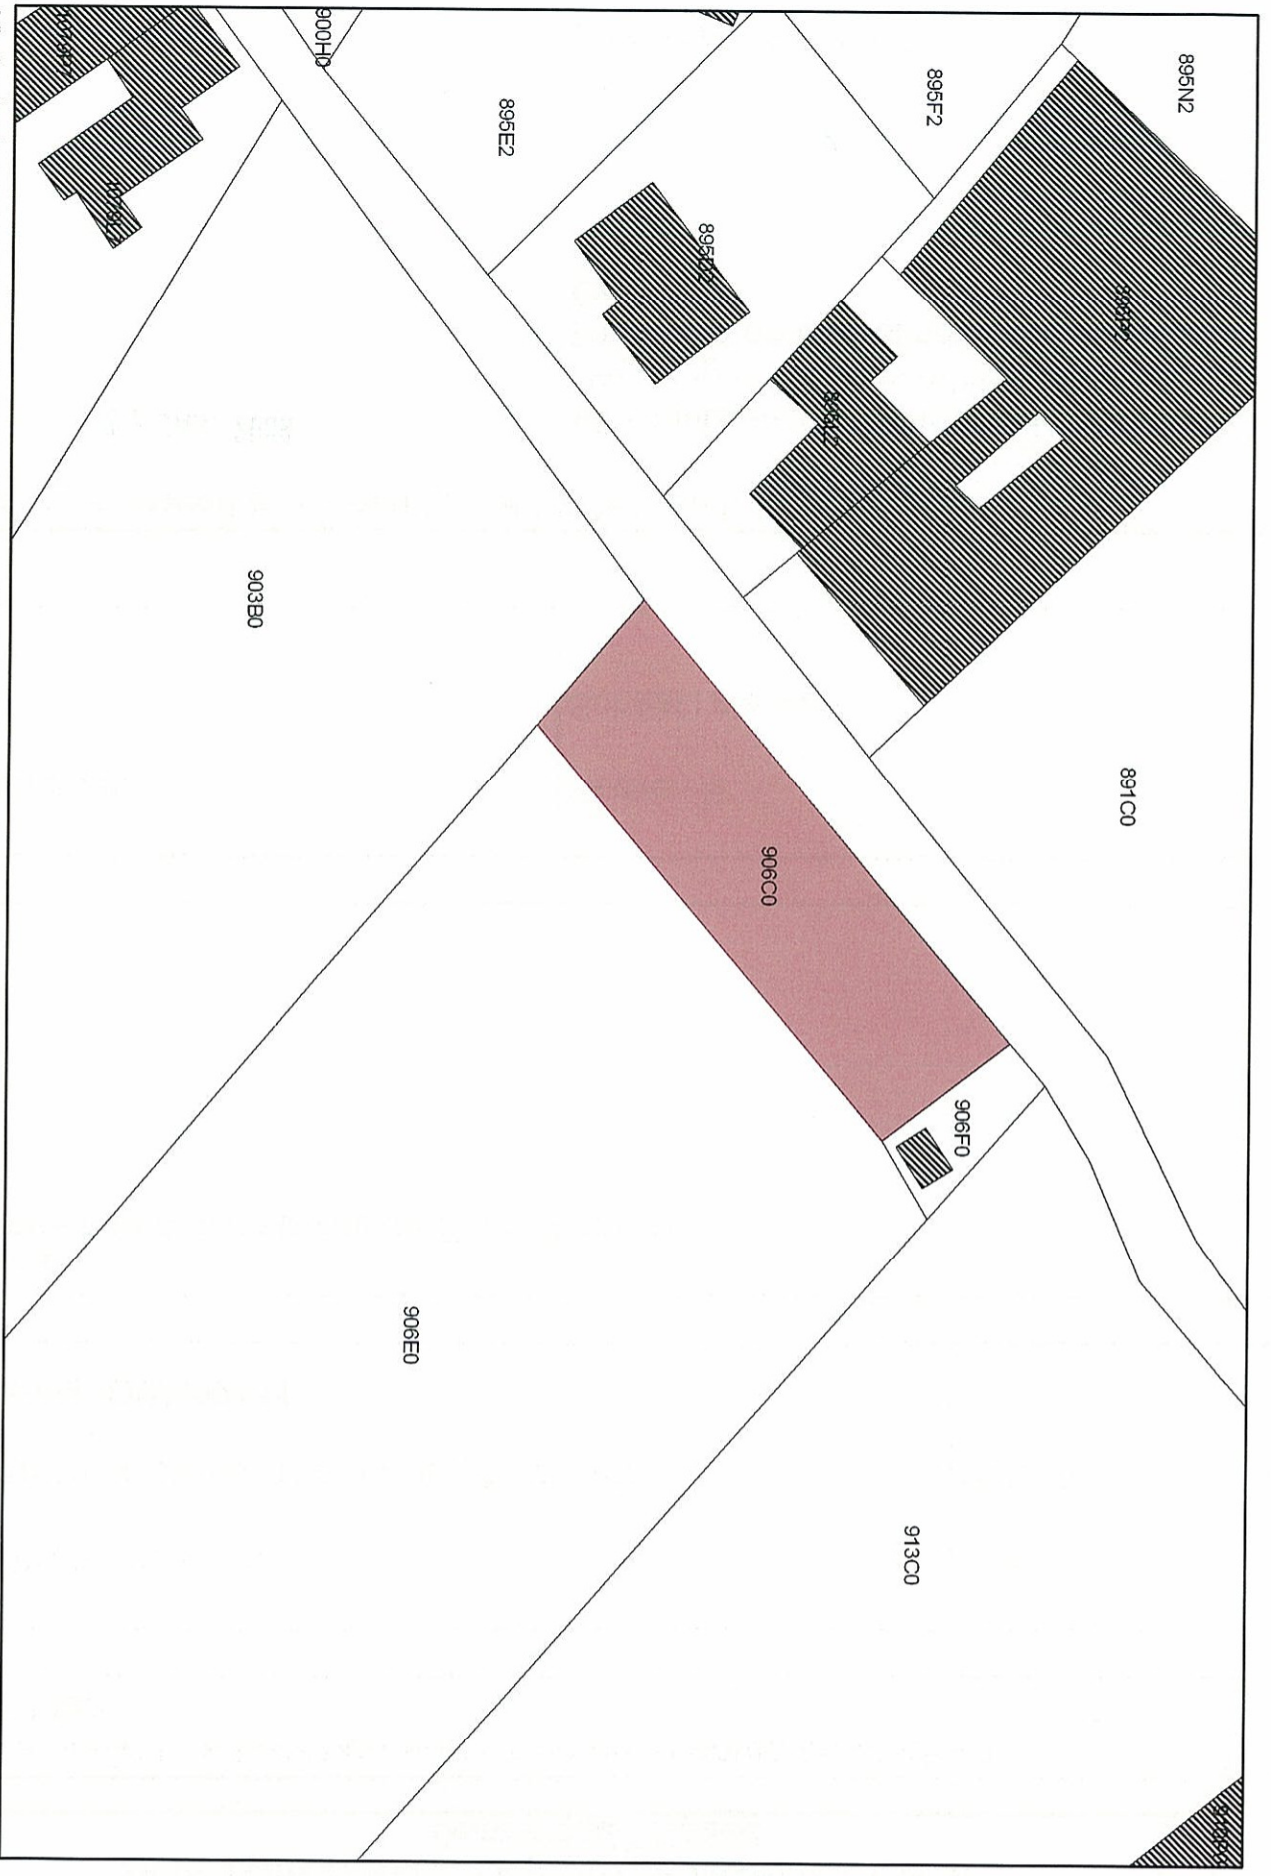

Provincie: West-Vlaanderen

Plan nr. : 23/29

Gemeente(n): Heuvelland, 1<sup>e</sup> afdeling (Wijtschate)

Ref. : ND

Dossiernummer: DW002411

Omschrijving :  
Britse militaire begraafplaats Somer Farm Cemetery

 Monument

Sectie : B

Schaal : zie plan

Mij bekend om gevoegd te worden bij het besluit van heden, nummer :

Brussel, 22 JAN. 2009

Viceminister-president van de Vlaamse  
Regering en Vlaams minister van  
Financiën en Begroting en Ruimtelijke  
Ordening

  
Dirk VAN MECHELEN

Afbakening ingetekend op plan met als achtergrond kadastrale kaart kadvec toestand 1/1/2005