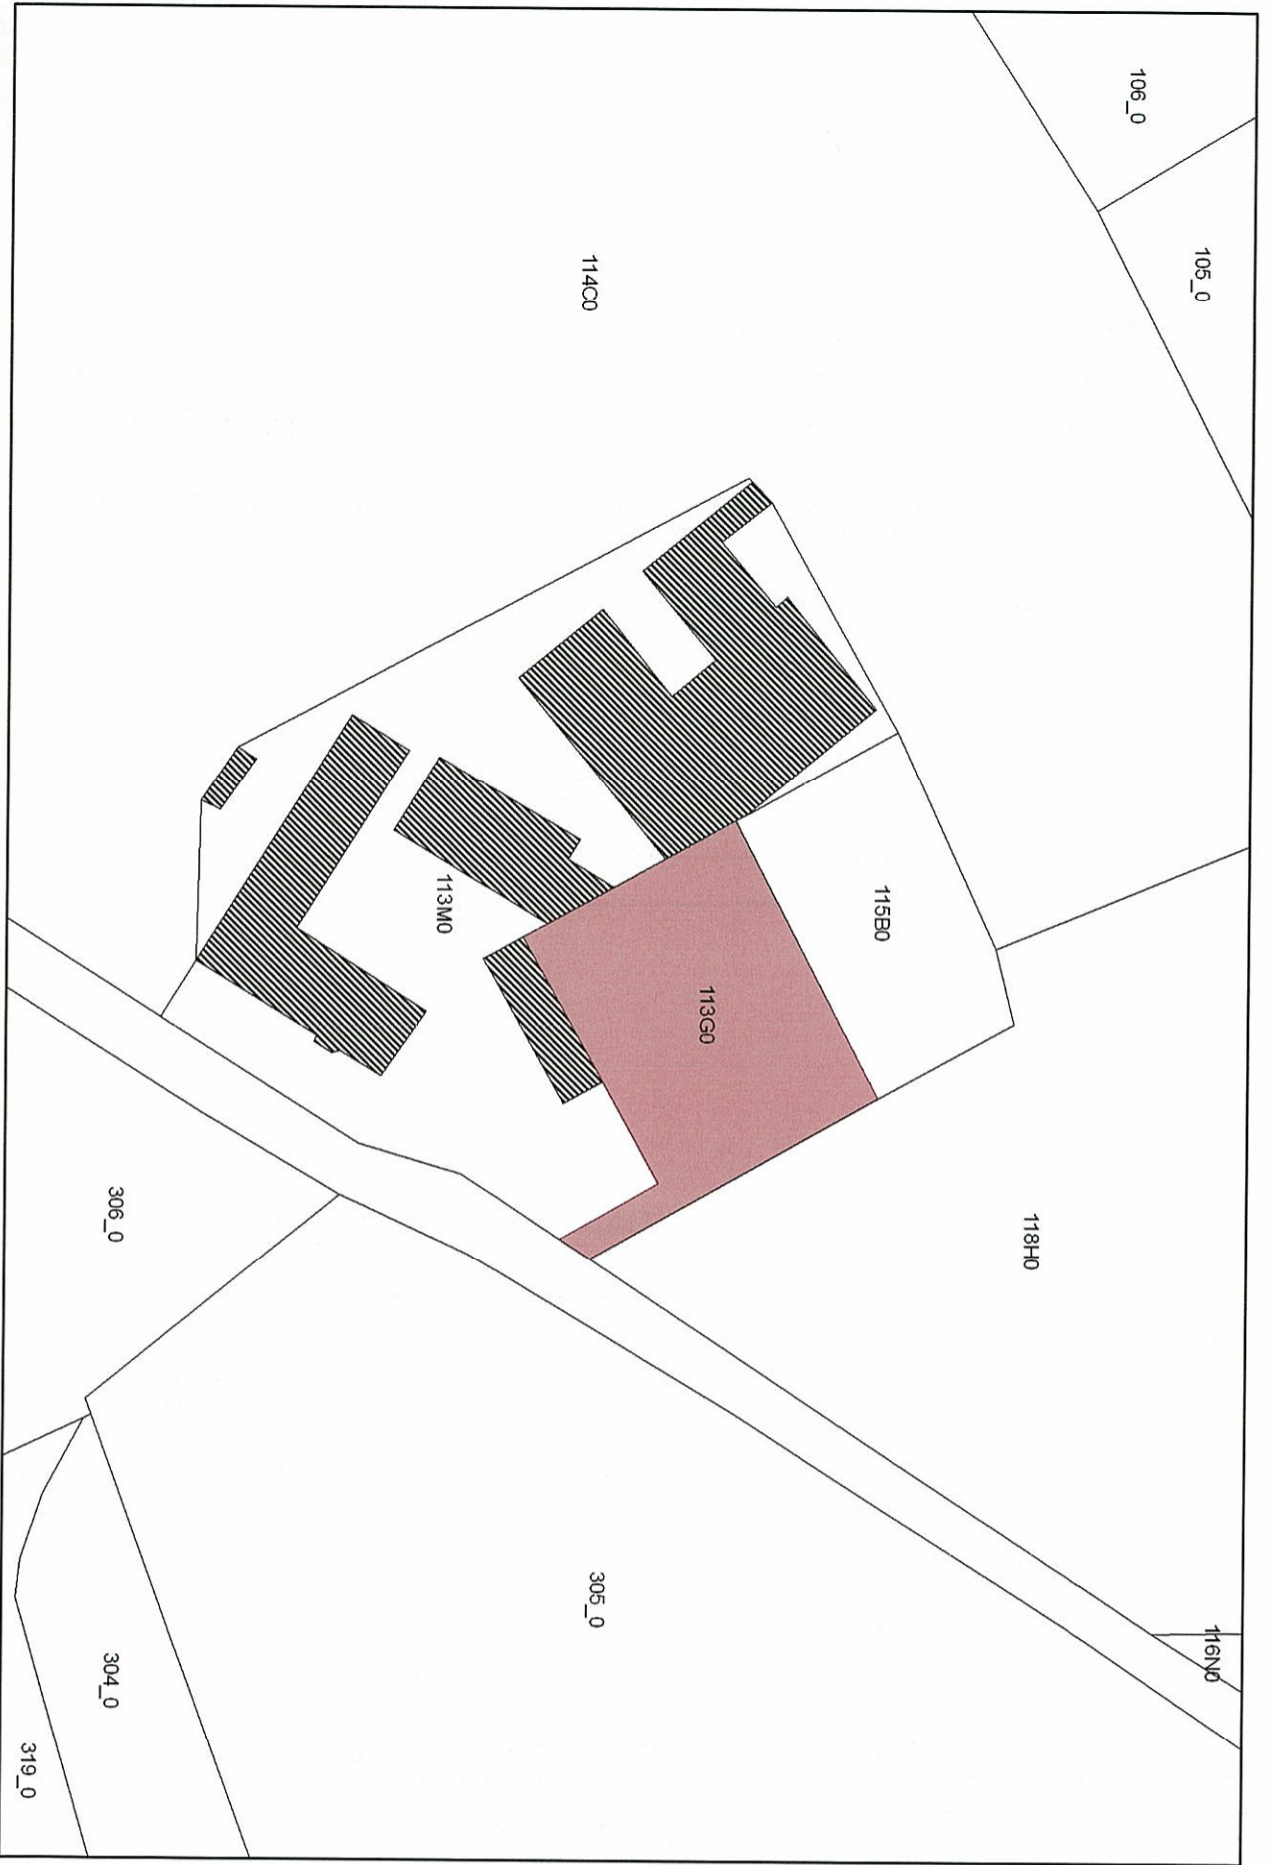

Provincie: West-Vlaanderen

Plan nr. : 22/29

Gemeente(n): Heuvelland, 1<sup>e</sup> afdeling (Wijtschate)

Ref. : ND

Dossiernummer: DW002411

Omschrijving :  
Britse militaire begraafplaats R.E. Farm Cemetery

 Monument

Sectie : E

Schaal : zie plan

Mij bekend om gevoegd te worden bij het besluit van heden, nummer :

Brussel, 22 JAN. 2009

Viceminister-president van de Vlaamse  
Regering en Vlaams minister van  
Financiën en Begroting en Ruimtelijke  
Ordening

  
Dirk VAN MECHELEN

Afbakening ingetekend op plan met als achtergrond kadastrale kaart kadvec toestand 1/1/2005