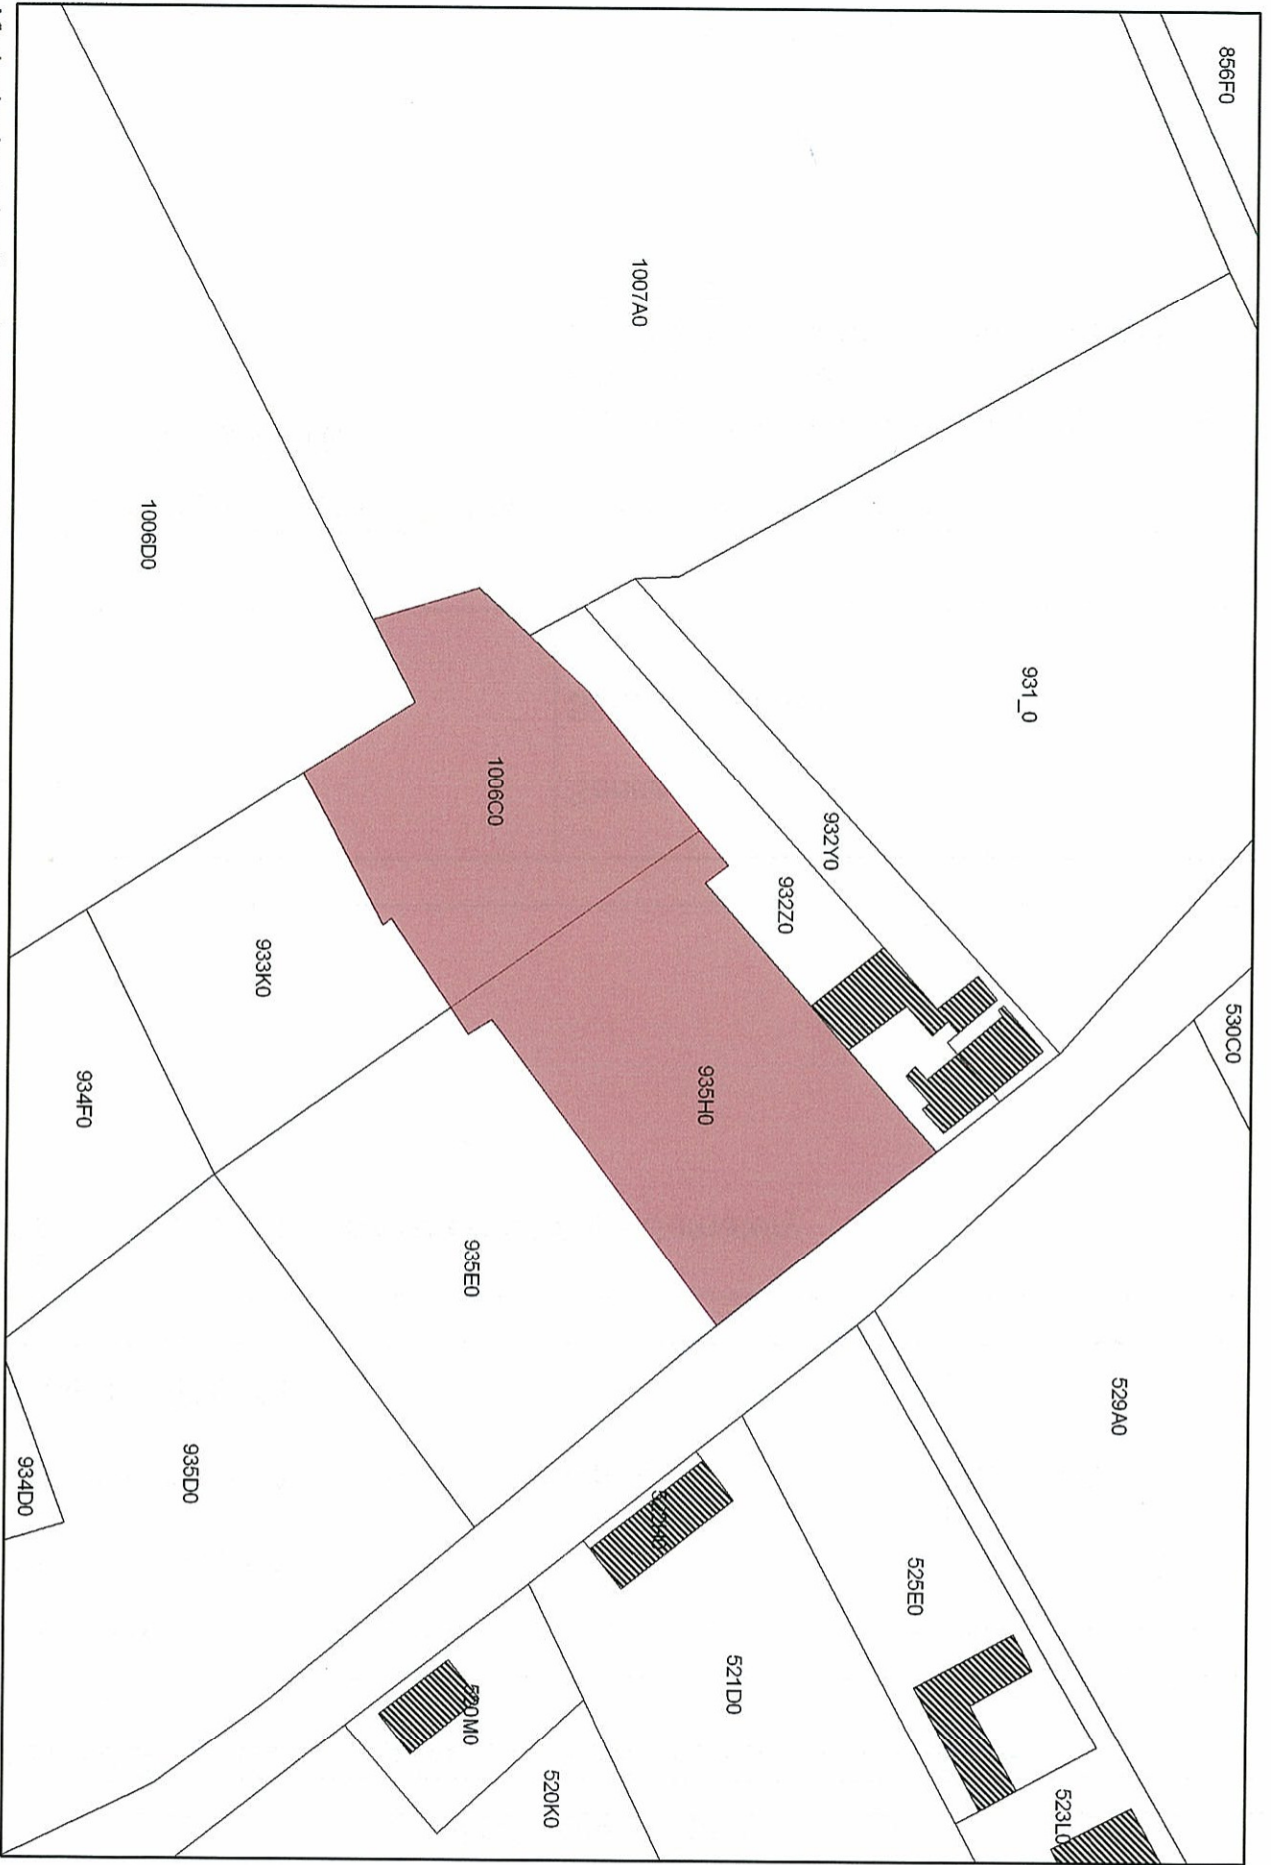

Provincie: West-Vlaanderen

Plan nr. : 21/29

Gemeente(n): Heuvelland, 1^e afdeling (Wijtschate)

Ref. : ND

Dossiernummer: DW002411

Omschrijving :
Britse militaire begraafplaats Oostaverne Wood Cemetery

 Monument

Sectie : B

Schaal : zie plan

Mij bekend om gevoegd te worden bij het besluit van heden, nummer :

Brussel,

22 JAN. 2009

Viceminister-president van de Vlaamse
Regering en Vlaams minister van
Financiën en Begroting en Ruimtelijke
Ordening

Dirk VAN MECHELEN

Afbakening ingetekend op plan met als achtergrond kadastrale kaart KadVec toestand 1/1/2005

Heuvelland (Wijtschate): Oostaverne Wood Cemetery