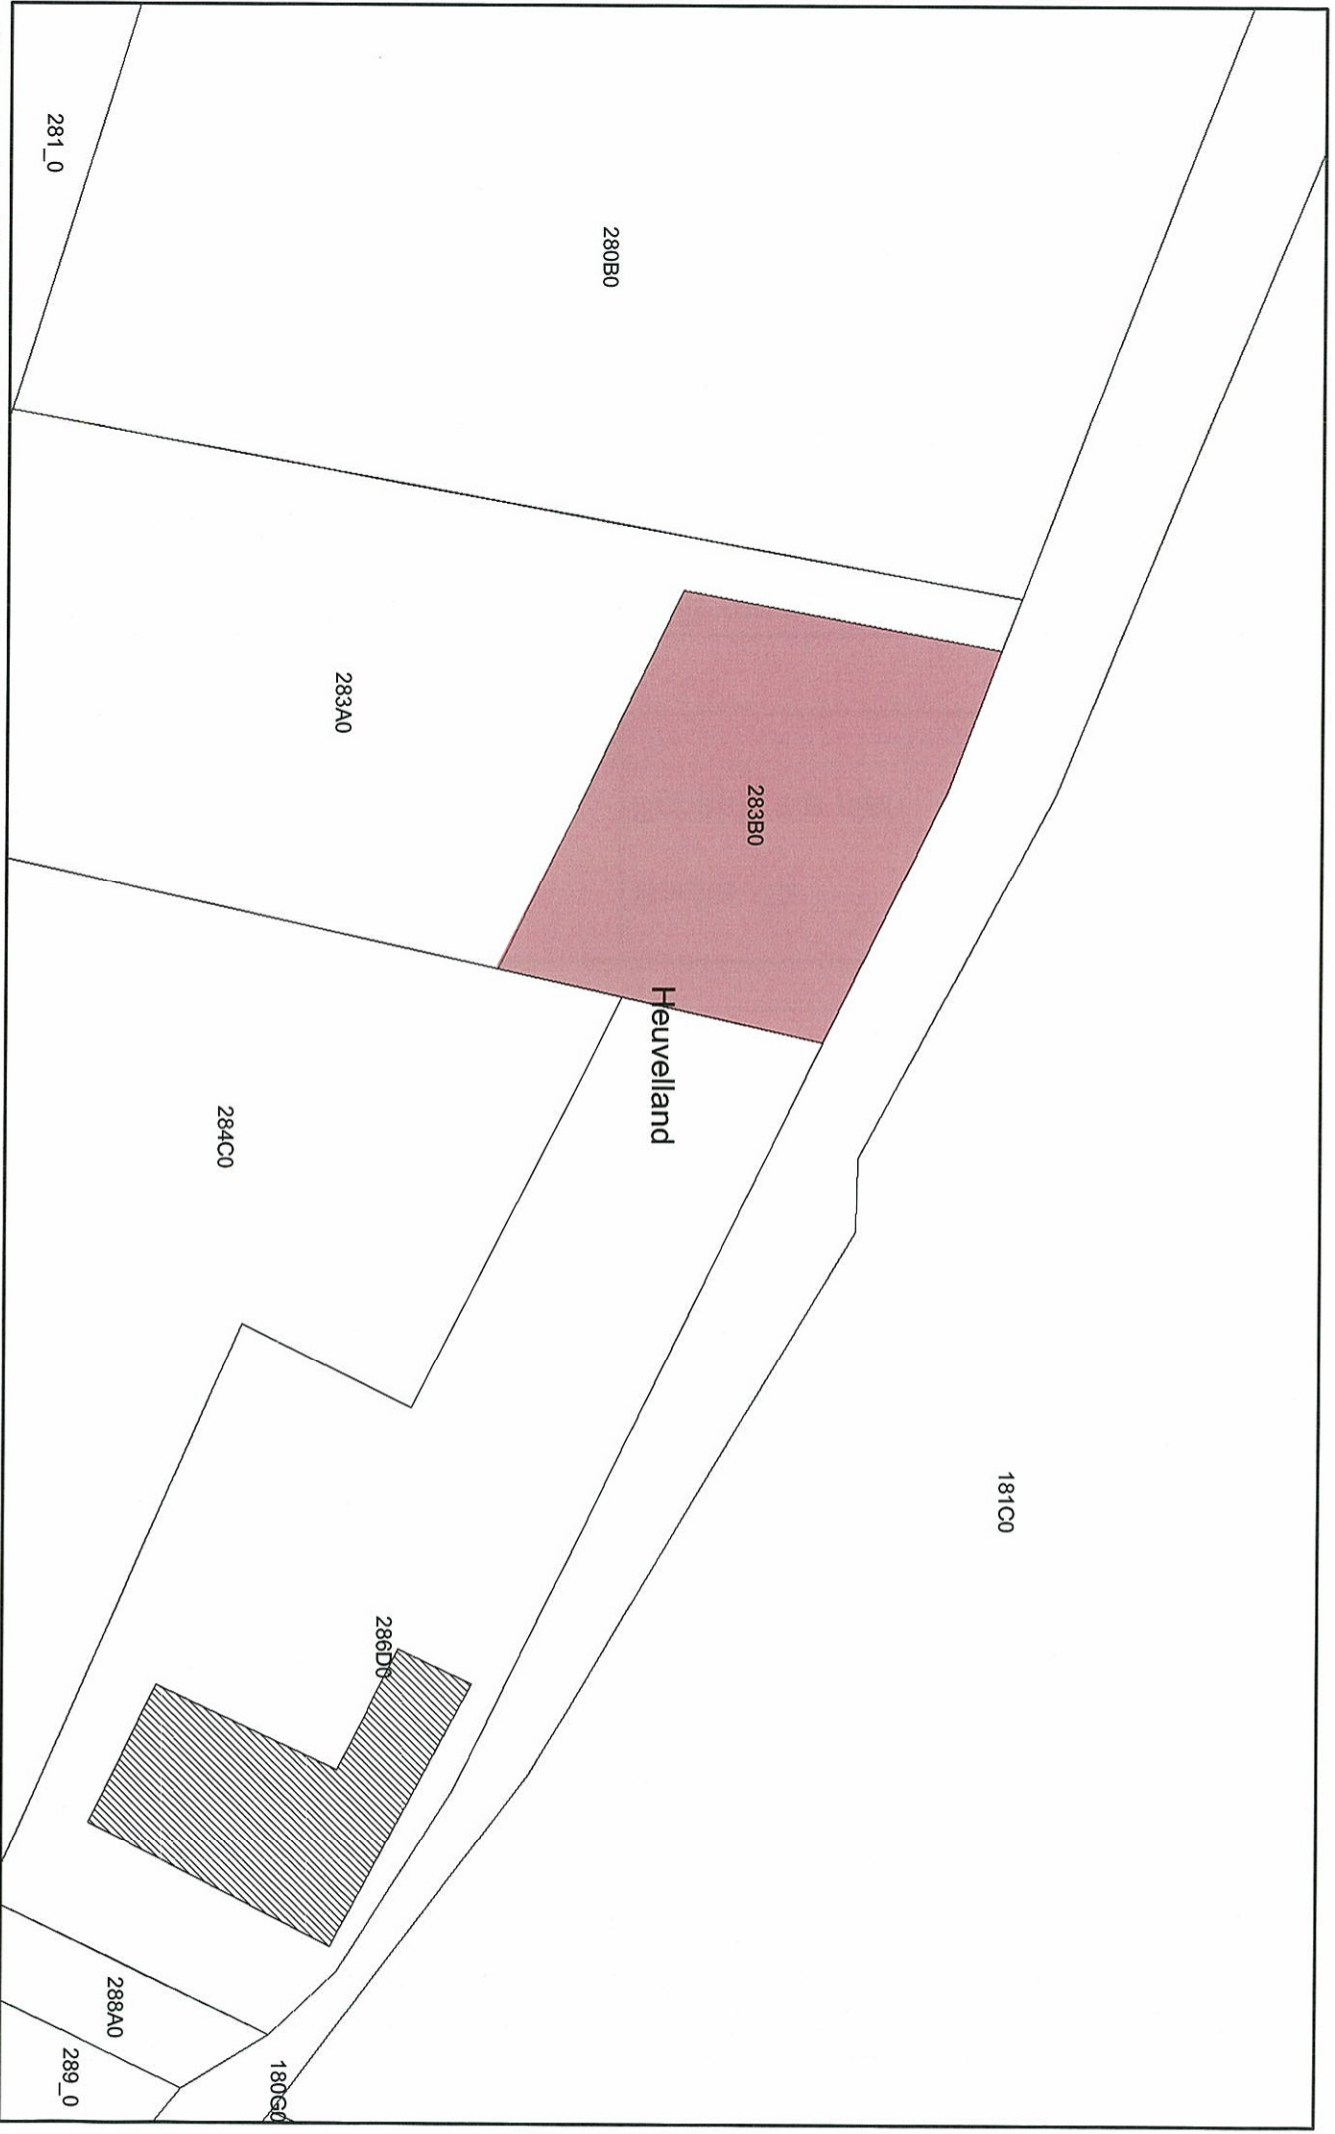

Provincie: West-Vlaanderen

Plan nr. : 15/29

Gemeente(n): Heuvelland, 3^e afdeling (Nieuwkerke)

Ref. : ND

Dossiernummer: DW002411

Omschrijving :
Britse militaire begraafplaats Westhof Farm Cemetery

 Monument

Sectie : D

Schaal : zie plan

Mij bekend om gevoegd te worden bij het besluit van heden, nummer :

Brussel, 22 JAN. 2009

Viceminister-president van de Vlaamse
Regering en Vlaams minister van
Financiën en Begroting en Ruimtelijke
Ordening

Dirk VAN MECHELEN

Afbakening ingetekend op plan met als achtergrond kadastrale kaart kadvec toestand 1/1/2005

Heuvelland (Nieuwkerke): Westhof Farm Cemetery

0 Meters
|