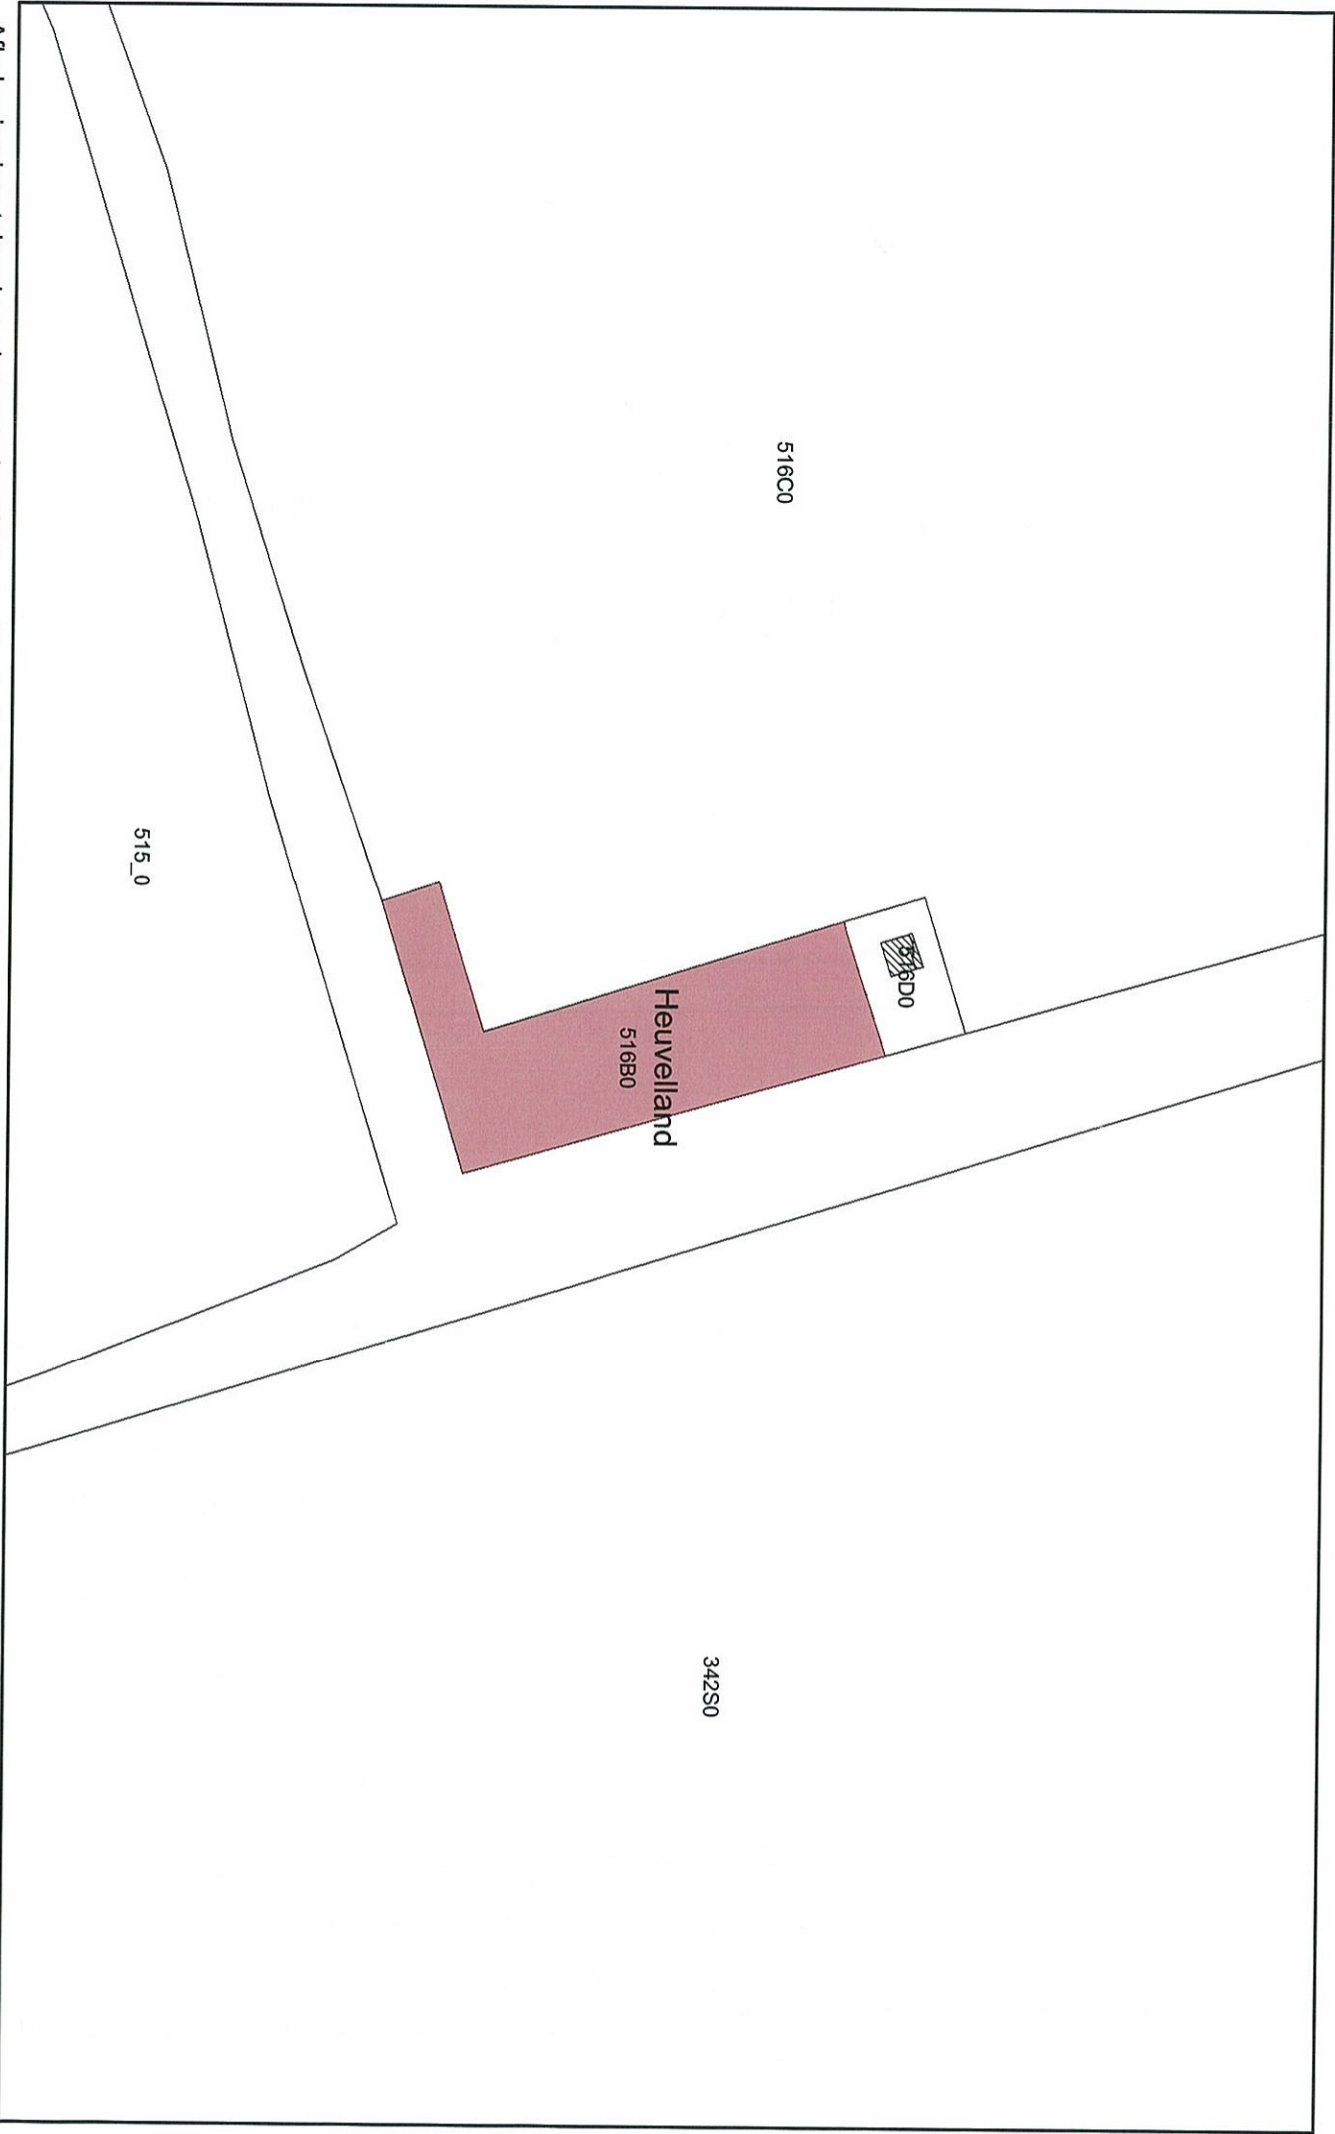

Provincie: West-Vlaanderen	Plan nr. : 12/29
Gemeente(n): Heuvelland, 6 ^e afdeling (Loker)	Ref. : ND
Dossiernummer: DW002411	

Omschrijving :
Britse militaire begraafplaats Locre No. 10 Cemetery

 Monument	Sectie : B
	Schaal : zie plan

Dirk VAN MECHELEN

Afbakening ingetekend op plan met als achtergrond kadastrale kaart kadvec toestand 1/1/2005

Heuvelland (Loker): Locre No. 10 Cemetery