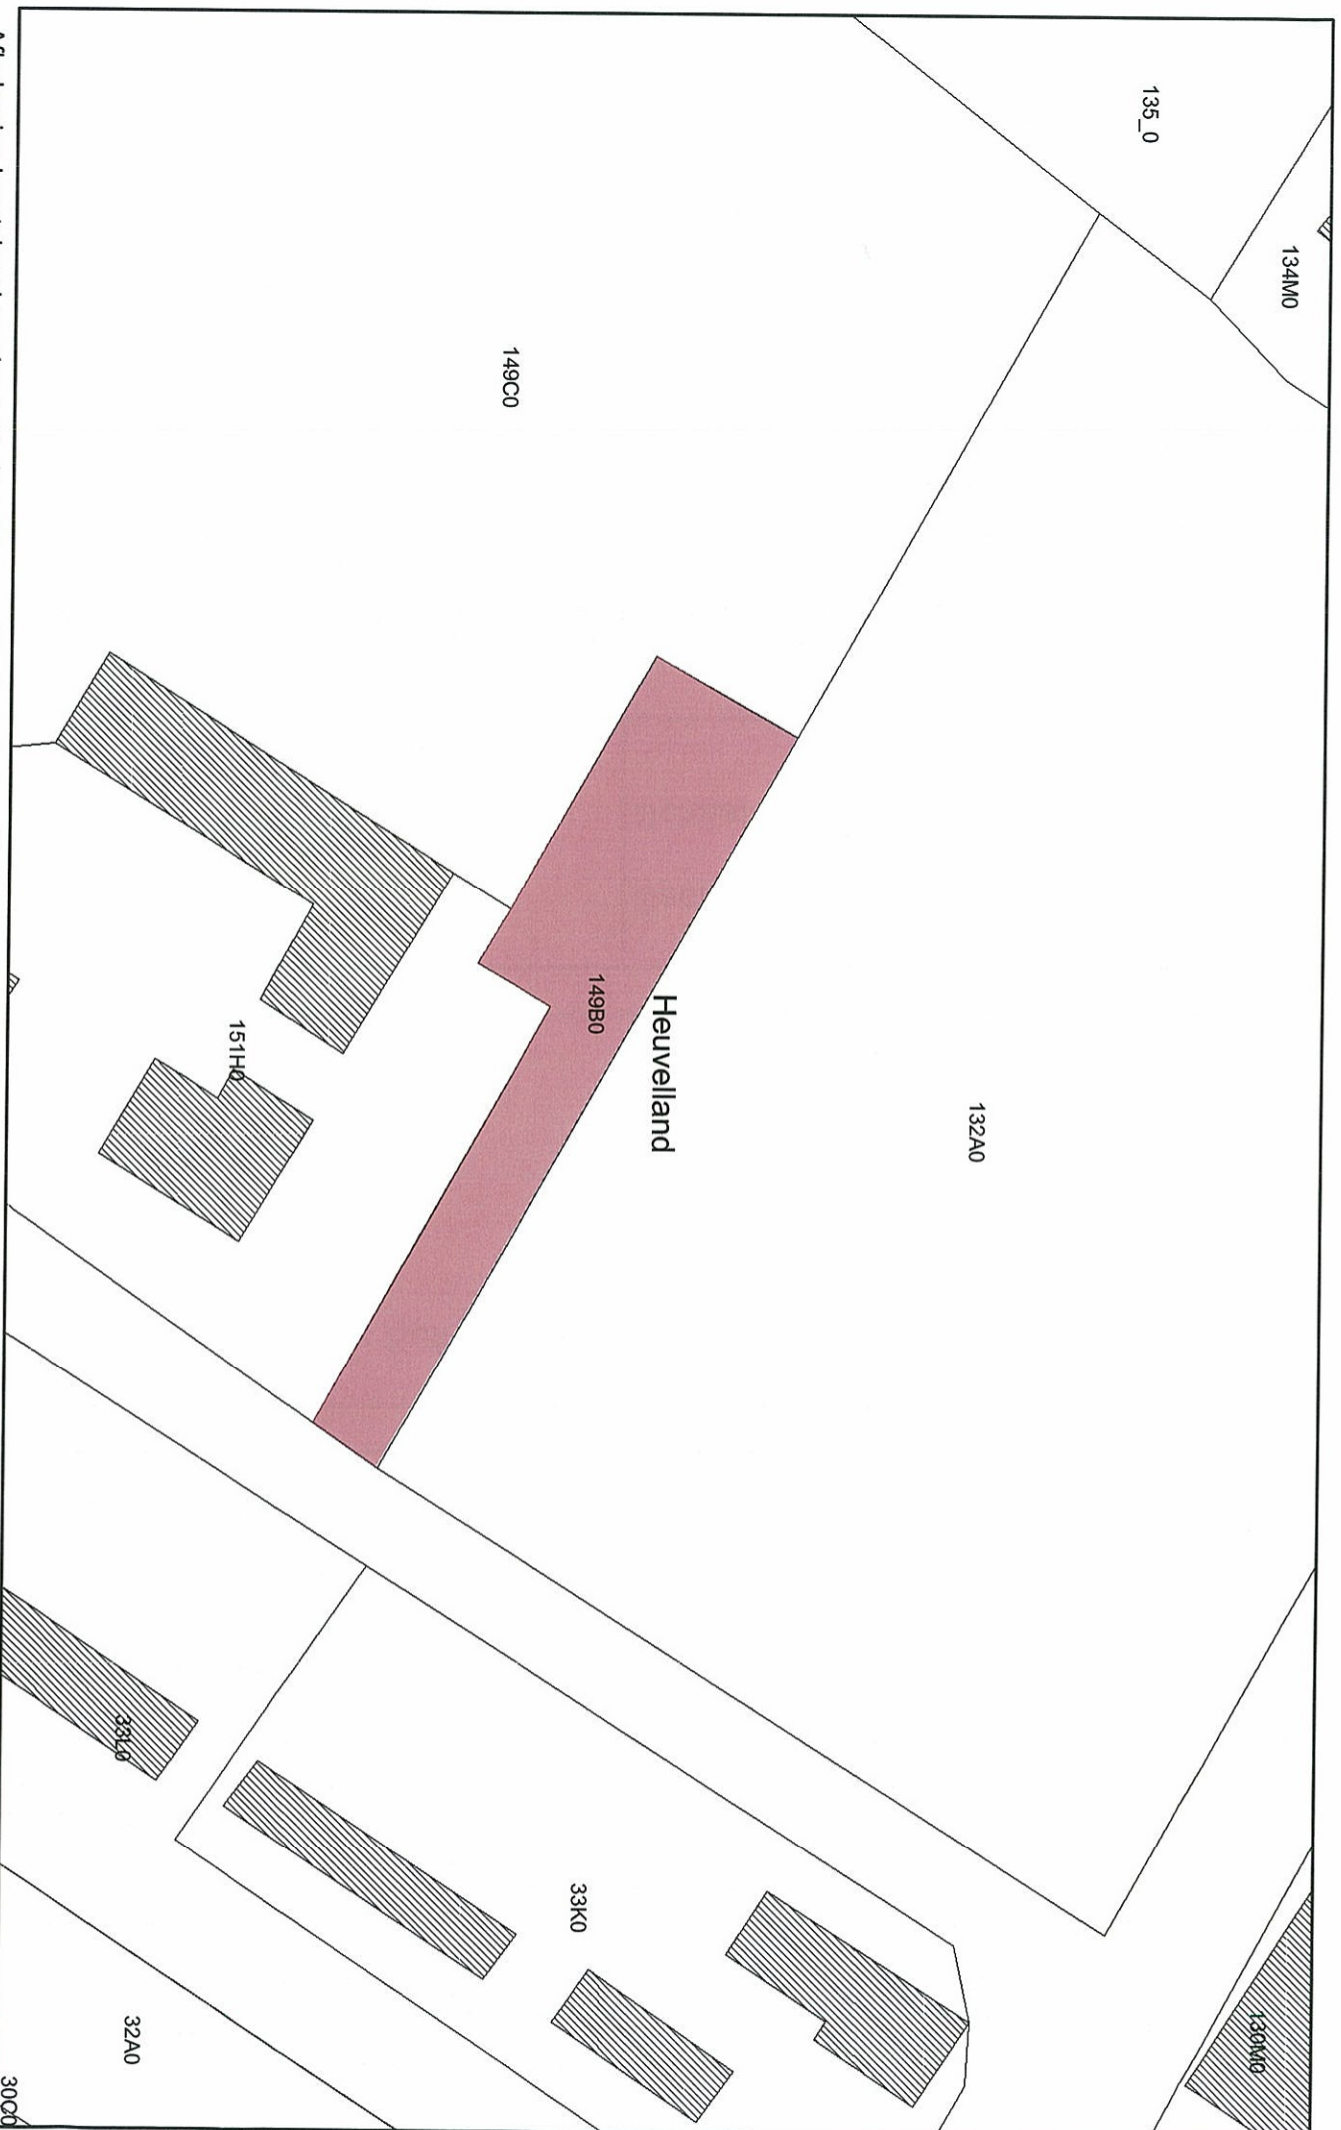

Sectie : A

Schaal : zie plan

Mij bekend om gevoegd te worden bij het besluit van heden, nummer :

Brussel, 22 JAN. 2009

Viceminister-president van de Vlaamse
Regering en Vlaams minister van
Financiën en Begroting en Ruimtelijke
Ordening

Dirk VAN MECHELEN

Afbakening ingetekend op plan met als achtergrond kadastrale kaart kadvec toestand 1/1/2005

Heuvelland (Kemmel): Suffolk Cemetery

0 Meters
|