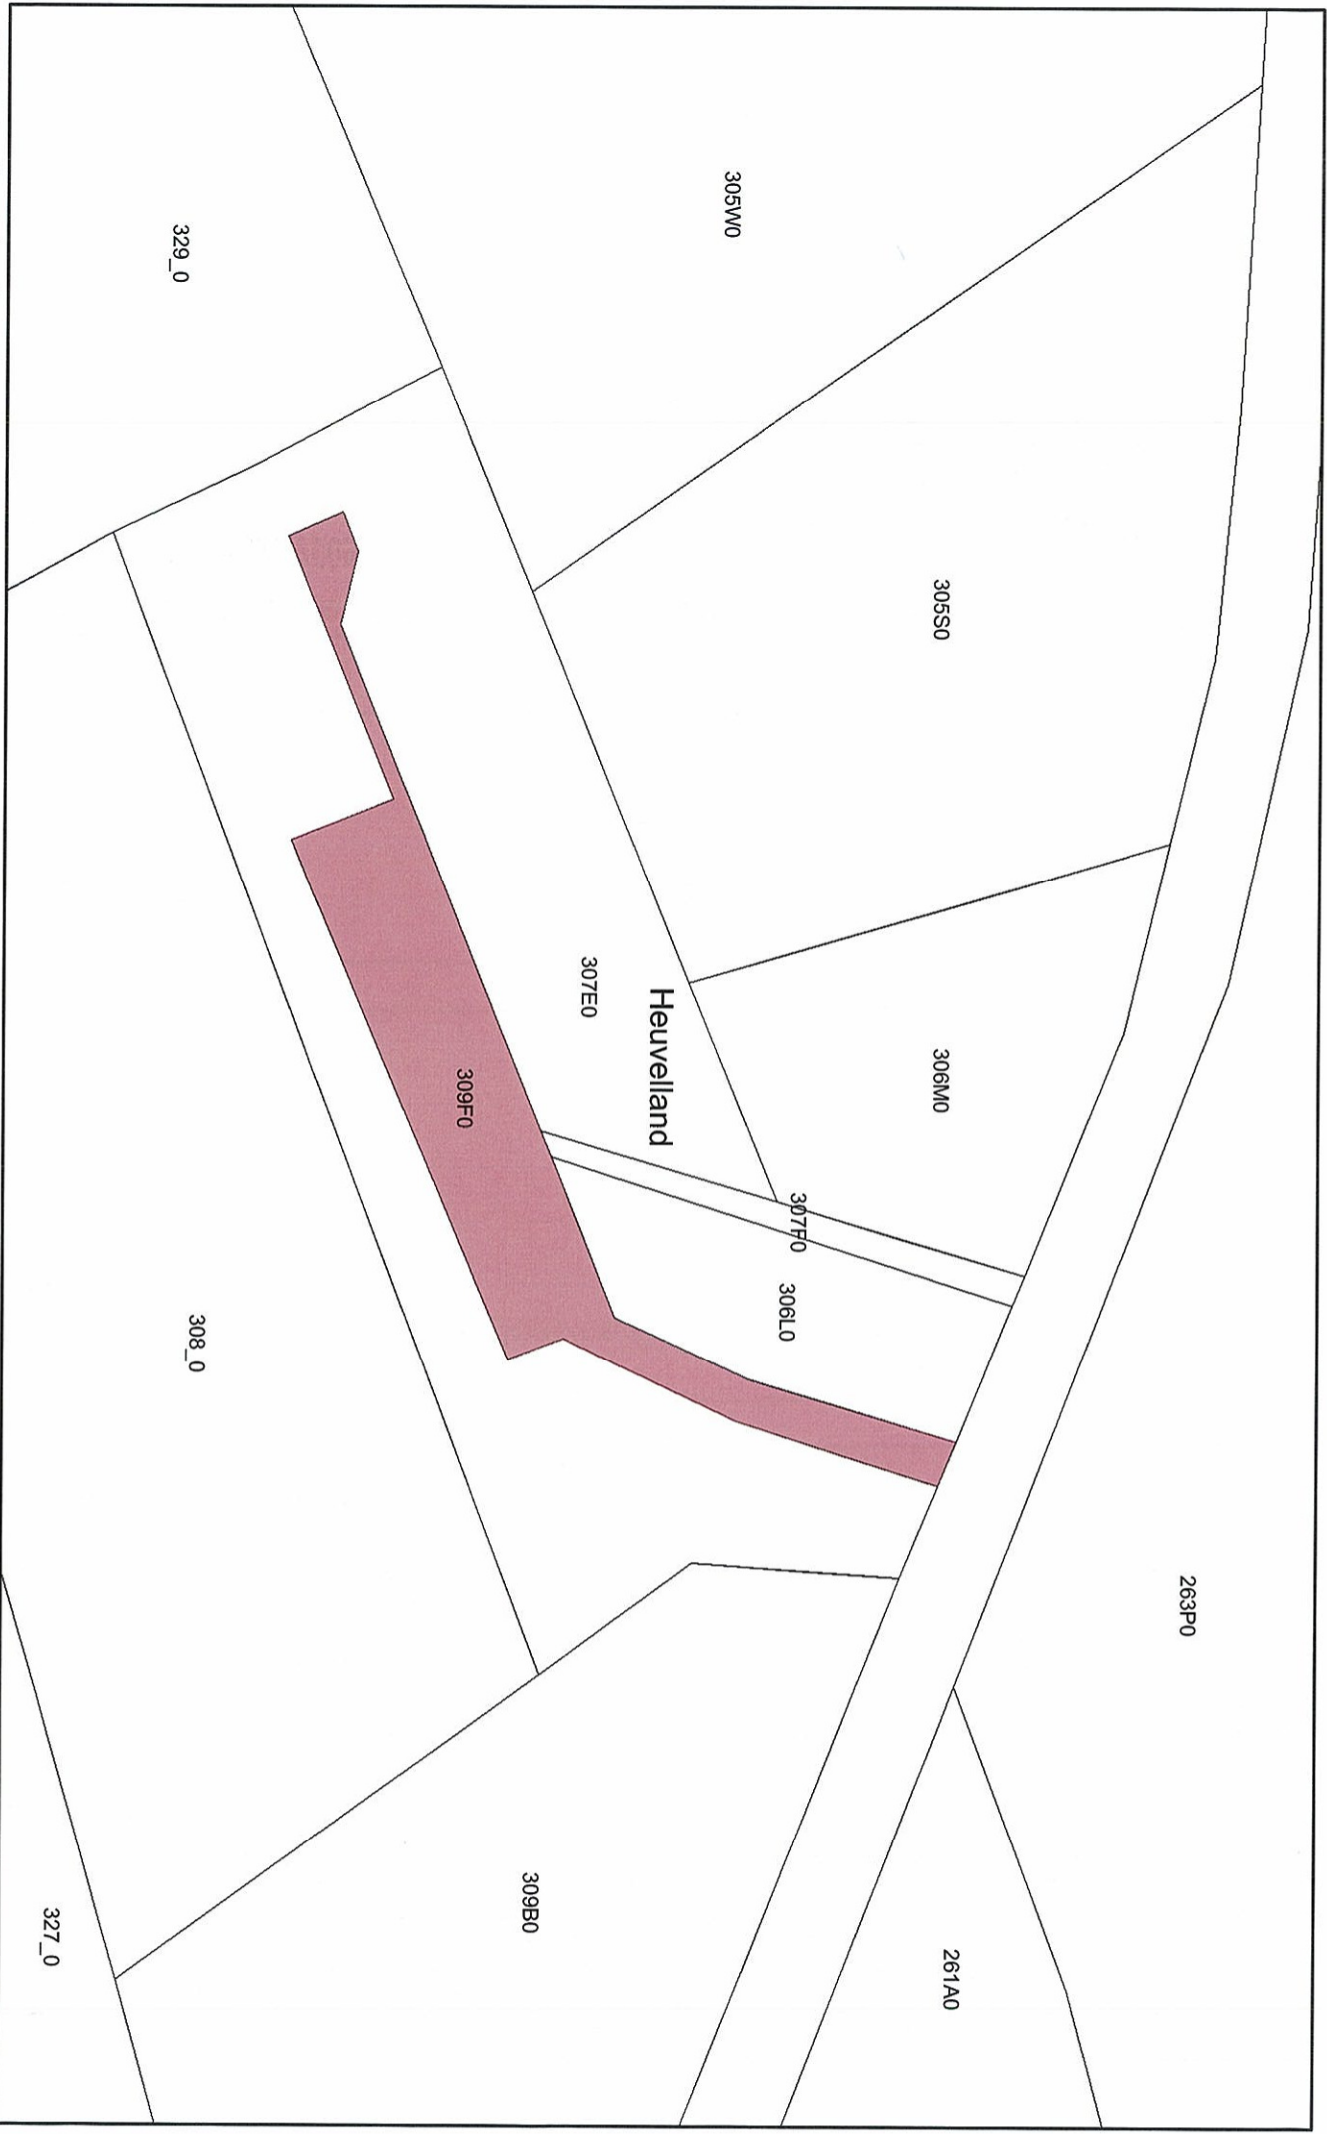

Provincie: West-Vlaanderen

Plan nr. : 11/29

Gemeente(n): Heuvelland, 6<sup>e</sup> afdeling (Loker)

Ref. : ND

Dossiernummer: DW002411

Omschrijving :  
Britse militaire begraafplaats Locre Hospice Cemetery met graf Majoor Redmond en toegangspad

Monument

Sectie : B

Schaal : zie plan

Mij bekend om gevoegd te worden bij het besluit van heden, nummer :

Brussel, 22 JAN. 2009

Viceminister-president van de Vlaamse  
Regering en Vlaams minister van  
Financiën en Begroting en Ruimtelijke  
Ordening

Dirk VAN MECHELEN

Afbakening ingetekend op plan met als achtergrond kadastrale kaart kadvec toestand 1/1/2005

# Heuvelland (Loker): Locre Hospice Cemetery met graf Majoor Redmond