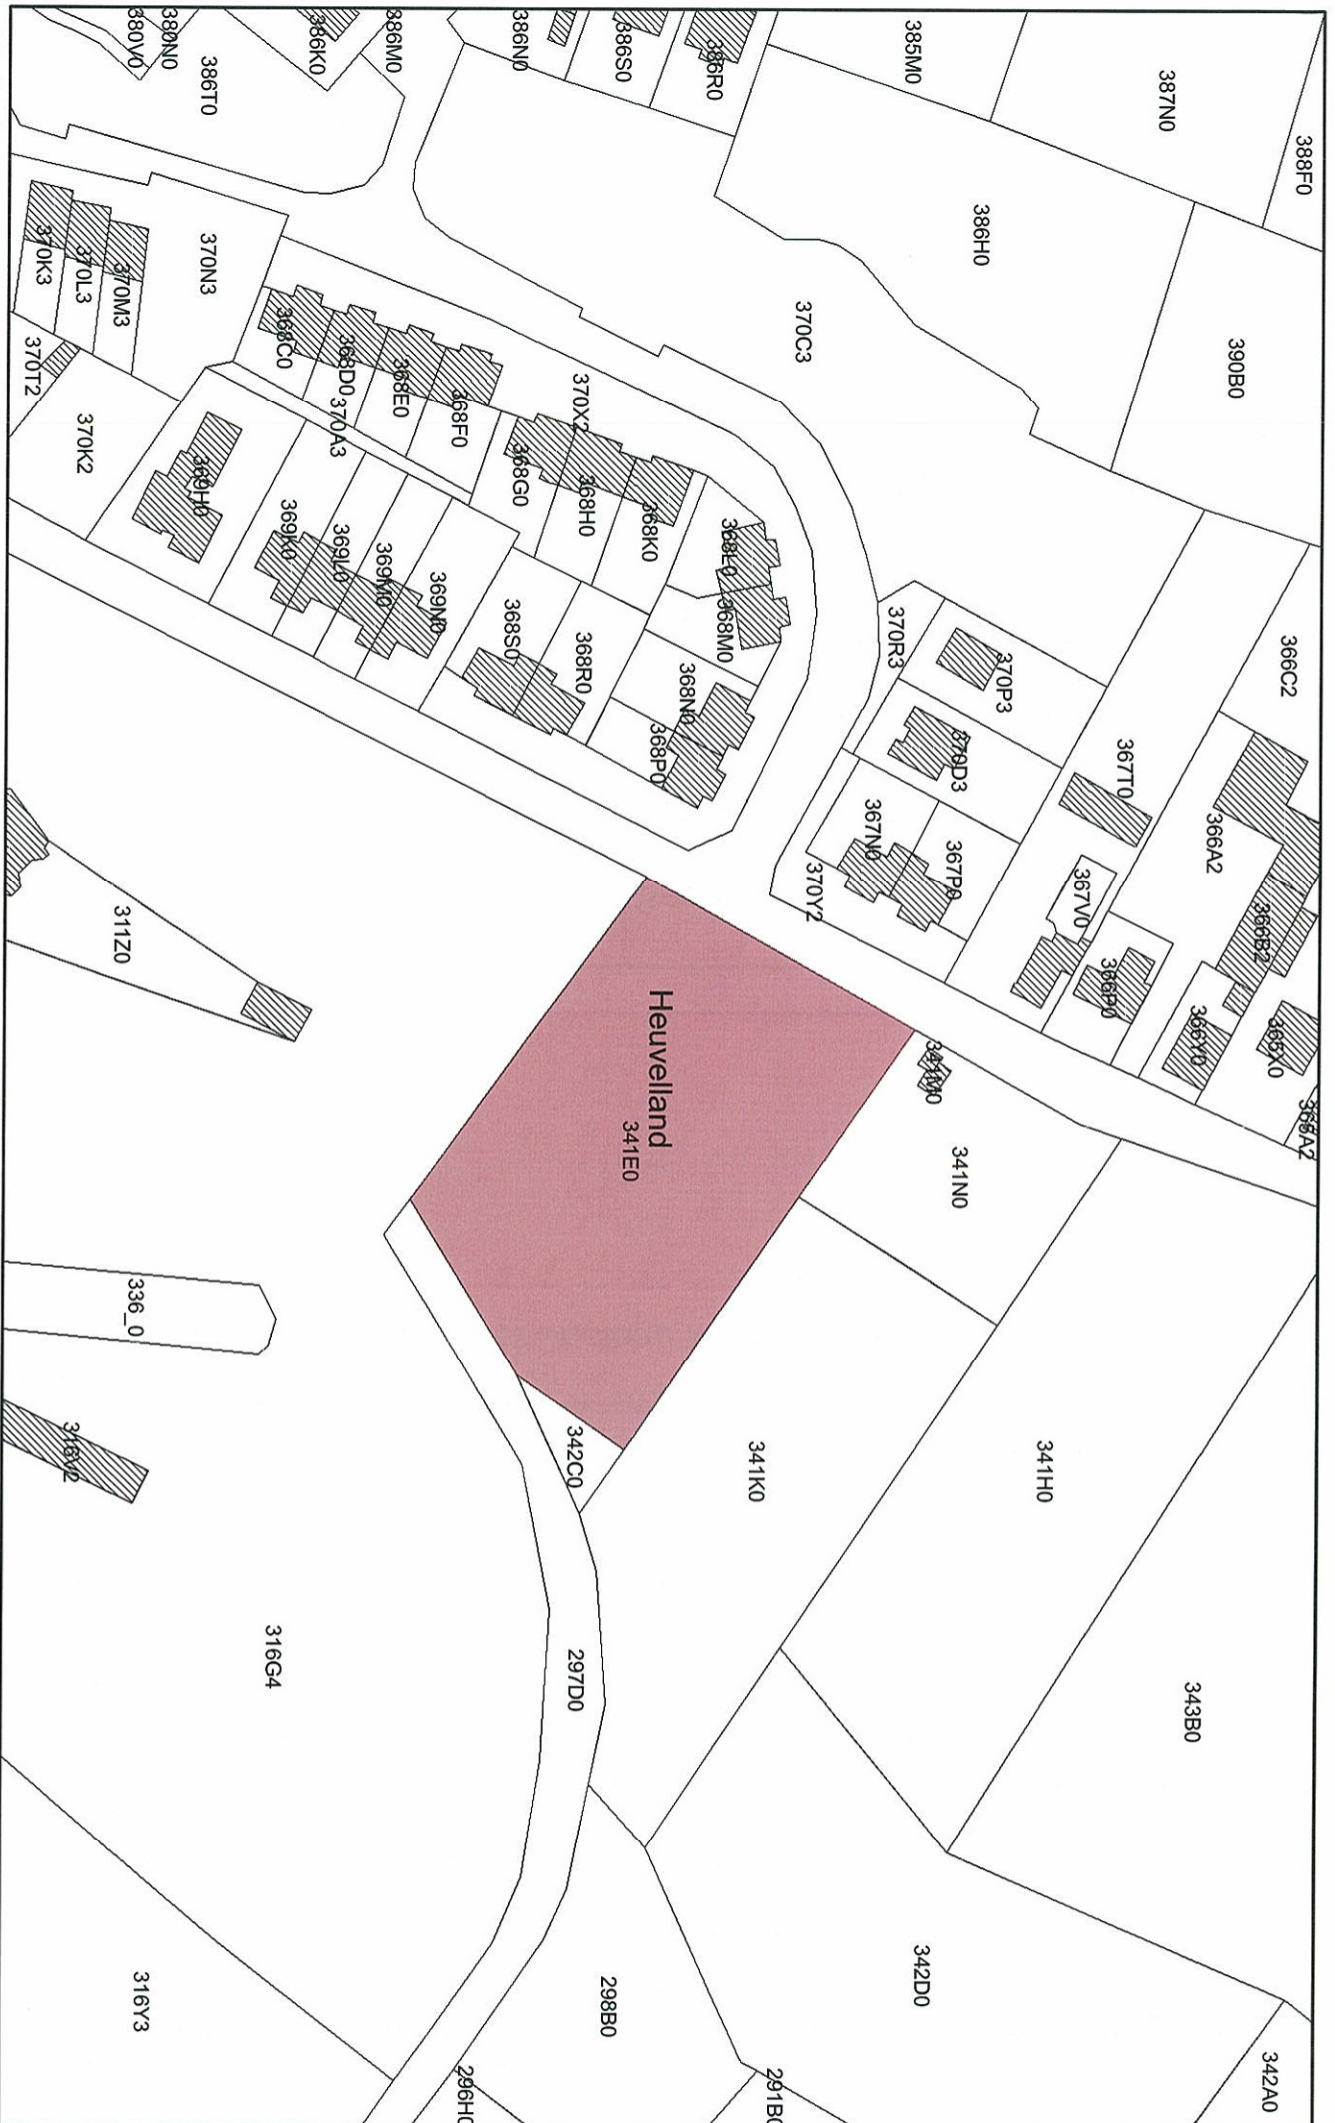

Sectie : B

Schaal : zie plan

Mij bekend om gevoegd te worden bij het besluit van heden, nummer :

Brussel, 22 JAN. 2009

Viceminister-president van de Vlaamse
Regering en Vlaams minister van
Financiën en Begroting en Ruimtelijke
Ordening

Dirk VAN MECHELEN

Afbakening ingetekend op plan met als achtergrond kadastrale kaart kadvec toestand 1/1/2005

Heuveland (Kemmel): Kemmel Chateau Military Cemetery

0 5 10 20 Meters