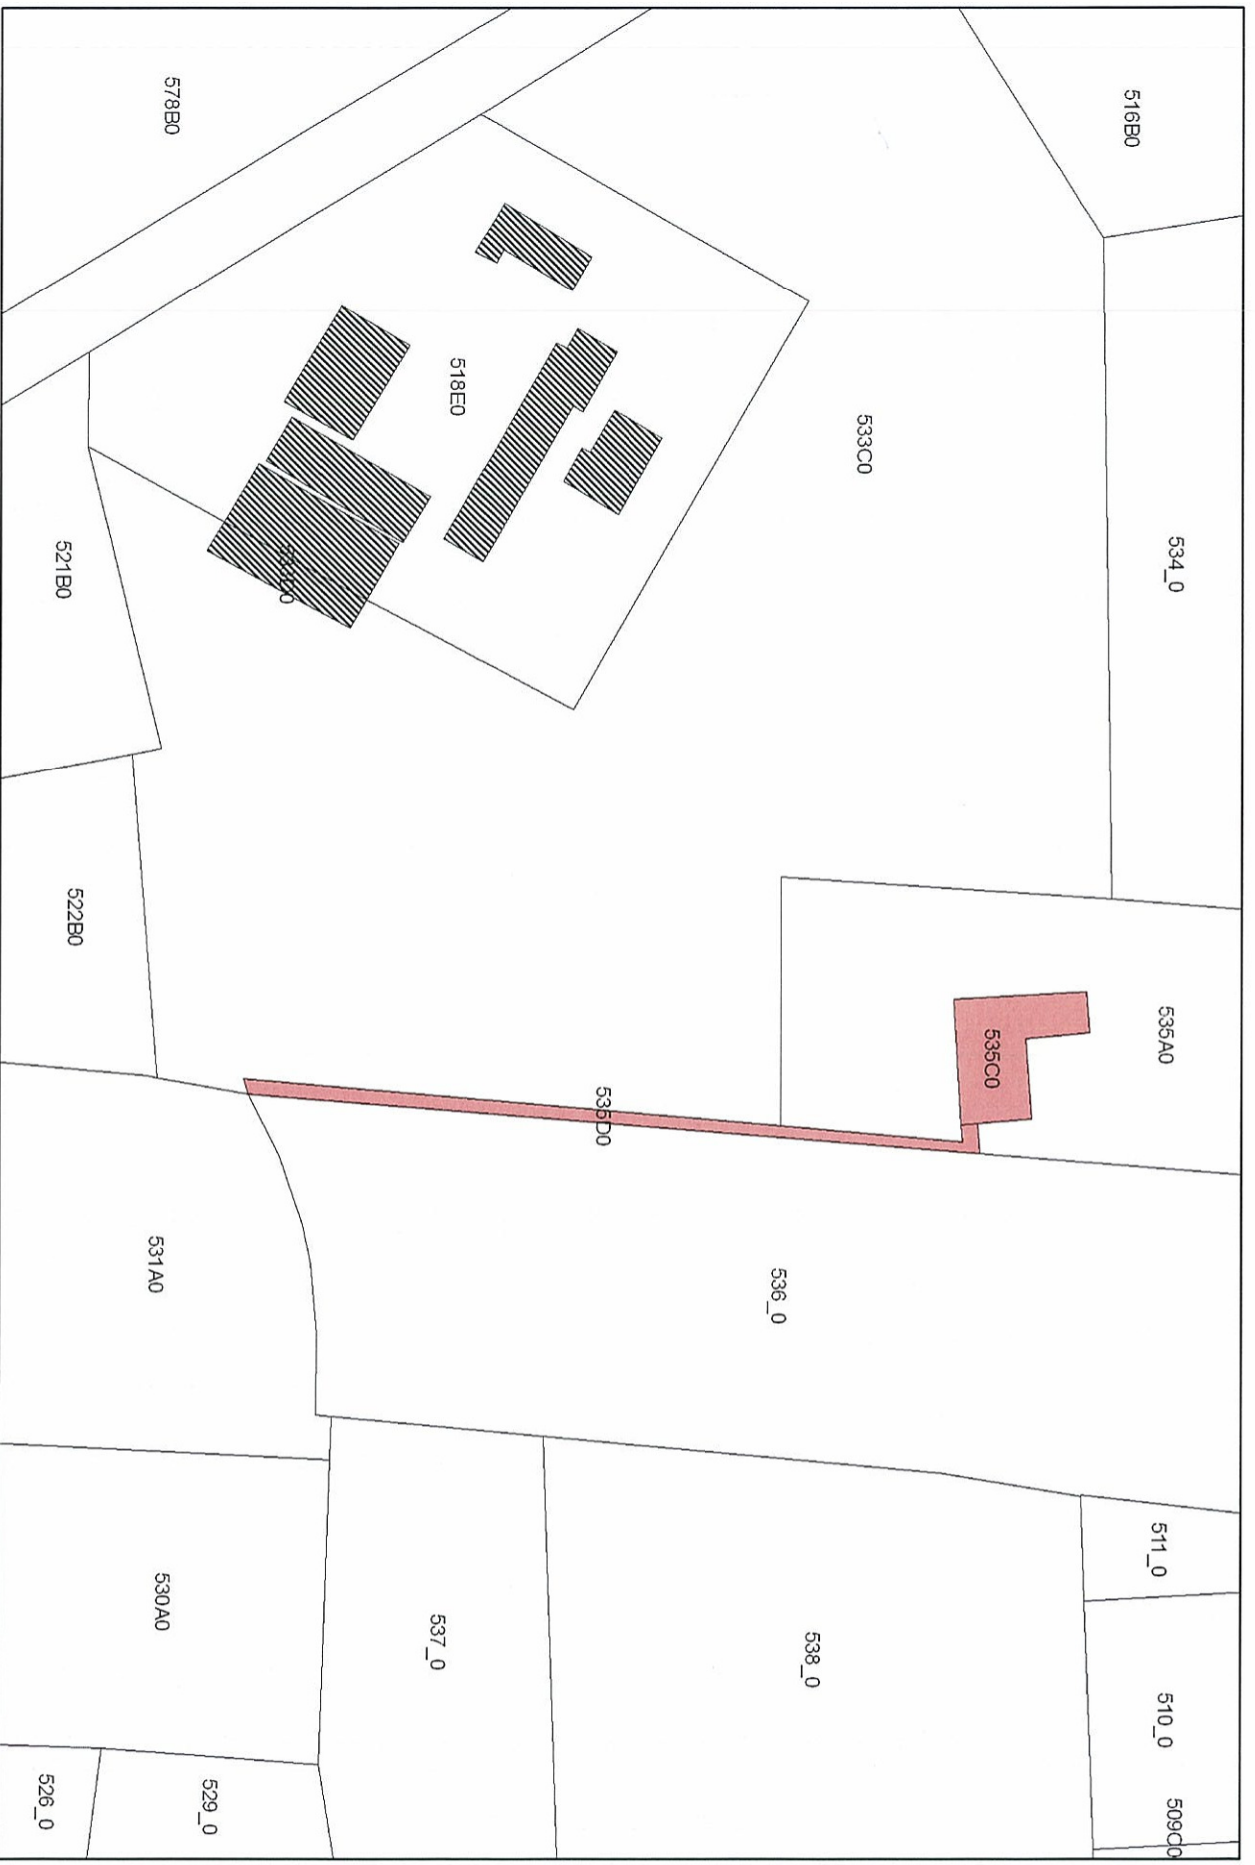

Provincie: West-Vlaanderen

Gemeente(n): Mesen, 1<sup>e</sup> afdeling

Dossiernummer: DW002410

Plan nr. : 2/3

Ref. : ND

**Omschrijving :**

Britse militaire begraafplaats Bethleem Farm East Cemetery met toegangspad

 Monument

Sectie : A

Schaal : zie plan

Mij bekend om gevoegd te worden bij het besluit van heden, nummer :

Brussel,

22 JAN. 2009

Viceminister-president van de Vlaamse  
Regering en Vlaams minister van  
Financiën en Begroting en Ruimtelijke  
Ordening

  
Dirk VAN MECHELEN

Afbakening ingetekend op plan met als achtergrond kadastrale kaart kadvec toestand 1/1/2005

# Mesen: Bethlehem Farm East Cemetery