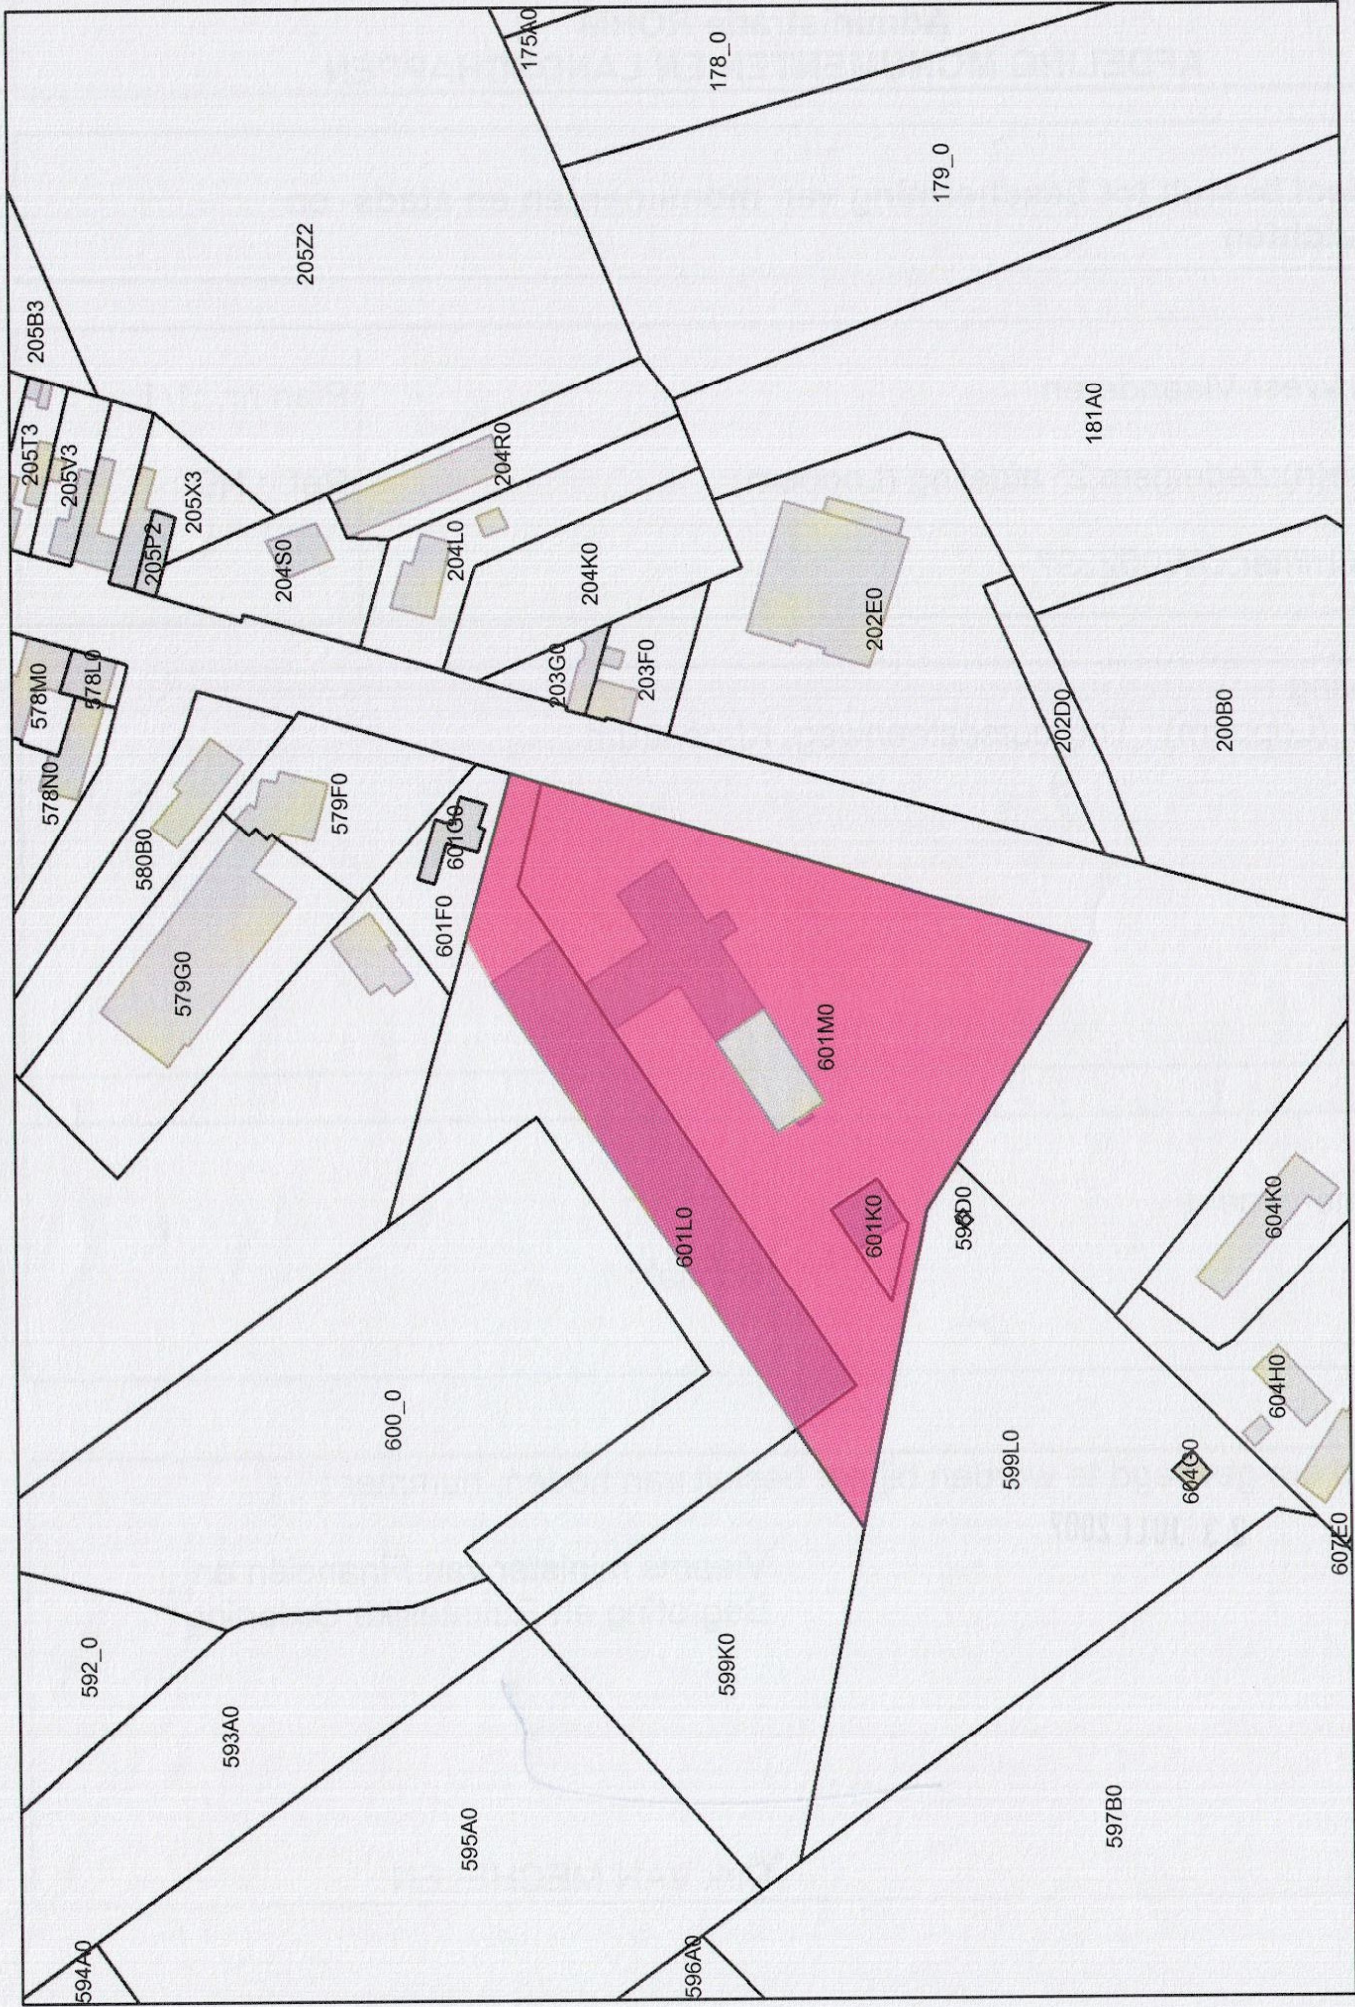

Dirk VAN MECHELEN

90

Meters