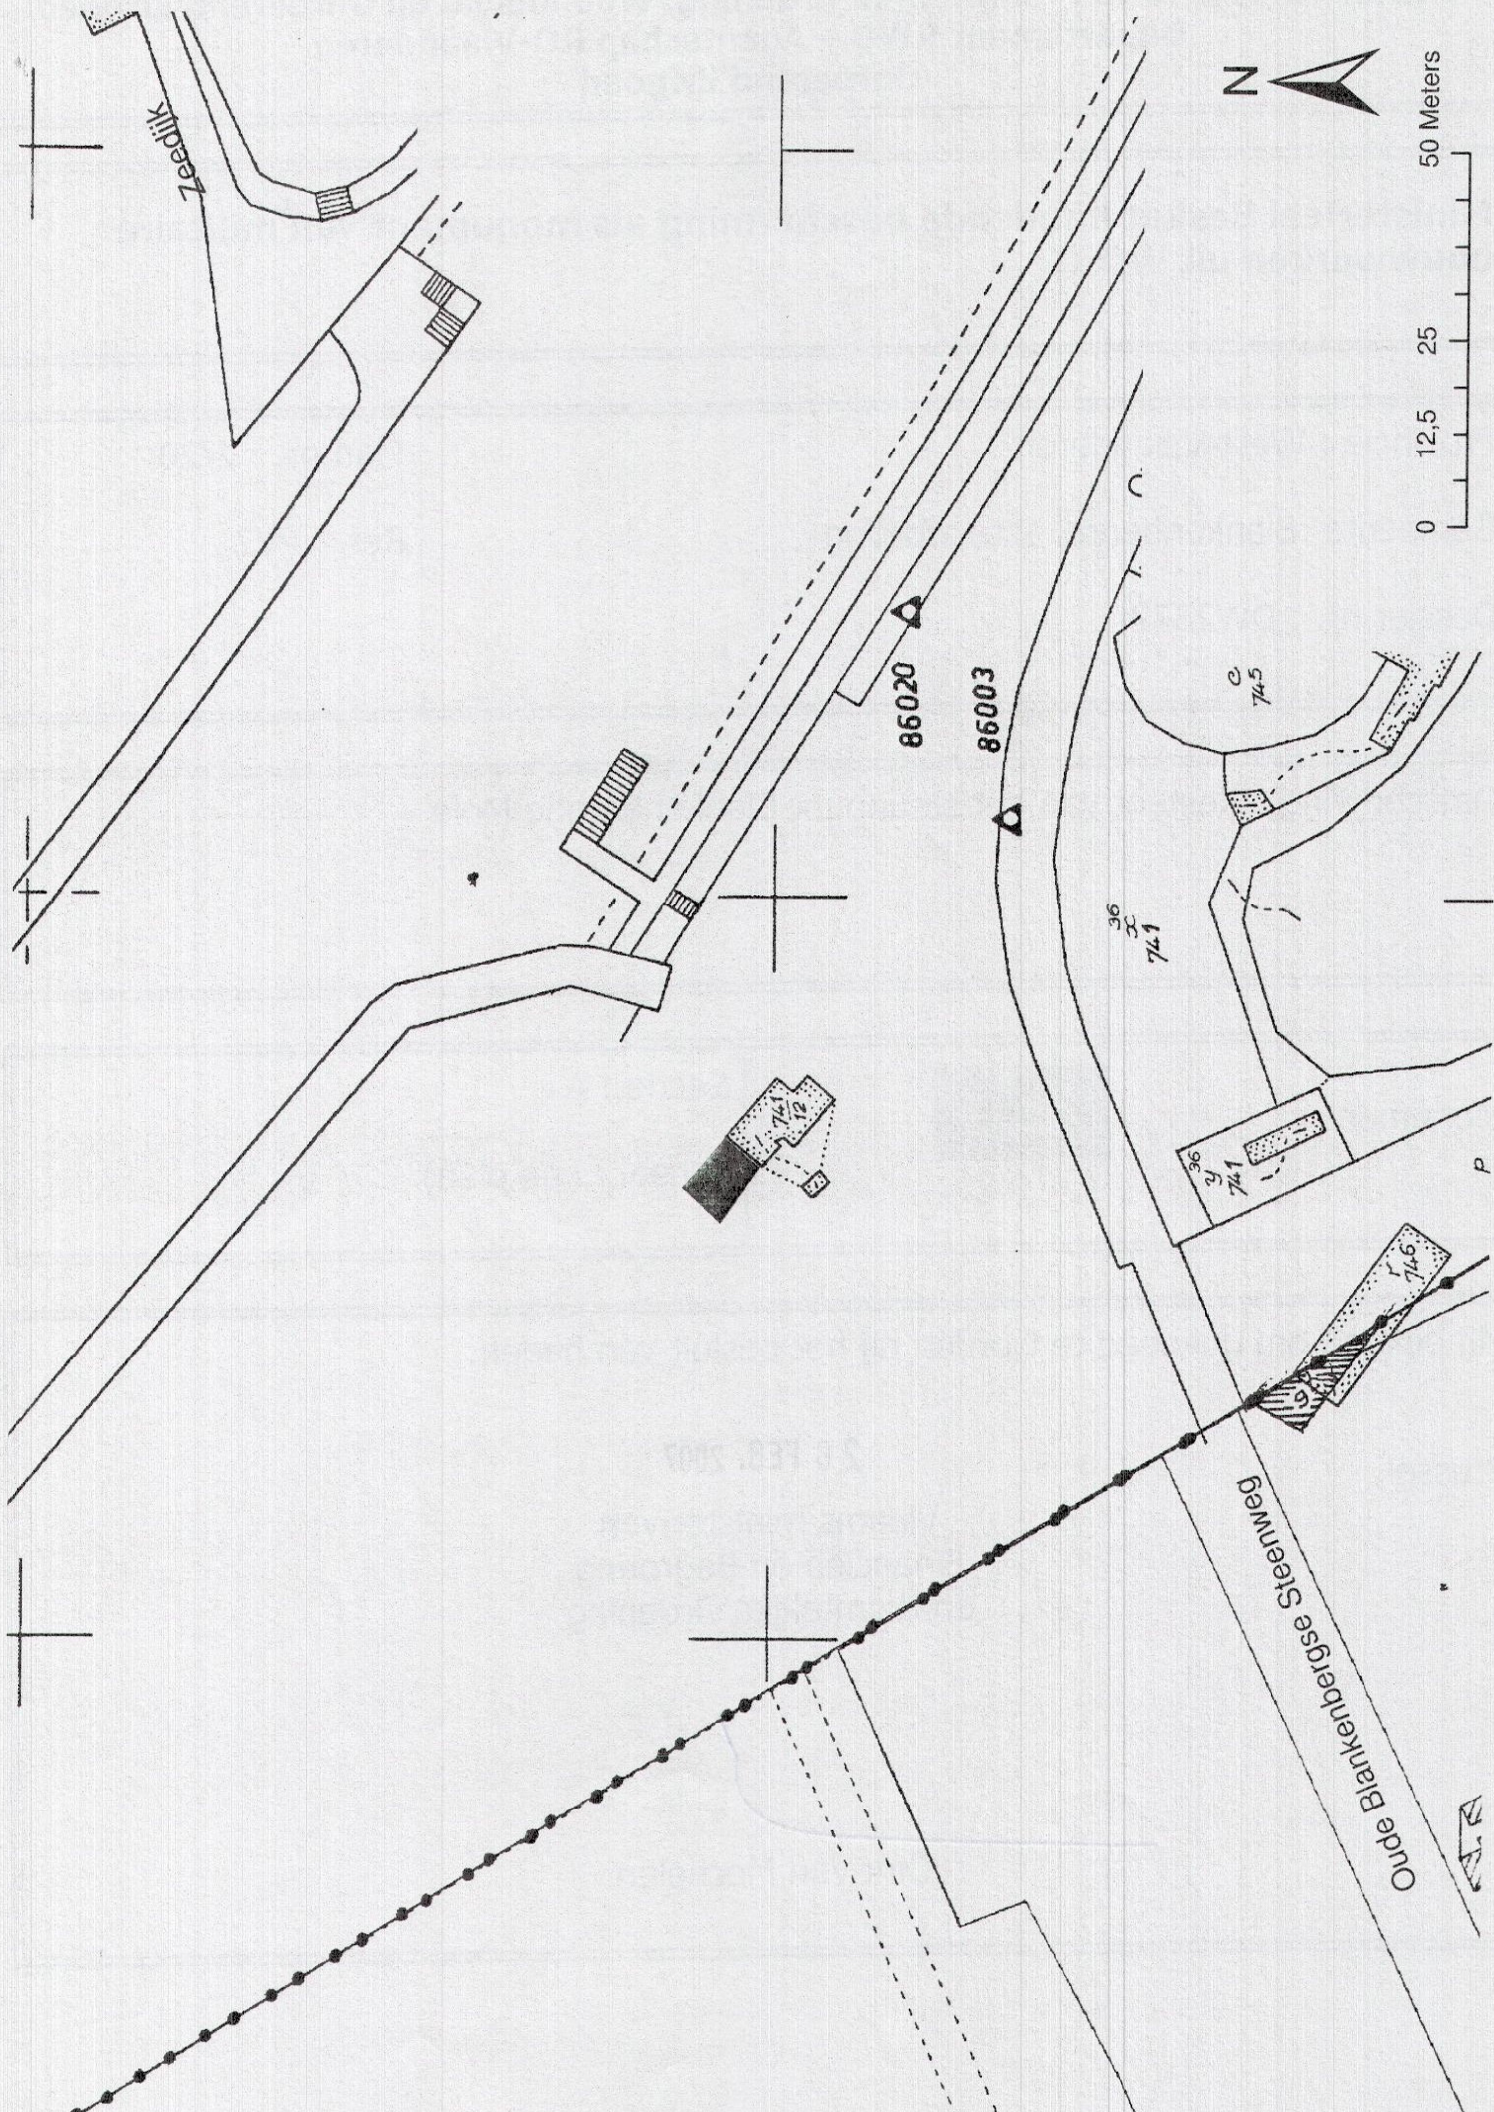

Zedijk

86020

86003

745

36
741

36
741

745

Oude Blankenbergse Steenweg