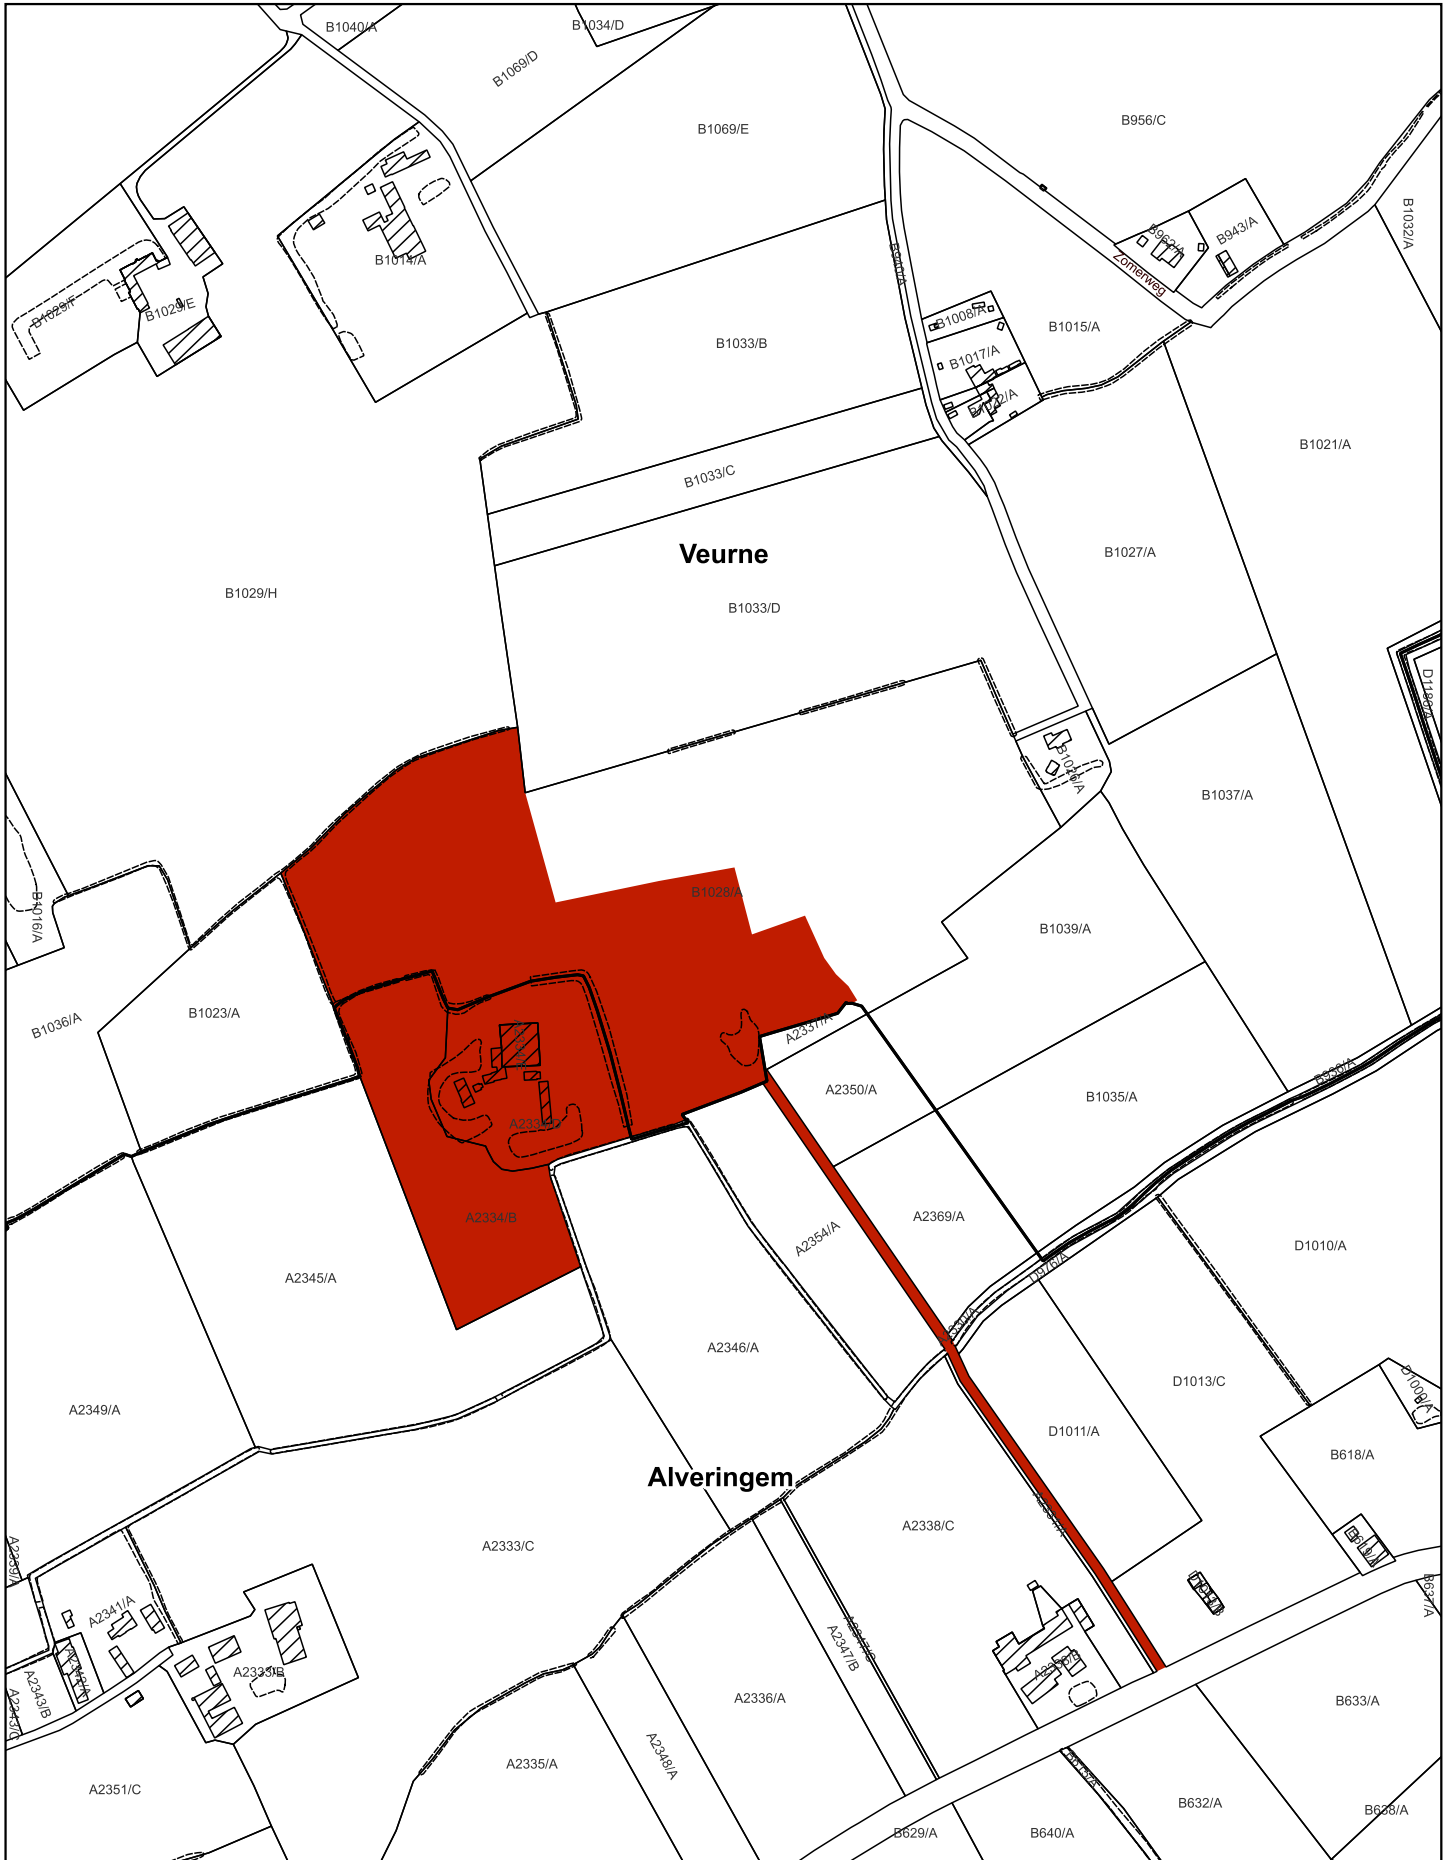

**Bijlage 1. Plan bij het ministerieel besluit tot definitieve bescherming als monument van de hoevesite Hof van Izenberge met omgracht opper- en neerhof en huisweides in Alveringem (Izenberge) en Veurne (Vinkem)**

Provincie: West-Vlaanderen

Gemeentes: Alveringem, 7de afdeling, sectie A – Veurne, 9de afdeling, sectie B

Objectnummer: 4.01/38002/784.1

-

Dossiernummer: 4.001/38002/102.1

Omschrijving:

Hoevesite Hof van Izenberge met omgracht opper- en neerhof en huisweides, Izenbergestraat 167

Weyts Ben

Ben WEYTS

 Monument

Schaal: 1:5.000

50 0 50 100 150 200 m

Afbakening gebaseerd op het GRB  
Datum raadpleging: 27/09/2024