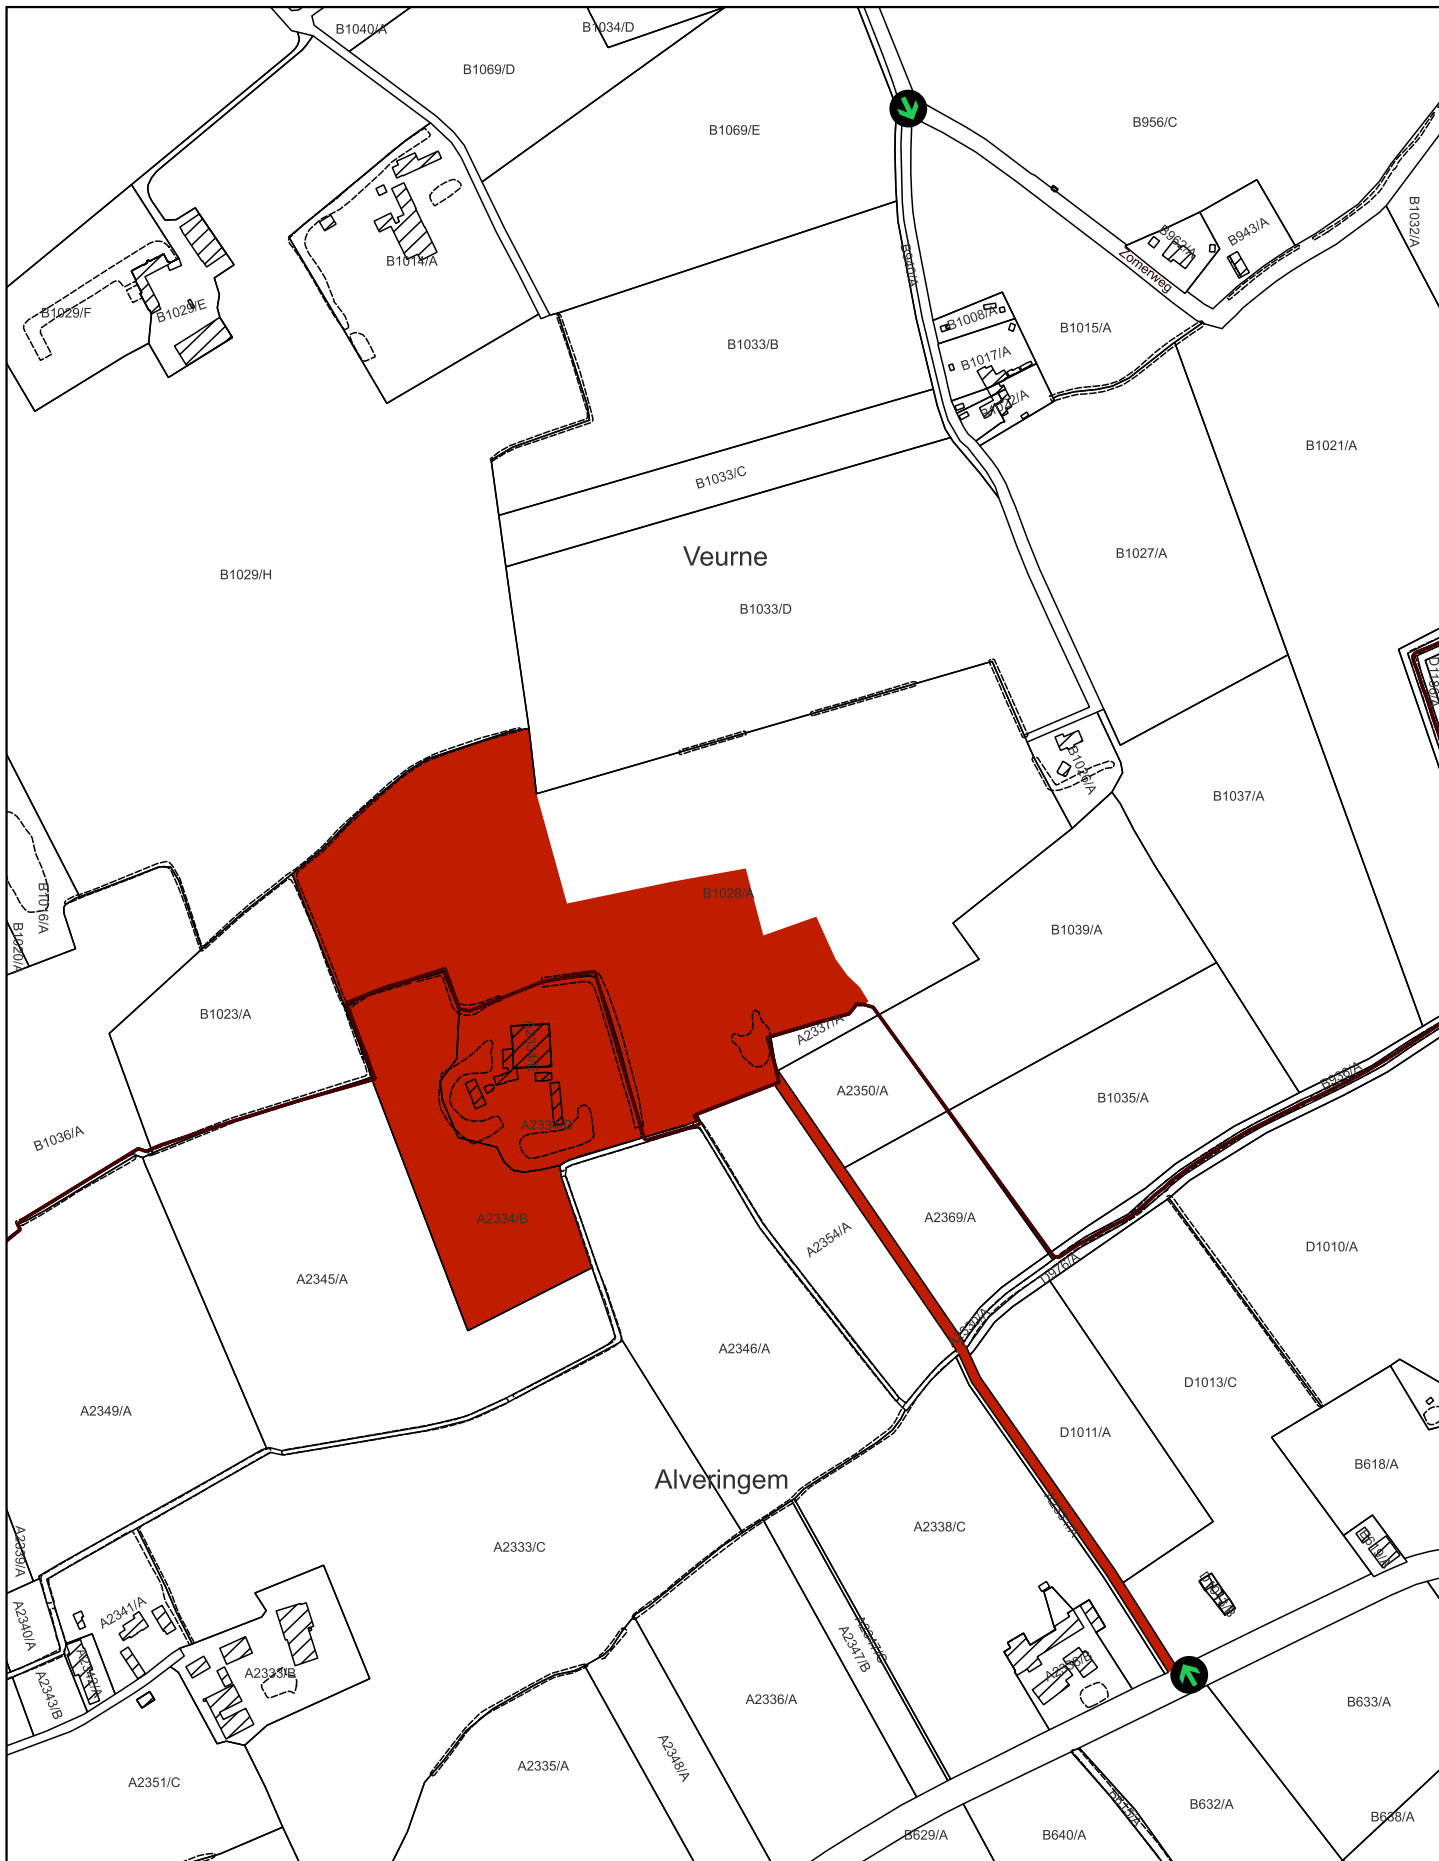

**Bijlage 1. Plan bij het ministerieel besluit tot voorlopige bescherming als monument van de hoevesite Hof van Izenberge met omgracht opper- en neerhof en huisweides in Alveringem (Izenberge) en Veurne (Vinkem)**

Provincie: West-Vlaanderen

Gemeentes: Alveringem, 7de afdeling, sectie A – Veurne, 9de afdeling, sectie B

Objectnummer: 4.01/38002/784.1

-

Dossiernummer: 4.001/38002/102.1

Omschrijving:

Hoevesite Hof van Izenberge met omgracht opper- en neerhof en huisweides, Izenbergestraat 167

Matthias DIEPENDAELE

 Monument

Plaats van aanplakking van het bericht  
over het openbaar onderzoek

Schaal: 1:5.000

50 0 50 100 150 200 m

Afbakening gebaseerd op het GRB  
Datum raadpleging: 26/06/2024